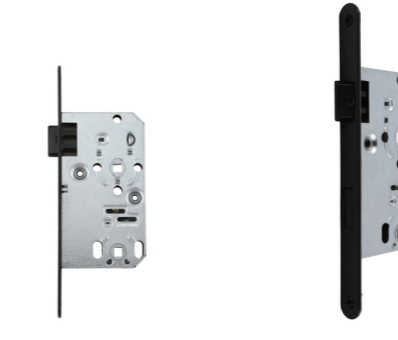

Material
Messing
Oberfläche
poliert
Abmessungen
Stulp 235 x 20 mm, Dorn 55 mm, BB Abstand 72 mm,
Dorn 8 mm, Inkl. Schrauben mit schwarzem, Schrau-
benkopf. Inkl. Schlüssel Schlossmaße 145 x 80 x 10 mm
Preis 36,00 €