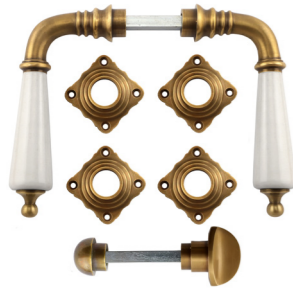

Jugendstil

341.0168.45

Messing patiniert, weißes Porzellan