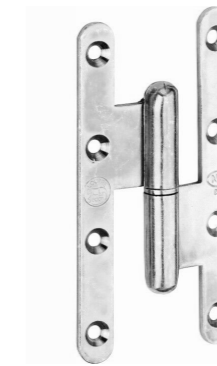

Fitschenbänder/„S“ Band

Lappenbänder/Einbohrbänder

910.0017.85

Material
Eisen
Oberfläche
blank
Abmessungen
Türband komplett, DIN links oder rechts für Haus- und Zimmertüren zum Einstemmen, original antik, aushebbar, mit festem Stift im Unterlappen, Lappen versetzt mit Zierkop
Preis 45,00 €

910.0018.85

Material
Eisen
Oberfläche
blank
Abmessungen
1/2 Türband, DIN links oder rechts für Haus- und Zimmertüren zum Einstemmen, original antik, aushebbar, mit festem Stift im Unterlappen, Lappen versetzt mit Zierkopf
Preis 22,50 €

910.0019.85

Material
Eisen
Oberfläche
blank
Abmessungen
Türband komplett, DIN links oder rechts für Haus- und Zimmertüren zum Einstemmen, original antik, aushebbar, mit festem Stift im Unterlappen, Lappen versetzt mit Zierkopf
Preis 45,00 €

910.0020.85

Material
Eisen
Oberfläche
blank
Abmessungen
1/2 Türband, DIN links oder rechts für Haus- und Zimmertüren zum Einstemmen, original antik, aushebbar, mit festem Stift im Unterlappen, Lappen versetzt mit Zierkopf
Preis 22,50 €

910.0007.70

Stil
Barock
Material
Eisen
Oberfläche
schwarz
Abmessungen
Türband Länge 282 mm Breite 116 mm Höhe 3 mm
Kloben Länge ca. 217 mm Breite 39/13 mm Höhe 3/13 mm
Preis 149,00 €

910.0008.85

Lappenbänder, stumpf anschlagende Bänder DIN links oder rechts
Material
Eisen
Oberfläche
verzinkt
Abmessungen
Zeitlos, Höhe 140 cm, Breite 70 cm, Stärke 3,5 cm
Preis 7,89 €

910.0009.85

Scharnier/Türband DIN links oder rechts
Material
Eisen
Oberfläche
verzinkt
Abmessungen
Zeitlos, Höhe 140 cm, Breite 70 cm, Stärke 3,5 cm
Preis 7,89 €

910.0010.85

Scharnier/Türband DIN links oder rechts
Material
Eisen
Oberfläche
verzinkt
Abmessungen
Zeitlos, Höhe 160 cm, Breite 80 cm, Stärke 3,5 cm
Preis 46,00 €

910.0011.85