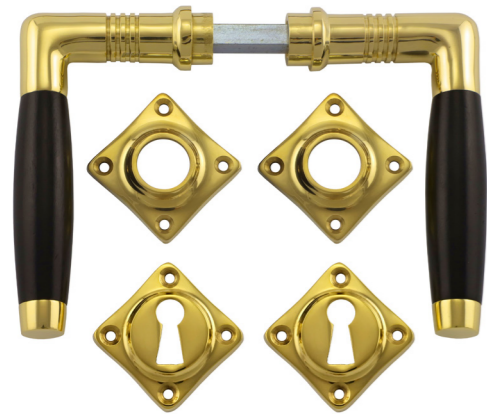

Varianten

321.0159.35
 Messing poliert, Ebenholz

321.0163.45
 Messing patiniert, Ebenholz

321.0246.15
 Messing vernickelt, matt, Ebenholz, für Profilzylinder

321.0156.15
Stil
 Jugendstil
Material
 Messing massiv, Ebenholz
Oberfläche
 vernickelt, mattiert
Schlosstyp
 Buntbart (Zimmerschloss)
Abmessungen
 Türklinen: Gesamtlänge 110 mm (Griffbereich 95 mm), Rosetten: Durchmesser 45 mm, Höhe 7 mm
Preis 79,00 €

321.0152.10
 Messing vernickelt, poliert, Ebenholz

321.0161.35
 Messing poliert, Ebenholz

321.0164.45
 Messing patiniert, Ebenholz

Varianten

321.0245.10
 Messing vernickelt, poliert, für Profilzylinder

321.0162.35
 Messing poliert, für Profilzylinder

321.0165.45
 Messing patiniert, für Profilzylinder

Jugendstil

Jugendstil

321.0158.35

Stil
Jugendstil
Material
Messing massiv, Ebenholz
Oberfläche
auf Hochglanz poliert
Schlosstyp
Buntbart (für Zimmertüren)
Abmessungen
Türklinken: Gesamtlänge 110 mm (Griffbereich 95 mm)
Rosetten: Griffrosette 50 x 50 mm (quer), Schlüsselrosette 50 x 50 mm (quer)

Preis 86,00 €

Varianten

321.0149.10

Messing vernickelt, poliert, Ebenholz

321.0151.10

Stil
Jugendstil
Material
Messing massiv
Oberfläche
vernickelt, auf Hochglanz poliert
Schlosstyp
Profilzylinder
Abmessungen
Türklinken: Gesamtlänge 110 mm (Griffbereich 95 mm)
Rosetten: Griffrosette 37 x 37 mm, Schlüsselrosette 47 x 37 mm