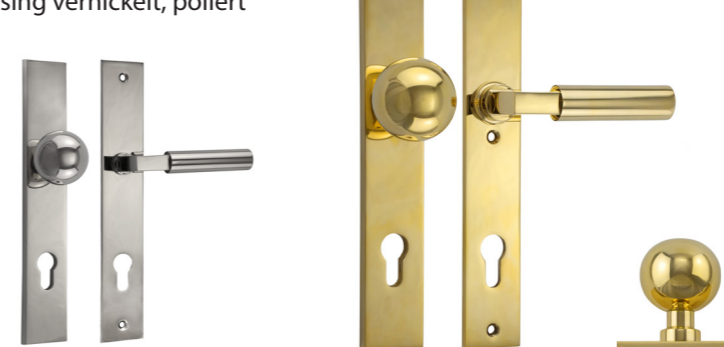

311.0018.13

Stil
Bauhaus
Material
Messing massiv
Oberfläche
vernickelt, verchromt poliert
Schlosstyp
Profilzylinder
Abmessungen
Türklinken: Gesamtlänge 110 mm
Rosetten: Griffrosette dm 54 mm
Schlüsselrosette dm 54 mm mit Kernziehschutz
Preis 342,50 €

311.0019.13

Stil
Bauhaus
Material
Messing massiv
Oberfläche
vernickelt poliert, verchromt poliert
Schlosstyp
Profilzylinder
Abmessungen
Türklinke: Gesamtlänge 110 mm, Knauf: dm 40 mm, Rosetten: dm 54 mm, mit Kernziehschutz, DIN links oder rechts
Preis 342,50 €

311.0014.12

Messing verchromt / vernickelt, poliert

Preis 300,00 €

311.0017.17

Messing, vernickelt, matt / PVD vernickelt, matt, Ebenholz

Preis 385,00 €

312.0060.10

Messing vernickelt, poliert

311.0016.17

Stil
Bauhaus
Material
Messing, massiv, Ebenholz
Oberfläche
vernickelt matt / PVD vernickelt matt
Schlosstyp
Profilzylinder
Abmessungen
Türklinken: Gesamtlänge 112 mm, Rosetten: 54 x 54 mm, mit Kernziehschutz, DIN links oder rechts
Preis 385,00 €