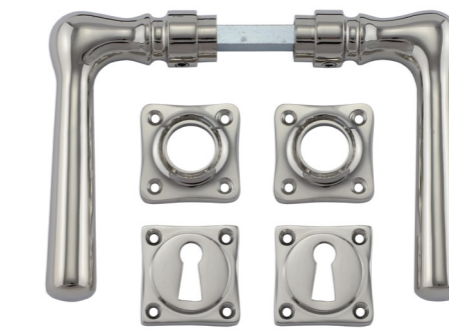

Türklinken: Gesamtlänge 110 mm (Griffbereich 90 mm), Rosetten: 50 x 50 mm (quer)

Preis 89,00 €

321.0234.70

Stil

20er Jahre

Material

Eisen schwarz

Schlosstyp

Buntbart (Zimmerschloss)

Abmessungen

Türklinken: Gesamtlänge 95 mm (Griffbereich 85 mm), Rosetten: 38 x 38 mm

Preis 75,00 €

321.0236.70

Eisen antik, Profilzylinder (Sicherheitschloss)

321.0235.70

Stil

Türklinken: Gesamtlänge 95 mm (Griffbereich 85 mm), Rosetten: dm 48 mm

Preis 75,00 €

20er Jahre-Stil / Historismus-Stil

Historismus-Stil

321.0239.70
Stil
 20er Jahre
Material
 Eisen
Oberfläche
 schwarz pulverbeschichtet
Schlosstyp
 Buntbart (Zimmerschloss)
Abmessungen
 Türklinken: Gesamtlänge 115 mm (Griffbereich 95 mm)
 Rosetten: Griffrosette: dm 55 mm
 Schlüsselrosette: dm 48 mm, Höhe 5 mm
Preis 89,00 €