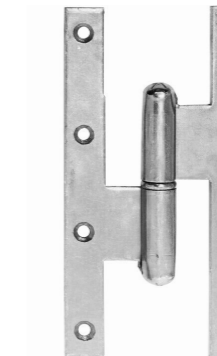

910.0007.70

Stil
Barock
Material
Eisen
Oberfläche
schwarz
Abmessungen
Türband Länge 282 mm Breite 116 mm Höhe 3 mm
Kloben Länge ca. 217 mm Breite 39/13 mm Höhe 3/13 mm
Preis 149,00 €

910.0008.85

Lappenbänder, stumpf anschlagende Bänder DIN links oder rechts
Material
Eisen
Oberfläche
verzinkt
Abmessungen
Zeitlos, Höhe 140 cm, Breite 70 cm, Stärke 3,5 cm
Preis 7,89 €