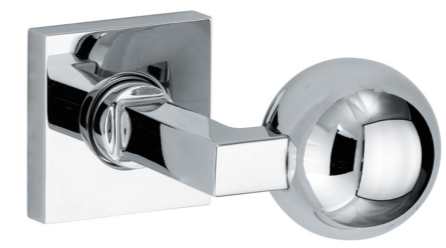

Stil
Klassizismus
Material
Messing massiv
Oberfläche
patiniert
Abmessungen
Knauf: dm 73 mm
Rosette: dm 80 mm
Gesamthöhe: 83 mm
Preis 79,00 €

313.0025.07

Messing pulverbeschichtet, schwarz

313.0024.35

Stil
20er Jahre
Material
Messing massiv
Oberfläche
auf Hochglanz poliert
Abmessungen
Durchmesser Knauf 60 mm
Durchmesser Rosette 78 mm
Gesamthöhe 67 mm
Preis 75,00 €

313.0010.35

Stil
Historismus
Material
Messing massiv
Oberfläche
poliert
Abmessungen
Knauf: dm 50 mm
Rosette: 40 x 40 mm
Gesamthöhe: 68 mm
Gewindeloch für Schraube M12
Preis 53,00 €

Varianten

313.0011.10

Messing vernickelt, poliert

313.0014.60

Eisen antik

313.0023.15

Messing vernickelt, matt

322.0026.12

Stil
Bauhaus
Material
Messing massiv
Oberfläche
verchromt, poliert
Abmessungen
Knauf: dm 47 mm
Rosette: 50 x 50 mm, Höhe 8 mm
Gesamthöhe: 68 mm
Preis 160,50 €

313.0006.45

Stil
Biedermeier
Material
Messing massiv
Oberfläche
patiniert
Abmessungen
Knauf: dm 75 mm
Rosette: dm 76 mm
Gesamthöhe: 79 mm
Gewindeschraube M10, Länge 74 mm
Preis 79,00 €

Gründerzeit-Stil

Gründerzeit-Stil