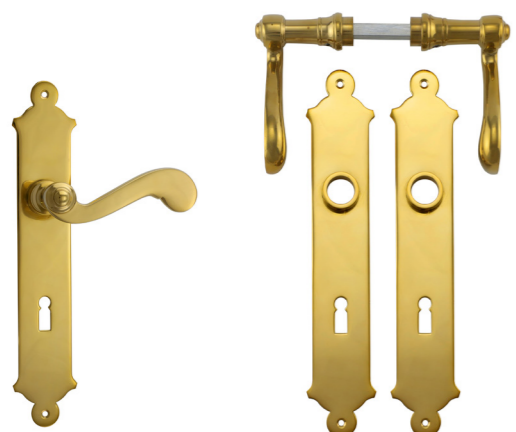

322.0077.35

Stil
Jugendstil
Material
Messing massiv
Oberfläche
poliert
Schlosstyp
Buntbart (Zimmerschloss)
Abmessungen
Türklinken: Gesamtlänge 100 mm (Griffbereich 80 mm)
Langschilder: 240 mm x 29 - 65 mm, Buntbart-Abstand: 72 mm
Preis 229,00 €

Jugendstil / Biedermeier-Stil

Biedermeier-Stil

322.0090.35

Stil
Jugendstil
Material
Messing massiv
Oberfläche
poliert
Schlosstyp
Buntbart (Zimmerschloss)
Abmessungen
Türklinken: Gesamtlänge 120 mm (Griffbereich 95 mm)
Langschilder: 260 mm x 48 mm, Buntbart-Abstand: 72 mm
Preis 229,00 €

322.0093.35

Stil
Jugendstil
Material
Messing massiv
Oberfläche
poliert
Schlosstyp
Buntbart (Zimmerschloss)
Abmessungen
Türklinken: Gesamtlänge 110 mm (Griffbereich 90 mm)
Langschilder: 253 mm x 30 - 40 mm, Buntbart-Abstand: 72 mm
Preis 229,00 €

322.0094.35

Stil
Jugendstil
Material
Messing massiv
Oberfläche
auf Hochglanz poliert
Schlosstyp
Buntbart (Zimmerschloss)
Abmessungen
Türklinken: Gesamtlänge 120 mm (Griffbereich 100 mm)
Langschilder: 253 mm x 40 mm, Buntbart-Abstand: 72 mm
Preis 249,00 €