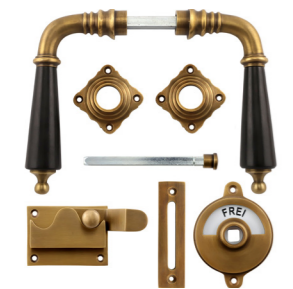

341.0173.45

Messing patiniert, Ebenholz