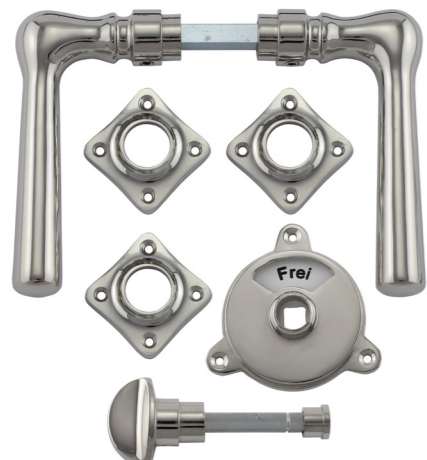

20er Jahre-Stil

20er Jahre-Stil

341.0301.45

Stil
20er Jahre
Material
Messing massiv
Oberfläche
patiniert
Schlosstyp
WC-Schloss
Abmessungen
Türklinken: Gesamtlänge 105 mm (Griffbereich 90 mm)
Langschilder: 230 x 38 mm, WC-Schlossabstand: 78 mm
Preis 148,00 €

341.0296.45

Stil
20er Jahre
Material
Messing massiv
Oberfläche
patiniert
Schlosstyp
WC-Schloss
Abmessungen
Türklinken Gesamtlänge 110 mm (Griffbereich 90 mm)
Langschilder: 225 x 45 x 7 mm, Entfernung : 78 mm
Vierkantstift 8 x 8 mm
Preis 148,00 €

341.0235.10

Stil
20er Jahre
Material
Messing massiv
Oberfläche
auf Hochglanz poliert
Schlosstyp
WC-Schloss
Abmessungen
Türklinken: Gesamtlänge 115 mm (Griffbereich 90 mm), Rosetten 50 mm (quer), Drehknopf 98 mm, WC-Verschluss mit Anzeige „Frei“ / „Besetzt“, Anzeige: dm 61 mm, Breiteste Stelle 72 mm, Vierkantstift 8 x 8 mm
Preis 119,00 €