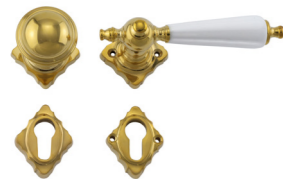

Varianten

331.0010.60 331.0011.60 331.0012.60

Eisen, antik, wei-
ßes Porzellan Eisen, antik,
Ebenholz Eisen, antik,
Eicheholz

331.0019.35

Stil
Historismus
Material
Messing, massiv, weißes Porzellan
Oberfläche
poliert
Schlosstyp
Profilzylinder
Abmessungen
Türgriff: Gesamtlänge 150 mm (Griffbereich 110 mm)
Knauf: dm 50 mm (fest), Höhe 73 mm, Griffrosetten: 58 x 58 mm
(quer), Höhe 15 mm, PZ-Schlüsselrosetten: 62 mm x 50 mm,
Höhe 13 mm, Vierkant: 8 x 8 mm
Preis 225,00 €

331.0024.10

Stil
Historismus
Material
Messing, Ebenholz
Oberfläche
poliert
Schlosstyp
Profilzylinder
Abmessungen:
Türgriff: Gesamtlänge 140 mm (Griffbereich 105 mm), Knauf:
dm 50 mm (feststehend), Höhe 73 mm, Rückseite Gewindeloch
für Schraubvierkant (inklusive), Griffrosetten: 58 mm x 58 mm
(quer), Höhe 15 mm, PZ-Schlüsselrosetten: 62 mm x 50 mm, Höhe
13 mm, Vierkant: 8 x 8 mm
Preis 225,00 €

Varianten

331.0025.35

Messing poliert

311.0002.35

Stil
Gründerzeit
Material
Messing, Ebenholz
Oberfläche
poliert
Schlosstyp
Profilzylinder
Abmessungen:
Türgriff: Gesamtlänge 175 mm (Griffbereich 130 mm)
Griffrosetten: 75 mm x 75 mm (quer), PZ-Schlüsselrosetten:
75 mm x 60 mm, Vierkant: 8 x 8 mm
Preis 228,00 €