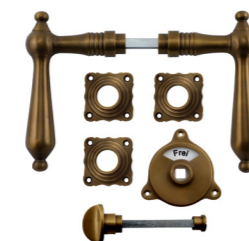

Biedermeier-Stil

Biedermeier-Stil

341.0057.35

Stil
Biedermeier
Material
Messing
Oberfläche
poliert
Schlosstyp
WC-Schloss
Abmessungen
Türklinken: Gesamtlänge 135 mm (Griffbereich 100 mm)
Rosetten: 42 mm (quer), Drehknopf 98 mm, Vierkantstift 8 x 8 mm
Preis 119,00 €

Varianten

341.0069.45

Messing patiniert

341.0083.60

Eisen antik

341.0060.35

Stil
Gründerzeit
Material
Messing massiv
Oberfläche
auf Hochglanz poliert
Schlosstyp
WC-Schloss
Abmessungen
Türklinken: Gesamtlänge 135 mm (Griffbereich 100 mm)
Rosetten 42 mm (quer), Drehknopf 98 mm, WC-Verschluss mit Anzeige „Frei/Besetzt“, Durchmesser Anzeige 61 mm, Breiteste Stelle 72 mm, Lochdurchmesser 18 mm, Vierkantstift 8 x 8 mm
Preis 119,00 €

Varianten

341.0308.45

Messing patiniert

341.0309.60

Eisen antik

341.0058.35

Stil
Biedermeier
Material
Messing massiv
Oberfläche
auf Hochglanz poliert
Schlosstyp
WC-Schloss
Abmessungen
Türklinken: Gesamtlänge 135 mm (Griffbereich 100 mm), Griffrosette 42 mm (quer), Riegelplatte 68 x 50 mm
Falle zum Einrasten 56 x 18 mm, Riegel dreht sich um 180 Grad (für rechte und linke Türen geeignet), WC-Verschluss mit Anzeige „Frei / Besetzt“, Anzeige dm 61 mm, Breiteste Stelle 84 mm, Vierkantstift 8 x 8 mm

Preis 129,00 €

Varianten

341.0071.45

Messing patiniert

341.0164.60

Eisen antik

341.0086.60

Stil
Biedermeier
Material
Eisen
Oberfläche
antik
Schlosstyp
WC-Schloss
Abmessungen
Türklinken: Gesamtlänge 135 mm (Griffbereich 100 mm), Griffrosette 42 mm (quer), Riegelplatte 68 x 50 mm
Falle zum Einrasten 56 x 18 mm, Riegel dreht sich um 180 Grad (für rechte und linke Türen geeignet), WC-Verschluss mit Anzeige „Frei“ / „Besetzt“, Anzeige dm 61 mm, Breiteste Stelle 84 mm, Vierkantstift 8 x 8 mm