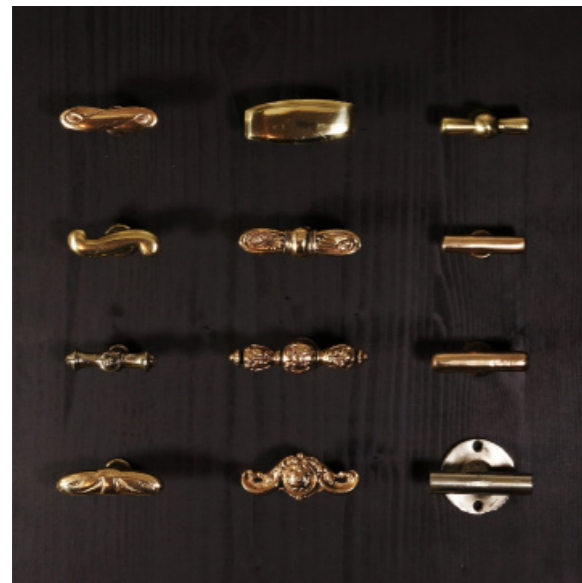

322.0103.70

Stil
Klassizismus
Material
Eisen
Oberfläche
schwarz
Schlosstyp
Buntbart (für Zimmertüren)
Abmessungen
Türklinken: Gesamtlänge 120 mm (Griffbereich 95 mm)
Langschilder: 185 x 48 mm, Buntbart-Abstand: 72 mm
Preis 148,00 €

322.0104.70

Stil
Klassizismus
Material
Eisen
Oberfläche
schwarz
Schlosstyp
Buntbart (für Zimmertüren)
Abmessungen
Türklinken: Gesamtlänge 125 mm (Griffbereich 90 mm)
Langschilder: 225 x 63 mm, Buntbart-Abstand: 72 mm
Preis 148,00 €

Historische

Tür Türbeschläge

Historische Haus-
Eingangstürgarnituren

Historismus-Stil

Historismus-Stil / Gründerzeit-Stil

331.0001.10

Stil
Historismus
Material
Messing massiv, Ebenholz
Oberfläche
vernickelt, poliert
Schlosstyp
Profilzylinder
Abmessungen
Türgriff: Gesamtlänge 140 mm (Griffbereich 100 mm)
Knauf: Durchmesser 50 mm (feststehend), Höhe 60 mm
Griffrosette: 55 mm x 55 mm (quer),
PZ-Schlüsselrosetten: 58 mm x 48 mm, Vierkant: 8 mm
Preis 119,00 €

Varianten

331.0010.60 331.0011.60 331.0012.60

Eisen, antik, wei-
ßes Porzellan Eisen, antik,
Ebenholz Eisen, antik,
Eicheholz

331.0019.35

Stil
Historismus
Material
Messing, massiv, weißes Porzellan
Oberfläche
poliert
Schlosstyp
Profilzylinder
Abmessungen
Türgriff: Gesamtlänge 150 mm (Griffbereich 110 mm)
Knauf: dm 50 mm (fest), Höhe 73 mm, Griffrosetten: 58 x 58 mm
(quer), Höhe 15 mm, PZ-Schlüsselrosetten: 62 mm x 50 mm,
Höhe 13 mm, Vierkant: 8 x 8 mm
Preis 225,00 €