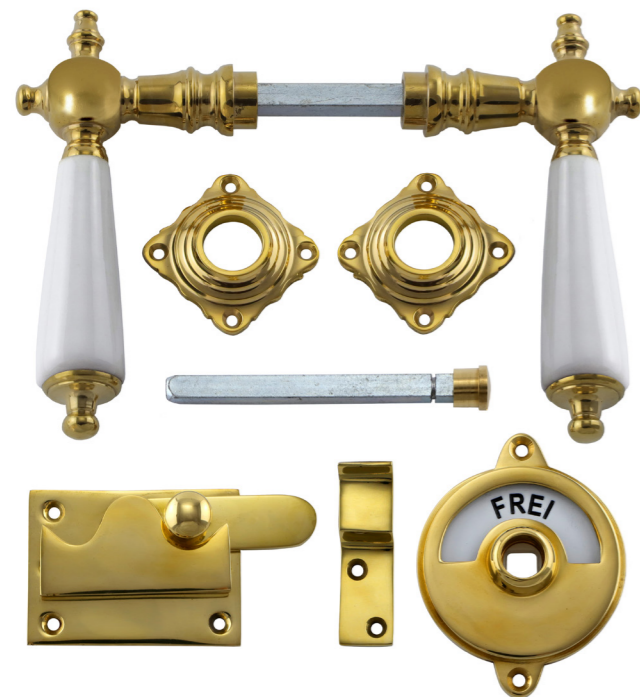

Historismus-Stil

Historismus-Stil

341.0011.35

Stil
Historismus
Material
Messing massiv
weißes Porzellan
Oberfläche
auf Hochglanz poliert
Schlosstyp
WC-Riegel, gerade
Abmessungen
Türklinken: Gesamtlänge 140 mm
(Griffbereich 105 mm), Griffrosette 55 mm (quer)
Riegelplatte 68 x 50 mm
Falle zum Einrasten 56 x 18 mm, WC-Verschluss mit
Anzeige „Frei“ / „Besetzt“, Anzeige: dm 61 mm,
Breiteste Stelle 84 mm

Preis 129,00 €