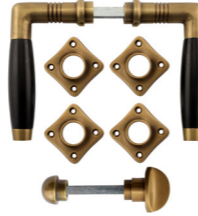

Preis 119,00 €

Varianten

341.0218.15

Messing, vernickelt, matt, Ebenholz

341.0220.35

Messing poliert, Ebenholz

341.0228.45

Messing patiniert, Ebenholz