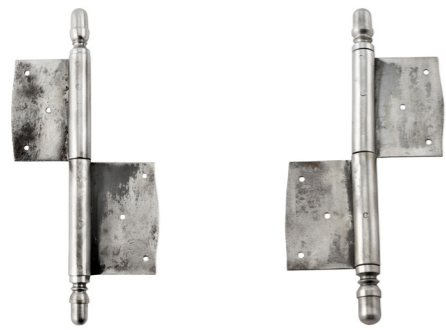

Fitschenbänder/„S“ Band

Lappenbänder/Einbohrbänder

910.0017.85

Material
Eisen
Oberfläche
blank
Abmessungen
Türband komplett, DIN links oder rechts für Haus- und Zimmertüren zum Einstemmen, original antik, aushebbar, mit festem Stift im Unterlappen, Lappen versetzt mit Zierkop
Preis 45,00 €