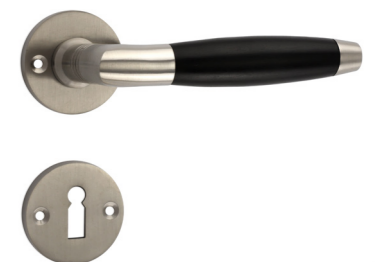

321.0152.10
 Messing vernickelt, poliert, Ebenholz

321.0161.35
 Messing poliert, Ebenholz

321.0164.45
 Messing patiniert, Ebenholz

Varianten

321.0245.10
 Messing vernickelt, poliert, für Profilzylinder

321.0162.35
 Messing poliert, für Profilzylinder

Preis 86,00 €

Varianten

321.0149.10

Messing vernickelt, poliert, Ebenholz

321.0151.10

Stil
Jugendstil
Material
Messing massiv
Oberfläche
vernickelt, auf Hochglanz poliert
Schlosstyp
Profilzylinder
Abmessungen
Türklinken: Gesamtlänge 110 mm (Griffbereich 95 mm)
Rosetten: Griffrosette 37 x 37 mm, Schlüsselrosette 47 x 37 mm