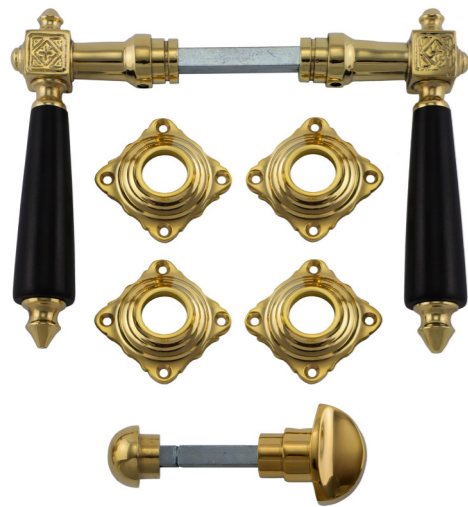

341.0244.10

Stil
Gründerzeit
Material
Messing massiv, Ebenholz
Oberfläche
verchromt, poliert
Schlosstyp
WC-Schloss
Abmessungen
Türklinken: Gesamtlänge 135 mm (Griffbereich 105 mm)
Griffrossette 50 mm (quer), Riegelplatte 68 x 50 mm
Falle zum Einrasten 56 x 18 mm, Riegel dreht sich um 180 Grad
(für rechte und linke Türen geeignet), WC-Verschluss mit Anzeige
„Frei / Besetzt“, Durchmesser Anzeige 61 mm, Breiteste Stelle
84 mm, Lochdurchmesser 18 mm, Vierkantstift 8 x 8 mm

Preis 129,00 €

Varianten

341.0182.35

Messing, poliert,
Ebenholz

341.0183.35

Messing, poliert,
weißes Porzellan

341.0254.10

Messing vernickelt,
poliert, weißes Por-
zellan

Gründerzeit-Stil

Gründerzeit-Stil

341.0194.35

Stil
Gründerzeit
Material
Messing massiv, Ebenholz
Oberfläche
poliert
Schlosstyp
WC-Schloss
Abmessungen
Türklinken: Gesamtlänge 135 mm (Griffbereich 105 mm)
Rosetten: 55 mm (quer)
Drehknopf :98 mm
Vierkantstift 8 x 8 mm:

Preis 119,00 €

Varianten

341.0195.35 **341.0240.10** **341.0258.10**

Messing poliert, weißes Porzellan Messing vernickelt, poliert, Ebenholz Messing vernickelt, poliert, weißes Porzellan

341.0242.10

Stil
Gründerzeit
Material
Messing massiv, Ebenholz
Oberfläche
verchromt, poliert
Schlosstyp
WC-Schloss
Abmessungen
Türklinken: Gesamtlänge 135 mm (Griffbereich 105 mm)
Rosetten: 55 mm (quer) , Drehknopf 98 mm
WC-Verschluss mit Anzeige „Frei/Besetzt“
Anzeige: dm 61 mm, Breiteste Stelle 72 mm,
Lochdurchmesser 18 mm, Vierkantstift 8 x 8 mm