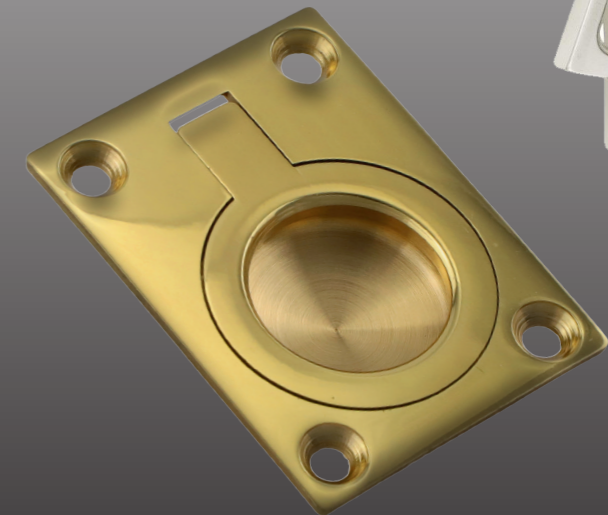

324.0001.60

Stil
Renaissance
Material
Eisen
Oberfläche
antik
Abmessungen
Gesamtlänge: 240 mm
Grifflänge: 215 mm (innen 190 mm)
Höhe: 66 mm, Breite 22 mm
Rosetten: 37 x 50 x 9 mm
Preis 26,00 €

324.0002.60

Stil
Renaissance
Material
Eisen
Oberfläche
antik
Abmessungen
Gesamtlänge: 165 mm
Grifflänge: 140 mm (innen 120 mm)
Höhe: 53 mm, Breite 20 mm
Rosetten: 35 x 47 x 8 mm
Preis 24,00 €

324.0039.60

Stil
Renaissance
Material
Eisen
Oberfläche
antik
Abmessungen
Gesamtlänge: 120 mm
Grifflänge: 103 mm (innen 78 mm)
Höhe: 43 mm, Breite 14 mm
Rosetten: 27 x 36 x 7,5 mm
Preis 22,00 €

Historische

Türbeschläge

Historische
Schiebetür Stirngriffe