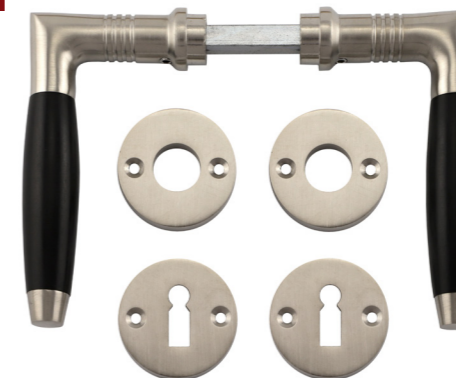

321.0150.10
Stil
 Jugendstil
Material
 Messing massiv, Ebenholz
Oberfläche
 vernickelt, auf Hochglanz poliert
Schlosstyp
 Buntbart (Zimmerschloss)
Abmessungen
 Türklinen: Gesamtlänge 110 mm (Griffbereich 95 mm), Rosetten: Griffrosette 37 x 37 mm, Schlüsselrosette 37 x 37 mm
Preis 79,00 €

Varianten

321.0159.35
 Messing poliert, Ebenholz

321.0163.45
 Messing patiniert, Ebenholz

321.0246.15
 Messing vernickelt, matt, Ebenholz, für Profilzylinder

321.0156.15
Stil
 Jugendstil
Material
 Messing massiv, Ebenholz
Oberfläche
 vernickelt, mattiert
Schlosstyp
 Buntbart (Zimmerschloss)
Abmessungen
 Türklinen: Gesamtlänge 110 mm (Griffbereich 95 mm), Rosetten: Durchmesser 45 mm, Höhe 7 mm
Preis 79,00 €

321.0152.10
 Messing vernickelt, poliert, Ebenholz

321.0161.35
 Messing poliert, Ebenholz

321.0164.45
 Messing patiniert, Ebenholz

Varianten

321.0245.10
 Messing vernickelt, poliert, für Profilzylinder

321.0162.35
 Messing poliert, für Profilzylinder

Preis 86,00 €

Varianten

321.0149.10

Messing vernickelt, poliert, Ebenholz

321.0151.10

Stil
Jugendstil
Material
Messing massiv
Oberfläche
vernickelt, auf Hochglanz poliert
Schlosstyp
Profilzylinder
Abmessungen
Türklinken: Gesamtlänge 110 mm (Griffbereich 95 mm)
Rosetten: Griffrosette 37 x 37 mm, Schlüsselrosette 47 x 37 mm