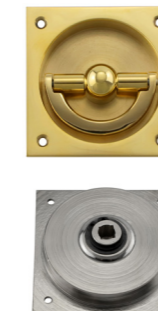

poliert

Abmessungen

Grifflänge 126 mm

Griffbreite 55 mm

Grifftiefe 12 mm

Preis 68,00 €

325.0026.35

Messing, poliert