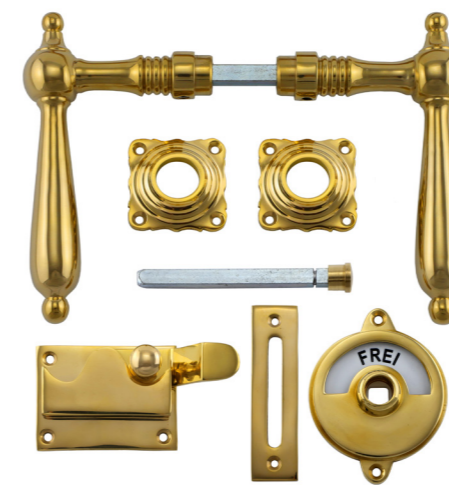

Varianten

341.0069.45

Messing patiniert

341.0083.60

Eisen antik

341.0060.35

Stil
Gründerzeit
Material
Messing massiv
Oberfläche
auf Hochglanz poliert
Schlosstyp
WC-Schloss
Abmessungen
Türklinken: Gesamtlänge 135 mm (Griffbereich 100 mm)
Rosetten 42 mm (quer), Drehknopf 98 mm, WC-Verschluss mit Anzeige „Frei/Besetzt“, Durchmesser Anzeige 61 mm, Breiteste Stelle 72 mm, Lochdurchmesser 18 mm, Vierkantstift 8 x 8 mm
Preis 119,00 €

Varianten

341.0308.45

Messing patiniert

341.0309.60

Eisen antik

341.0058.35

Stil
Biedermeier
Material
Messing massiv
Oberfläche
auf Hochglanz poliert
Schlosstyp
WC-Schloss
Abmessungen
Türklinken: Gesamtlänge 135 mm (Griffbereich 100 mm), Griffrosette 42 mm (quer), Riegelplatte 68 x 50 mm
Falle zum Einrasten 56 x 18 mm, Riegel dreht sich um 180 Grad (für rechte und linke Türen geeignet), WC-Verschluss mit Anzeige „Frei / Besetzt“, Anzeige dm 61 mm, Breiteste Stelle 84 mm, Vierkantstift 8 x 8 mm

Preis 129,00 €

Varianten

341.0071.45

Messing patiniert

341.0164.60

Eisen antik

341.0086.60

Stil
Biedermeier
Material
Eisen
Oberfläche
antik
Schlosstyp
WC-Schloss
Abmessungen
Türklinken: Gesamtlänge 135 mm (Griffbereich 100 mm), Griffrosette 42 mm (quer), Riegelplatte 68 x 50 mm
Falle zum Einrasten 56 x 18 mm, Riegel dreht sich um 180 Grad (für rechte und linke Türen geeignet), WC-Verschluss mit Anzeige „Frei“ / „Besetzt“, Anzeige dm 61 mm, Breiteste Stelle 84 mm, Vierkantstift 8 x 8 mm

341.0299.35

Stil
Biedermeier-Stil
Material
Messing massiv
Oberfläche
auf Hochglanz poliert
Schlosstyp
WC-Schloss
Abmessungen
Türklinken: Gesamtlänge 100 mm (Griffbereich 80 mm)
Langschilder: 235 x 37 mm, WC-Schlossabstand: 78 mm
Preis 168,00 €