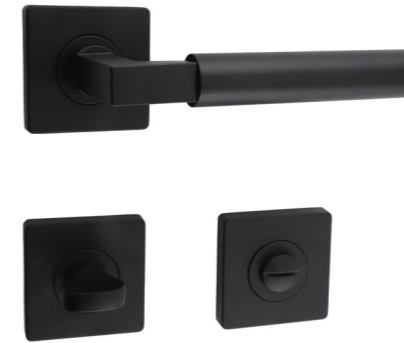

341.0317.10

Stil
Bauhaus
Material
Messing massiv, Kunststoff orange
Oberfläche
vernickelt, auf Hochglanz poliert
Schlosstyp
WC-Schloss
Abmessungen
Türklinken Gesamtlänge 125 mm (Griffbereich 105 mm)
Rosetten: 45 mm Durchmesser, Drehknauf 98 mm
Preis 169,00 €

341.0318.10

Stil
Bauhaus
Material
Messing massiv, Kunststoff orange
Oberfläche
vernickelt, auf Hochglanz poliert
Schlosstyp
WC-Schloss
Abmessungen
Türklinken Gesamtlänge 125 mm (Griffbereich 105 mm), Rosetten: dm 45 mm, Drehknauf 98 mm, WC-Verschluss, Vierkantstift 8 x 8 mm
Preis 169,00 €

341.0319.10

Stil
Bauhaus
Material
Messing massiv, Kunststoff schwarz
Oberfläche
vernickelt, auf Hochglanz poliert
Schlosstyp
WC-Schloss
Abmessungen
Türklinken Gesamtlänge 110 mm (Griffbereich 95 mm)
Rosetten: dm 45 mm, Drehknauf 98 mm
Preis 169,00 €

341.0320.10

Stil
Bauhaus
Material
Messing massiv, Kunststoff schwarz
Oberfläche
vernickelt, auf Hochglanz poliert
Schlosstyp
WC-Schloss
Abmessungen
Türklinken Gesamtlänge 110 mm (Griffbereich 95 mm), Rosetten: dm 45 mm, Drehknauf 98 mm, WC-Verschluss, Vierkantstift 8 x 8 mm
Preis 169,00 €