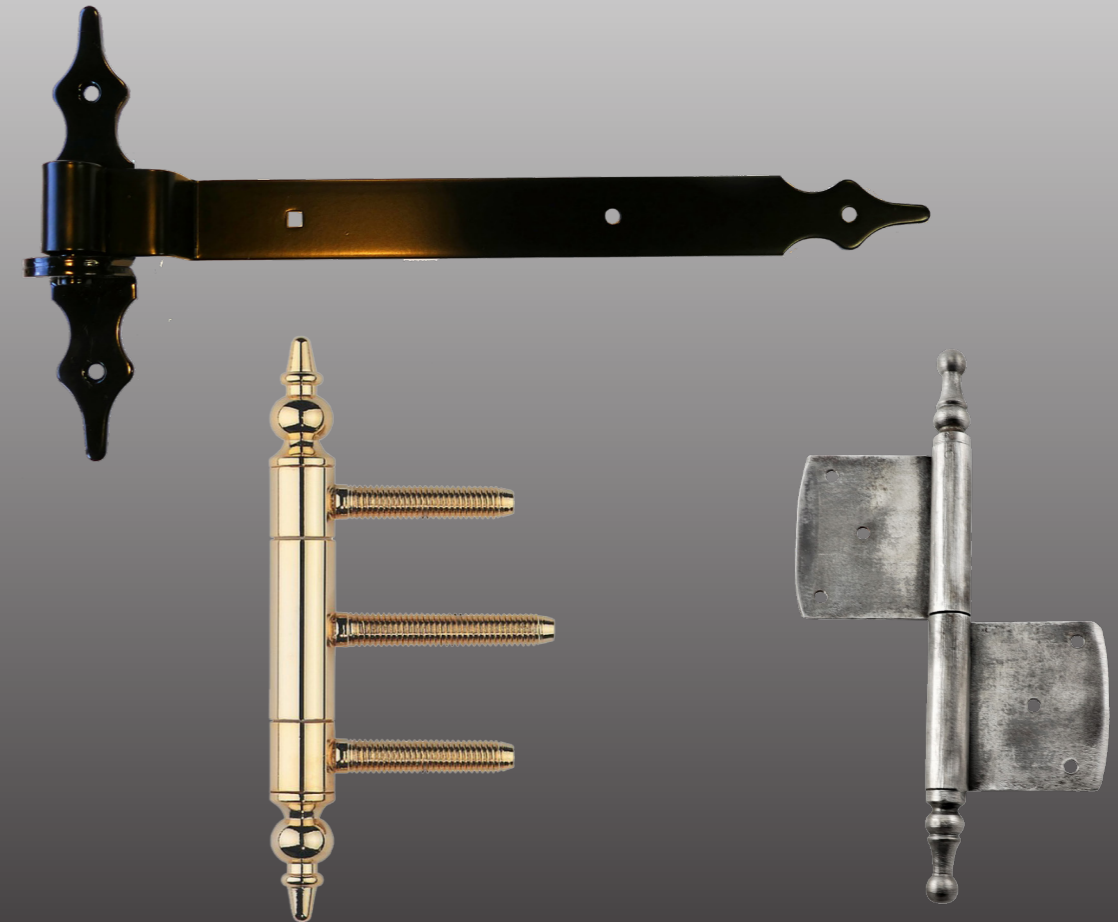

Historische

Türbeschläge

Historische Bänder