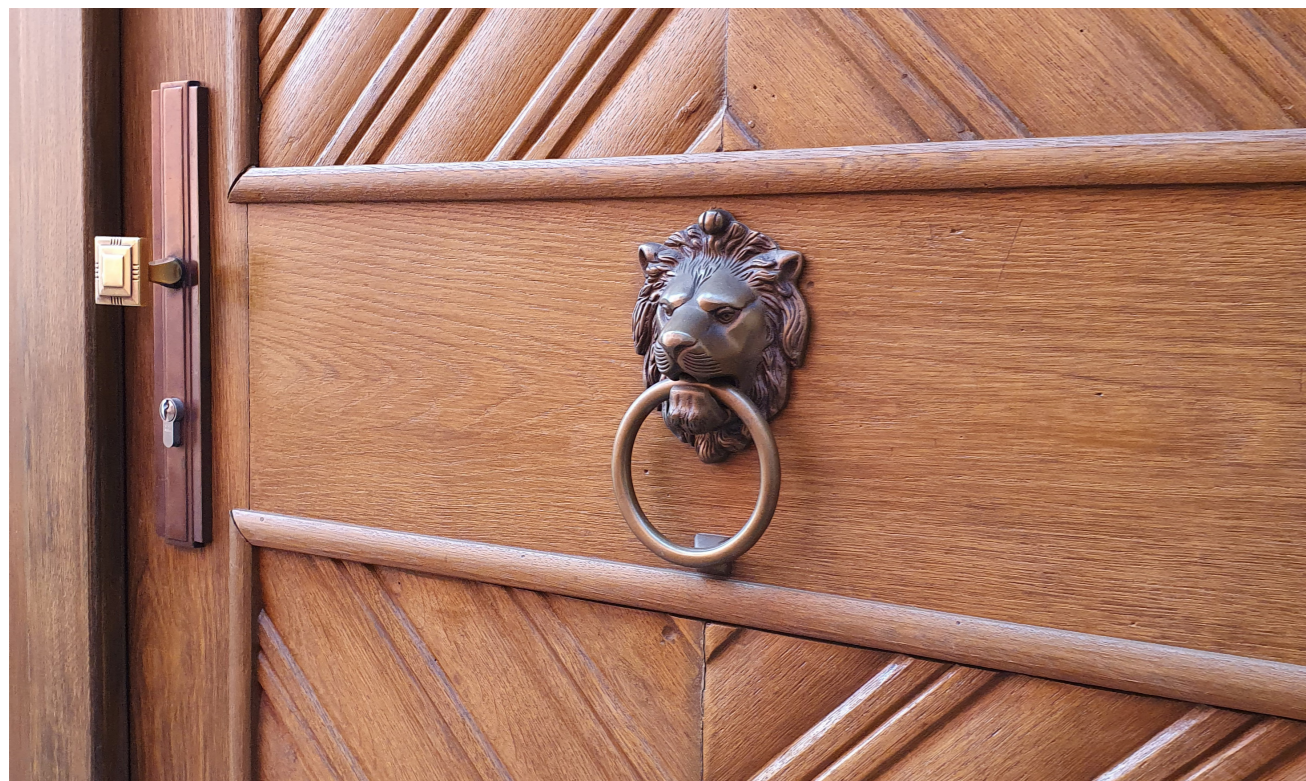

Abmessungen

130 x 105 mm

Höhe Türspion mit Gitter: 8 mm

Höhe Türspion mit Schließklappe: 15 mm

Preis 65,00 €