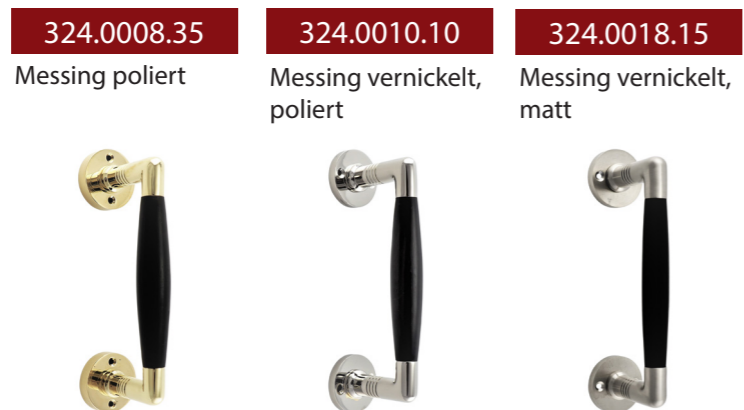

Stil
Jugendstil
Material
Messing massiv, Ebenholz
Oberfläche
poliert
Abmessungen
Grifflänge: 125 mm, innen: 90 mm
Griffhöhe: 70 mm
Griff Breite: 20 mm
Rosetten: dm 45 mm
Preis 49,00 €

Varianten

324.0004.45

Stil
Jugendstil
Material
Messing massiv, Ebenholz
Oberfläche
vernickelt, poliert
Abmessungen
Gesamtlänge 193 mm
Grifflänge 175 mm (innen 140 mm)
Griffhöhe 70 mm
Rosetten 38 x 38 mm
Preis 60,00 €

Varianten

324.0017.45

Stil
Jugendstil
Material
Messing massiv, Ebenholz
Oberfläche
patiniert
Abmessungen
Gesamtlänge 205 mm
Grifflänge: außen 170 mm, innen 140 mm
Griffhöhe 70 mm
Rosetten: dm 45 mm, Höhe 9 mm
Preis 60,00 €

Varianten

324.0029.70

Stil
20er Jahre
Material
Eisen
Oberfläche
schwarz, pulverbeschichtet
Abmessungen
Griff: 170 x 22 x 35 mm
Rosette: 30 x 35 mm
Preis 22,00 €

324.0030.12

Stil
Bauhaus
Material
Messing massiv
Oberfläche
verchromt, poliert
Abmessungen
Rosetten 51 x 51 mm,
Griffhöhe: 70 mm
Gesamtlänge:
182 mm Preis 160,00 €
300 mm Preis 220,00 €
600 mm Preis 280,00 €