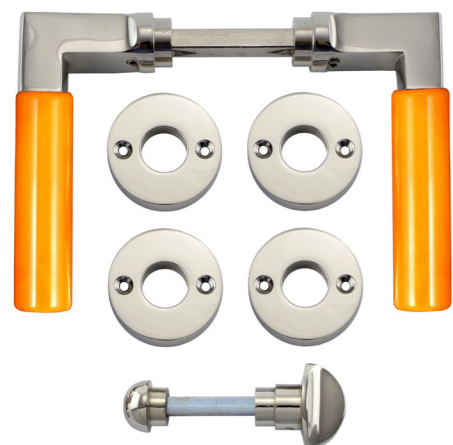

321.0146.60

Stil
Renaissance
Material
Eisen
Oberfläche
antik
Schlosstyp
Buntbart (für Zimmertüren)
Abmessungen
Türklinken: Gesamtlänge 120 mm (Griffbereich 105 mm)
Rosetten: Griffrosette 55 x 55 mm (lkmquer) Schlüsselrosette 37 x 37 mm (quer)
Preis 86,00 €

Historische

Türbeschläge

Historische
WC-Tür Garnituren

341.0248.10

Stil
Bauhaus
Material
Messing massiv, Kunststoff
Oberfläche
poliert
Schlosstyp
WC-Schloss
Abmessungen
Türklinken: Gesamtlänge 110 mm (Griffbereich 95 mm)
Rosetten: dm 45 mm, Drehknauf 98 mm
Vierkantstift 8 x 8 mm
Preis 169,00 €

341.0310.10

Stil
Bauhaus
Material
Messing massiv
Oberfläche
auf Hochglanz poliert
Schlosstyp
WC-Schloss
Abmessungen
Türklinken: Gesamtlänge 110 mm (Griffbereich 95 mm) Rosetten: 45 mm, Drehknauf dm 98 mm WC-Verschluss mit Anzeige „Frei“ / „Besetzt“, Anzeige: dm 61 mm, Breiteste Stelle 72 mm, Lochdurchmesser 18 mm Vierkantstift 8 x 8 mm
Preis 169,00 €