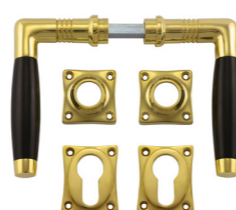

Preis 86,00 €

Varianten

321.0149.10

Messing vernickelt, poliert, Ebenholz

321.0151.10

Stil
Jugendstil
Material
Messing massiv
Oberfläche
vernickelt, auf Hochglanz poliert
Schlosstyp
Profilzylinder
Abmessungen
Türklinken: Gesamtlänge 110 mm (Griffbereich 95 mm)
Rosetten: Griffrosette 37 x 37 mm, Schlüsselrosette 47 x 37 mm

Preis 86,00 €

Varianten

321.0155.15

Messing vernickelt, matt, Ebenholz

321.0160.35

Messing poliert, Ebenholz

321.0080.15

Stil
Jugendstil
Material
Messing massiv, Ebenholz
Oberfläche
vernickelt matt
Schlosstyp
Buntbart (für Zimmertüren)
Abmessungen
Türklinken: Gesamtlänge 120 mm (Griffbereich 110 mm)
Rosetten: Griffrosette 37 x 37 mm
Schlüsselrosette 37 x 37 mm