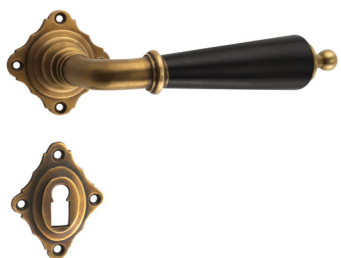

Jugendstil

Jugendstil

321.0099.10

Stil
Jugendstil
Material
Messing massiv, Ebenholz
Oberfläche
vernickelt, auf Hochglanz poliert
Schlosstyp
Buntbart (Zimmerschloss)
Abmessungen
Türklinken: Gesamtlänge 120 mm (Griffbereich 110 mm)
Rosetten: Griffrosette 50 x 50 mm (quer), Schlüsselrosette 50 x 50 mm (quer)
Preis 86,00 €

Varianten

321.0100.10

Messing vernickelt, poliert, weißes Porzellan

321.0253.15

Messing vernickelt, matt, weißes Porzellan

321.0254.15

Messing vernickelt, matt, Ebenholz

321.0122.45

Stil
Jugendstil
Material
Messing massiv, Ebenholz
Oberfläche
patiniert
Schlosstyp
Buntbart (Zimmerschloss)
Abmessungen
Türklinken: Gesamtlänge 120 mm (Griffbereich 110 mm)
Rosetten: Griffrosette 55 mm (quer), Schlüsselrosette 58 x 45 mm
Preis 86,00 €

Varianten

321.0123.45

Messing patiniert

321.0082.15

Stil
Jugendstil
Material
Messing massiv, weißes Porzellan
Oberfläche
matt
Schlosstyp
Buntbart (für Zimmertüren)
Abmessungen
Türklinken: Gesamtlänge 120 mm (Griffbereich 110 mm)
Rosetten: Durchmesser 45 mm, Höhe 7 mm
Preis 86,00 €

Varianten

321.0088.15

Messing vernickelt, matt, Ebenholz, Buntbart

321.0083.15

Messing vernickelt, matt, weißes Porzellan, Profilzylinder

321.0089.15

Messing vernickelt, matt, Ebenholz, Profilzylinder

321.0105.10

Messing vernickelt, poliert, Ebenholz

321.0106.10

Messing vernickelt, poliert, weißes Porzellan

321.0251.10

Messing vernickelt, poliert, Ebenholz, Profilzylinder

321.0252.10

Messing vernickelt, poliert, weißes Porzellan, Profilzylinder