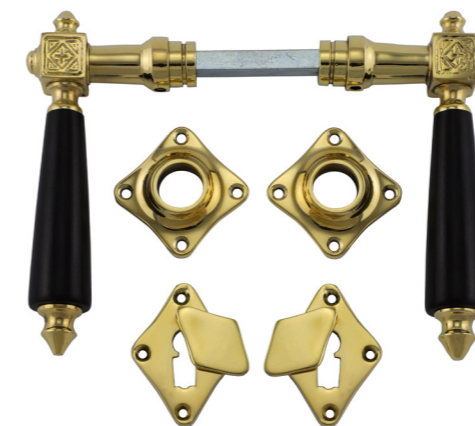

Stil
Gründerzeit
Material
Messing, weißes Porzellan
Oberfläche
patiniert
Schlosstyp
Profilzylinder
Abmessungen
Türklinken Gesamtlänge 135 mm (Griffbereich 100 mm), Griffrosette 42 mm, Schlüsselrosette 58 x 45 mm quer, mit Kläppchen
Preis 94,00 €

321.0133.35

Messing poliert, Ebenholz

321.0132.35

Stil
Gründerzeit
Material
Messing, Porzellan
Oberfläche
poliert
Schlosstyp
Buntbart (für Zimmertüren)
Abmessungen
Türklinken Gesamtlänge 125 mm Griffbereich 100 mm, Griffrosette 58 x 58 mm (quer), Schlüsselrosette 64 x 47 mm (quer), mit Kläppchen
Preis 94,00 €

321.0135.35

Messing poliert, weißes Porzellan

321.0134.35

Stil
Gründerzeit
Material
Messing, Ebenholz
Oberfläche
poliert
Schlosstyp
Buntbart (für Zimmertüren)
Abmessungen
Türklinken Gesamtlänge 135 mm (Griffbereich 105 mm), Griffrosette 57 x 57 mm (quer), Schlüsselrosette 64 x 52 mm (quer)
Preis 94,00 €

321.0137.35

Stil
Gründerzeit
Material
Messing massiv, Ebenholz
Oberfläche
auf Hochglanz poliert
Schlosstyp
Profilzylinder (Sicherheitsschloss)
Abmessungen
Türklinken: Gesamtlänge 140 mm, (Griffbereich 105 mm)
Rosetten: Griffrosette 55 mm (quer), Schlüsselrosette 58 mm
Preis 94,00 €