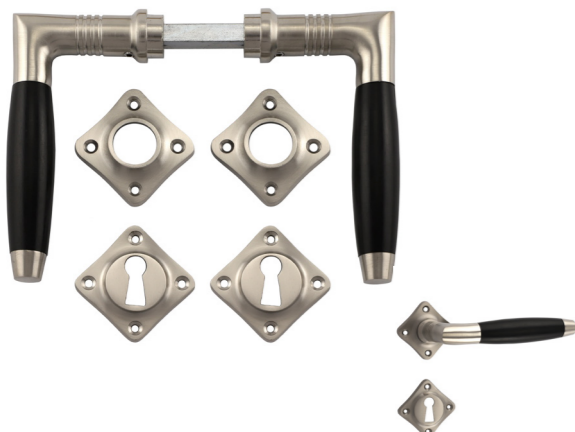

Varianten

321.0061.45
 Messing patiniert

321.0068.60
 Eisen antik

321.0154.15
Stil
 Jugendstil
Material
 Messing massiv, Ebenholz
Oberfläche
 vernickelt, mattiert
Schlosstyp
 Buntbart (Zimmerschloss)
Abmessungen
 Türklinen: Gesamtlänge 110 mm (Griffbereich 95 mm)
 Rosetten: Griffrosette 37 x 37 mm, Schlüsselrosette 37 x 37 mm
Preis 79,00 €

321.0247.15
Stil
 Jugendstil
Material
 Messing massiv, Ebenholz
Oberfläche
 vernickelt, mattiert
Schlosstyp
 Buntbart (Zimmerschloss)
Abmessungen
 Türklinen: Gesamtlänge 110 mm (Griffbereich 95 mm)
 Rosetten: Griffrosette 50 x 50 mm (quer), Schlüsselrosette 50 x 50 mm (quer)
Preis 79,00 €

321.0150.10
Stil
 Jugendstil
Material
 Messing massiv, Ebenholz
Oberfläche
 vernickelt, auf Hochglanz poliert
Schlosstyp
 Buntbart (Zimmerschloss)
Abmessungen
 Türklinen: Gesamtlänge 110 mm (Griffbereich 95 mm), Rosetten: Griffrosette 37 x 37 mm, Schlüsselrosette 37 x 37 mm
Preis 79,00 €