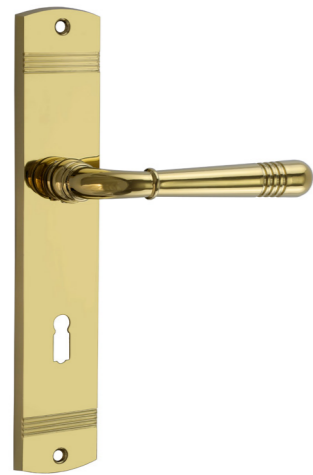

322.0049.35

Stil
Jugendstil
Material
Messing massiv
Oberfläche
poliert
Schlosstyp
Buntbart (Zimmerschloss)
Abmessungen
Türklinken: Gesamtlänge 110 mm (Griffbereich 90 mm)
Langschilder: 248 mm x 40 mm, Buntbart-Abstand: 72 mm
Preis 249,00 €

322.0053.45

Stil
Jugendstil
Material
Messing massiv
Oberfläche
patiniert
Schlosstyp
Buntbart (Zimmerschloss)
Abmessungen
Türklinken: Gesamtlänge 115 mm (Griffbereich 95 mm)
Langschilder: 270 mm x 30 - 55 mm Buntbart-Abstand: 72 mm
Preis 249,00 €

322.0108.35

Stil
Jugendstil
Material
Messing massiv
Oberfläche
auf Hochglanz poliert
Schlosstyp
Buntbart (Zimmerschloss)
Abmessungen
Türklinken: Gesamtlänge 120 mm (Griffbereich 90 mm)
Langschilder: 250 mm x 45 mm Buntbart-Abstand: 72 mm
Preis 249,00 €

322.0115.35

Stil
Wiener Stil
Material
Messing massiv
Oberfläche
poliert
Schlosstyp
Buntbart (Zimmerschloss)
Abmessungen
Türklinken Gesamtlänge 100 mm (Griffbereich 90 mm)
Langschilder: 240 x 37 x 8 mm, Buntbart-Abstand: 72 mm
Preis 89,00 €