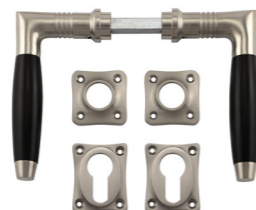

Preis 86,00 €

Varianten

321.0149.10

Messing vernickelt, poliert, Ebenholz

321.0151.10

Stil
Jugendstil
Material
Messing massiv
Oberfläche
vernickelt, auf Hochglanz poliert
Schlosstyp
Profilzylinder
Abmessungen
Türklinken: Gesamtlänge 110 mm (Griffbereich 95 mm)
Rosetten: Griffrosette 37 x 37 mm, Schlüsselrosette 47 x 37 mm

Preis 86,00 €

Varianten

321.0155.15

Messing vernickelt, matt, Ebenholz

321.0160.35

Messing poliert, Ebenholz

321.0080.15

Stil
Jugendstil
Material
Messing massiv, Ebenholz
Oberfläche
vernickelt matt
Schlosstyp
Buntbart (für Zimmertüren)
Abmessungen
Türklinken: Gesamtlänge 120 mm (Griffbereich 110 mm)
Rosetten: Griffrosette 37 x 37 mm
Schlüsselrosette 37 x 37 mm