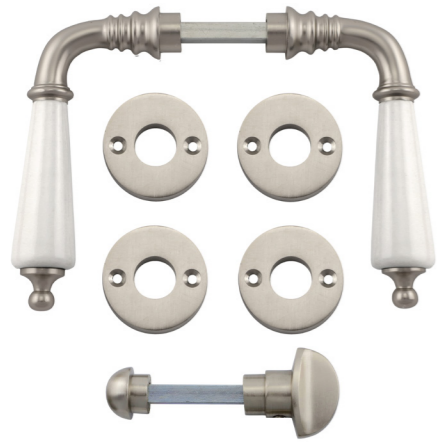

Türklinken: Gesamtlänge 120 mm (Griffbereich 110 mm)
 Rosetten 50 mm x 50 mm (quer), Riegelplatte 68 x 50 mm
 Falle zum Einrasten 56 x 18 mm, Riegel dreht sich um 180 Grad (für rechte und linke Türen geeignet), WC-Verschluss mit Anzeige „Frei/ Besetzt“, Durchmesser Anzeige 61 mm, Lochdurchmesser 18 mm

Jugendstil

Jugendstil

341.0099.15

Stil
Jugendstil
Material
Messing massiv, weißes Porzellan
Oberfläche
vernickelt, mattiert
Schlosstyp
WC-Schloss
Abmessungen
Gesamtlänge: 120 mm (Griffbereich 110 mm)
Rosetten: Durchmesser 45 mm
Drehknopf: 98 mm
Vierkantstift 8 x 8 mm