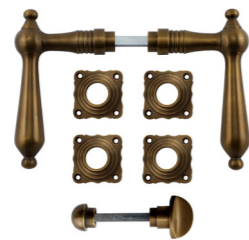

341.0053.45

Stil
Historismus
Material
Messing massiv, Ebenholz
Oberfläche
patiniert
Schlosstyp
WC-Schloss
Abmessungen
Türklinken: Gesamtlänge 150 mm (Griffbereich 110 mm), Rosetten 55 mm Riegelplatte 68 x 50 mm, Falle zum Einrasten 56 x 18 mm
Preis 129,00 €

Biedermeier-Stil

Biedermeier-Stil

341.0057.35

Stil
Biedermeier
Material
Messing
Oberfläche
poliert
Schlosstyp
WC-Schloss
Abmessungen
Türklinken: Gesamtlänge 135 mm (Griffbereich 100 mm)
Rosetten: 42 mm (quer), Drehknopf 98 mm, Vierkantstift 8 x 8 mm
Preis 119,00 €

Varianten

341.0069.45

Messing patiniert

341.0083.60

Eisen antik

341.0060.35

Stil
Gründerzeit
Material
Messing massiv
Oberfläche
auf Hochglanz poliert
Schlosstyp
WC-Schloss
Abmessungen
Türklinken: Gesamtlänge 135 mm (Griffbereich 100 mm)
Rosetten 42 mm (quer), Drehknopf 98 mm, WC-Verschluss mit Anzeige „Frei/Besetzt“, Durchmesser Anzeige 61 mm, Breiteste Stelle 72 mm, Lochdurchmesser 18 mm, Vierkantstift 8 x 8 mm
Preis 119,00 €

Varianten

341.0308.45

Messing patiniert

341.0309.60

Eisen antik

341.0058.35

Stil
Biedermeier
Material
Messing massiv
Oberfläche
auf Hochglanz poliert
Schlosstyp
WC-Schloss
Abmessungen
Türklinken: Gesamtlänge 135 mm (Griffbereich 100 mm), Griffrosette 42 mm (quer), Riegelplatte 68 x 50 mm
Falle zum Einrasten 56 x 18 mm, Riegel dreht sich um 180 Grad (für rechte und linke Türen geeignet), WC-Verschluss mit Anzeige „Frei / Besetzt“, Anzeige dm 61 mm, Breiteste Stelle 84 mm, Vierkantstift 8 x 8 mm