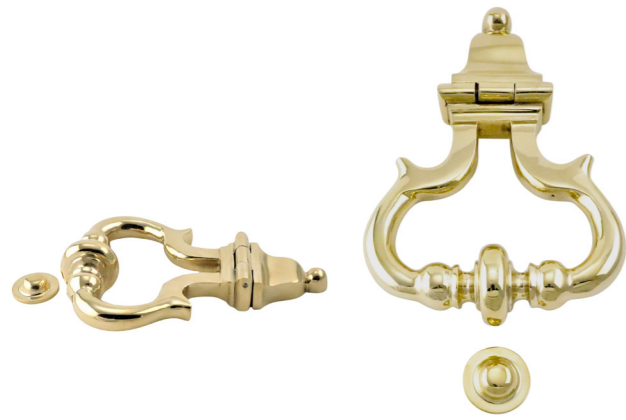

Preis 152,00 €

316.0016.45

Messing patiniert

316.0011.60

Stil

Renaissance Glockendesign

Material

Eisen

Oberfläche

antik

Abmessungen

165 x 111 mm

Höhe: 39 mm

Klopferknopf: 26 x 26 mm

Höhe: 10 mm

Preis 84,00 €

220 x 154 x 50 mm

Befestigung: 75 x 61 x 35 mm

Klopfer: 142 x 154 x 50 mm

Knopf: dm 40 mm, H 13 mm

Preis 189,00 €

317.0001.45

Stil

Türspion mit Gitter und Schließklappe