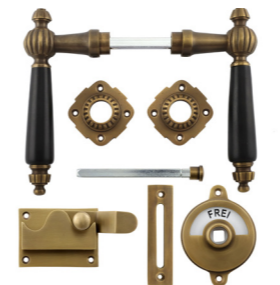

Messing patiniert, weißes Porzellan

341.0050.45

Messing patiniert, weißes Porzellan

341.0054.45

Messing patiniert, Ebenholz

341.0047.45

Stil
Historismus
Material
Messing massiv, weißes Porzellan
Oberfläche
patiniert
Schlosstyp
WC-Schloss
Abmessungen
Türklinken: Gesamtlänge 150 mm (Griffbereich 110 mm), Rosetten 55 mm (quer), Drehknopf 98 mm
Vierkantstift 8 x 8 mm
Preis 119,00 €

341.0282.45

Stil
Historismus
Material
Messing massiv, Ebenholz
Oberfläche
patiniert
Schlosstyp
WC-Schloss
Abmessungen
Türklinken: Gesamtlänge 150 mm (Griffbereich 110 mm), Rosetten 55 mm (quer), Drehknopf 98 mm
Vierkantstift 8 x 8 mm
Preis 119,00 €