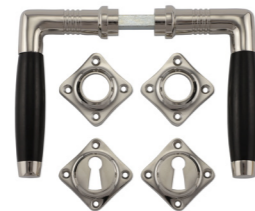

321.0152.10
 Messing vernickelt, poliert, Ebenholz

321.0161.35
 Messing poliert, Ebenholz

321.0164.45
 Messing patiniert, Ebenholz

Varianten

321.0245.10
 Messing vernickelt, poliert, für Profilzylinder

321.0162.35
 Messing poliert, für Profilzylinder

321.0165.45
 Messing patiniert, für Profilzylinder

Jugendstil

Jugendstil

321.0158.35

Stil
Jugendstil
Material
Messing massiv, Ebenholz
Oberfläche
auf Hochglanz poliert
Schlosstyp
Buntbart (für Zimmertüren)
Abmessungen
Türklinken: Gesamtlänge 110 mm (Griffbereich 95 mm)
Rosetten: Griffrosette 50 x 50 mm (quer), Schlüsselrosette 50 x 50 mm (quer)

Preis 86,00 €

Varianten

321.0149.10

Messing vernickelt, poliert, Ebenholz

321.0151.10

Stil
Jugendstil
Material
Messing massiv
Oberfläche
vernickelt, auf Hochglanz poliert
Schlosstyp
Profilzylinder
Abmessungen
Türklinken: Gesamtlänge 110 mm (Griffbereich 95 mm)
Rosetten: Griffrosette 37 x 37 mm, Schlüsselrosette 47 x 37 mm