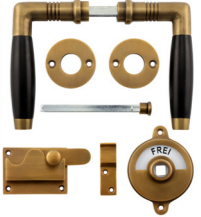

Preis 129,00 €

Varianten

341.0207.10

Messing vernickelt, poliert, Ebenholz

341.0214.15

Messing vernickelt, matt, Ebenholz

341.0231.45

Messing patiniert, Ebenholz