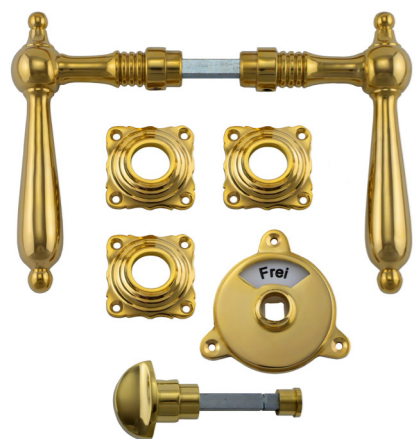

Biedermeier-Stil

Biedermeier-Stil

341.0057.35

Stil
Biedermeier
Material
Messing
Oberfläche
poliert
Schlosstyp
WC-Schloss
Abmessungen
Türklinken: Gesamtlänge 135 mm (Griffbereich 100 mm)
Rosetten: 42 mm (quer), Drehknopf 98 mm, Vierkantstift 8 x 8 mm
Preis 119,00 €

Varianten

341.0069.45

Messing patiniert

341.0083.60

Eisen antik

341.0060.35

Stil
Gründerzeit
Material
Messing massiv
Oberfläche
auf Hochglanz poliert
Schlosstyp
WC-Schloss
Abmessungen
Türklinken: Gesamtlänge 135 mm (Griffbereich 100 mm)
Rosetten 42 mm (quer), Drehknopf 98 mm, WC-Verschluss mit Anzeige „Frei/Besetzt“, Durchmesser Anzeige 61 mm, Breiteste Stelle 72 mm, Lochdurchmesser 18 mm, Vierkantstift 8 x 8 mm
Preis 119,00 €

Varianten

341.0308.45

Messing patiniert

341.0309.60

Eisen antik

341.0058.35

Stil
Biedermeier
Material
Messing massiv
Oberfläche
auf Hochglanz poliert
Schlosstyp
WC-Schloss
Abmessungen
Türklinken: Gesamtlänge 135 mm (Griffbereich 100 mm), Griffrosette 42 mm (quer), Riegelplatte 68 x 50 mm
Falle zum Einrasten 56 x 18 mm, Riegel dreht sich um 180 Grad (für rechte und linke Türen geeignet), WC-Verschluss mit Anzeige „Frei / Besetzt“, Anzeige dm 61 mm, Breiteste Stelle 84 mm, Vierkantstift 8 x 8 mm

Preis 129,00 €

Varianten

341.0071.45

Messing patiniert

341.0164.60

Eisen antik

341.0086.60

Stil
Biedermeier
Material
Eisen
Oberfläche
antik
Schlosstyp
WC-Schloss
Abmessungen
Türklinken: Gesamtlänge 135 mm (Griffbereich 100 mm), Griffrosette 42 mm (quer), Riegelplatte 68 x 50 mm
Falle zum Einrasten 56 x 18 mm, Riegel dreht sich um 180 Grad (für rechte und linke Türen geeignet), WC-Verschluss mit Anzeige „Frei“ / „Besetzt“, Anzeige dm 61 mm, Breiteste Stelle 84 mm, Vierkantstift 8 x 8 mm