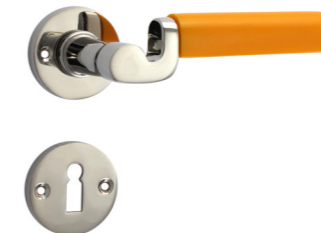

321.0230.10

Stil
Bauhaus
Material
Messing massiv, orangener Kunststoff
Oberfläche
vernickelt, auf Hochglanz poliert
Schlosstyp
Buntbart (Zimmerschloss)
Abmessungen
Gesamtlänge 125 mm (Griffbereich 105 mm)
Rosetten: dm 45 mm
Höhe 7 mm
Preis 129,00 €