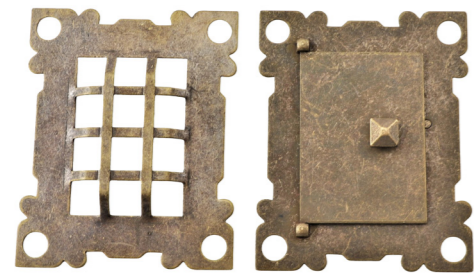

220 x 154 x 50 mm

Befestigung: 75 x 61 x 35 mm

Klopfer: 142 x 154 x 50 mm

Knopf: dm 40 mm, H 13 mm

Preis 189,00 €

317.0001.45

Stil

Türspion mit Gitter und Schließklappe