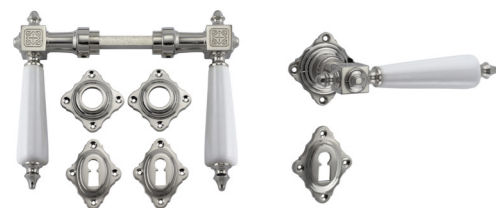

Gründerzeit-Stil

Biedermeier-Stil

321.0176.35

Stil
Gründerzeit
Material
Messing, Ebenholz
Oberfläche
auf Hochglanz poliert
Schlosstyp
Buntbart (für Zimmertüren)
Abmessungen
Türklinken:
Gesamtlänge 135 mm (Griffbereich 105 mm)
Rosetten:
Griffrosette: 55 x 55 mm (quer)
Schlüsselrosette: 58 x 45 mm (quer)
Preis 94,00 €

Varianten

321.0174.10

Messing vernickelt, poliert, Ebenholz, für Profilzylinder

321.0175.10

Messing vernickelt, poliert, Ebenholz, für Buntbart

321.0181.10

Messing vernickelt, poliert, weißes Porzellan

321.0052.35

Stil
Biedermeier
Material
Messing massiv
Oberfläche
auf Hochglanz poliert
Schlosstyp
Buntbart (für Zimmertüren)
Abmessungen
Türklinken: Gesamtlänge 135 mm (Griffbereich 100 mm), Rosetten: Griffrosette 62 x 62 mm (quer), Schlüsselrosette 62 x 50 mm (quer)
Preis 79,00 €