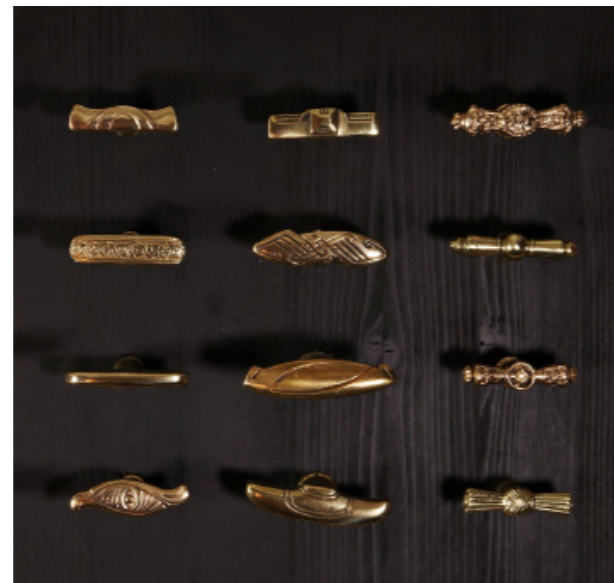

322.0103.70

Stil
Klassizismus
Material
Eisen
Oberfläche
schwarz
Schlosstyp
Buntbart (für Zimmertüren)
Abmessungen
Türklinken: Gesamtlänge 120 mm (Griffbereich 95 mm)
Langschilder: 185 x 48 mm, Buntbart-Abstand: 72 mm
Preis 148,00 €

322.0104.70

Stil
Klassizismus
Material
Eisen
Oberfläche
schwarz
Schlosstyp
Buntbart (für Zimmertüren)
Abmessungen
Türklinken: Gesamtlänge 125 mm (Griffbereich 90 mm)
Langschilder: 225 x 63 mm, Buntbart-Abstand: 72 mm
Preis 148,00 €

Historische

Tür Türbeschläge

Historische Haus-
Eingangstürgarnituren

Historismus-Stil

Historismus-Stil / Gründerzeit-Stil

331.0001.10

Stil
Historismus
Material
Messing massiv, Ebenholz
Oberfläche
vernickelt, poliert
Schlosstyp
Profilzylinder
Abmessungen
Türgriff: Gesamtlänge 140 mm (Griffbereich 100 mm)
Knauf: Durchmesser 50 mm (feststehend), Höhe 60 mm
Griffrosette: 55 mm x 55 mm (quer),
PZ-Schlüsselrosetten: 58 mm x 48 mm, Vierkant: 8 mm
Preis 119,00 €

Varianten

331.0010.60 331.0011.60 331.0012.60

Eisen, antik, wei-
ßes Porzellan Eisen, antik,
Ebenholz Eisen, antik,
Eicheholz

331.0019.35

Stil
Historismus
Material
Messing, massiv, weißes Porzellan
Oberfläche
poliert
Schlosstyp
Profilzylinder
Abmessungen
Türgriff: Gesamtlänge 150 mm (Griffbereich 110 mm)
Knauf: dm 50 mm (fest), Höhe 73 mm, Griffrosetten: 58 x 58 mm
(quer), Höhe 15 mm, PZ-Schlüsselrosetten: 62 mm x 50 mm,
Höhe 13 mm, Vierkant: 8 x 8 mm
Preis 225,00 €