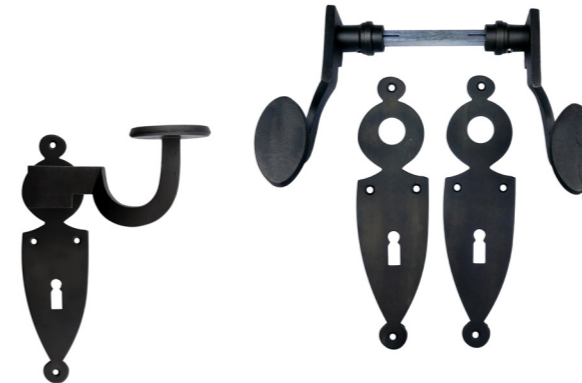

322.0101.70

Stil
Klassizismus
Material
Eisen
Oberfläche
schwarz
Schlosstyp
Buntbart (für Zimmertüren)
Abmessungen
Türklinken: Gesamtlänge 135 mm, (Griffbereich 100 mm)
Langschilder: 227 x 78 mm, Buntbart-Abstand: 72 mm
Preis 148,00 €

322.0102.70

Stil
Klassizismus
Material
Eisen
Oberfläche
schwarz
Schlosstyp
Buntbart (für Zimmertüren)
Abmessungen
Türklinken: Gesamtlänge 125 mm (Griffbereich 85 mm)
Langschilder: 225 x 50 mm, Buntbart-Abstand: 72 mm
Preis 148,00 €