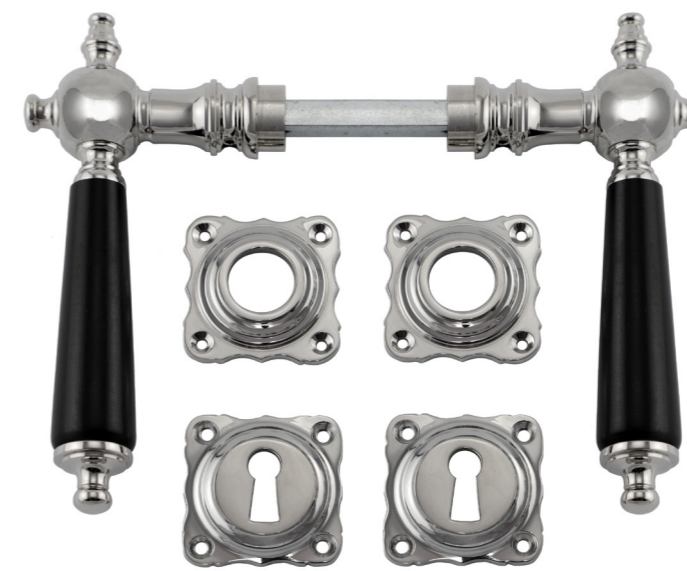

321.0191.35
 Messing poliert, Ebenholz

321.0005.35

Stil
Historismus
Material
Messing massiv, weißes Porzellan
Oberfläche
auf Hochglanz poliert
Schlosstyp
Buntbart (für Zimmertüren)
Abmessungen
Türklinken:
Gesamtlänge 140 mm (Griffbereich 105 mm)
Rosetten: Griffrosette 55 mm (quer)
Schlüsselrosette 58 x 45 mm

Preis 82,00 €

321.0001.70

Eisen schwarz,
weißes Porzellan

Varianten

<p>321.0006.35</p> <p>Messing poliert, Ebenholz</p> 	<p>321.0013.45</p> <p>Messing patiniert, Ebenholz</p> 	<p>321.0014.45</p> <p>Messing patiniert, weißes Porzellan</p> 	<p>321.0023.10</p> <p>Messing vernickelt, poliert, weißes Porzellan</p> 	<p>321.0024.10</p> <p>Messing vernickelt, poliert, Ebenholz</p> 
<p>321.0031.60</p> <p>Eisen antik, Eicheholz</p> 	<p>321.0032.60</p> <p>Eisen antik, Ebenholz</p> 	<p>321.0033.60</p> <p>Eisen antik, weißes Porzellan</p> 	<p>321.0040.15</p> <p>Messing vernickelt, matt, Ebenholz</p> 	<p>321.0041.15</p> <p>Messing, vernickelt, matt, weißes Porzellan</p> 

321.0030.10

Stil
Historismus
Material
Messing massiv, Ebenholz
Oberfläche
vernickelt, auf Hochglanz poliert
Schlosstyp
Buntbart (für Zimmertüren)
Abmessungen
Türklinken:
Gesamtlänge 140 mm (Griffbereich 105 mm)
Rosetten:
Griffrosette 42 x 42 mm
Schlüsselrosette 42 x 42 mm

Historismus-Stil

Historismus-/Gründerzeit-Stil

321.0026.10

Stil
Historismus
Material
Messing massiv, weißes Porzellan
Oberfläche
vernickelt, auf Hochglanz poliert
Schlosstyp
Profilylinder (Sicherheitsschloss)
Abmessungen
Türklinken: Gesamtlänge 140 mm (Griffbereich 105 mm)
Rosetten: Griffrosette 55 mm (quer),
Schlüsselrosette 58 x 48 mm
Preis 82,00 €