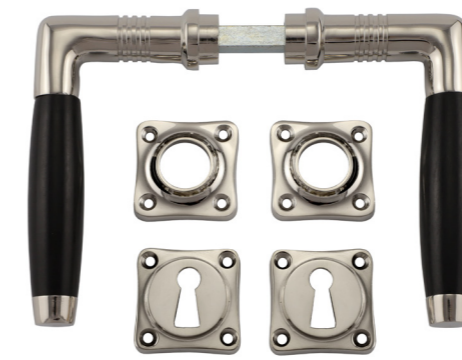

Varianten

321.0061.45
 Messing patiniert

321.0068.60
 Eisen antik

321.0154.15
Stil
 Jugendstil
Material
 Messing massiv, Ebenholz
Oberfläche
 vernickelt, mattiert
Schlosstyp
 Buntbart (Zimmerschloss)
Abmessungen
 Türklinen: Gesamtlänge 110 mm (Griffbereich 95 mm)
 Rosetten: Griffrosette 37 x 37 mm, Schlüsselrosette 37 x 37 mm
Preis 79,00 €

321.0247.15
Stil
 Jugendstil
Material
 Messing massiv, Ebenholz
Oberfläche
 vernickelt, mattiert
Schlosstyp
 Buntbart (Zimmerschloss)
Abmessungen
 Türklinen: Gesamtlänge 110 mm (Griffbereich 95 mm)
 Rosetten: Griffrosette 50 x 50 mm (quer), Schlüsselrosette 50 x 50 mm (quer)
Preis 79,00 €