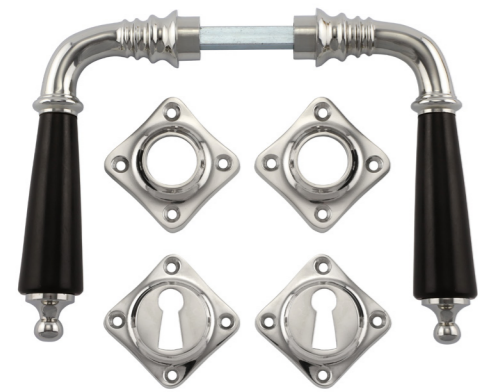

321.0081.15

Stil
Jugendstil
Material
Messing massiv, weißes Porzellan
Oberfläche
mattiert
Schlosstyp
Profilzylinder (Sicherheitsschloss)
Abmessungen
Türklinken: Gesamtlänge 120 mm (Griffbereich 110 mm)
Rosetten: Griffrosette 37 x 37 mm
Schlüsselrosette 47 x 37 mm

Jugendstil

Jugendstil

321.0099.10

Stil
Jugendstil
Material
Messing massiv, Ebenholz
Oberfläche
vernickelt, auf Hochglanz poliert
Schlosstyp
Buntbart (Zimmerschloss)
Abmessungen
Türklinken: Gesamtlänge 120 mm (Griffbereich 110 mm)
Rosetten: Griffrosette 50 x 50 mm (quer), Schlüsselrosette 50 x 50 mm (quer)
Preis 86,00 €