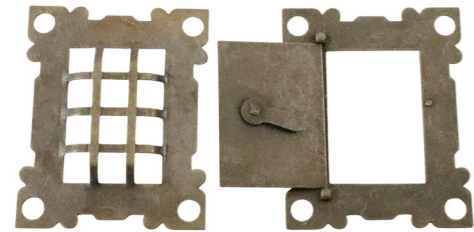

Abmessungen

130 x 105 mm

Höhe Türspion mit Gitter: 8 mm

Höhe Türspion mit Schließklappe: 15 mm

Preis 65,00 €