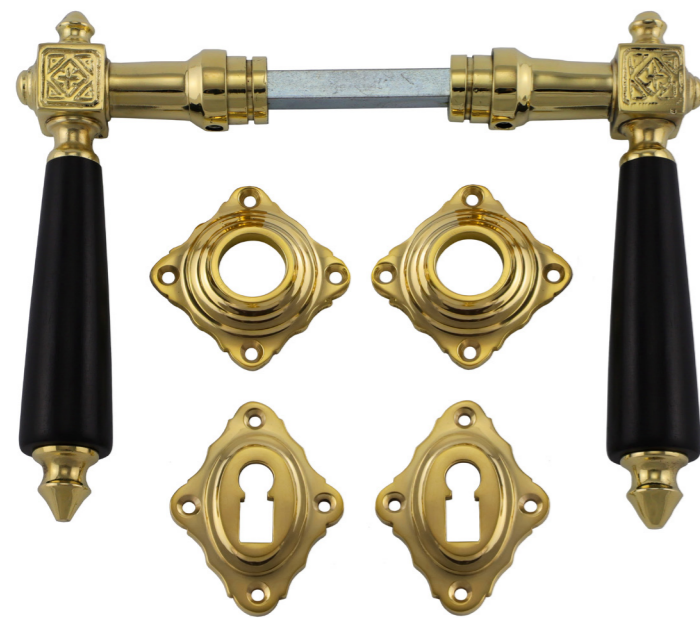

321.0204.45

Stil
Gründerzeit
Material
Messing, Ebenholz
Oberfläche
patiniert
Schlosstyp
Buntbart (für Zimmertüren)
Abmessungen
Türklinken: Gesamtlänge 130 mm (Griffbereich 100 mm) Rosetten: Griffrosette 55 x 55 mm (quer), Schlüsselrosette 60 x 48 mm (quer)
Preis 94,00 €

321.0210.35

Stil
Gründerzeit
Material
Messing, Ebenholz
Oberfläche
auf Hochglanz poliert
Schlosstyp
Buntbart (für Zimmertüren)
Abmessungen
Türklinken: Gesamtlänge 130 mm (Griffbereich 90 mm), Rosetten: Griffrosette 55 x 55 mm (quer), Schlüsselrosette 58 x 45 mm (quer)
Preis 94,00 €

321.0232.45

Stil
Gründerzeit
Material
Messing massiv
Oberfläche
patiniert
Schlosstyp
Buntbart (für Zimmertüren)
Abmessungen
Türklinken: Gesamtlänge 140 mm (Griffbereich 90 mm)
Rosetten: Griffrosette 77 x 54 mm (quer)
Schlüsselrosette 94 x 58 mm (quer) mit Kläppchen
Preis 225,00 €

Gründerzeit-Stil

Biedermeier-Stil

321.0176.35

Stil
Gründerzeit
Material
Messing, Ebenholz
Oberfläche
auf Hochglanz poliert
Schlosstyp
Buntbart (für Zimmertüren)
Abmessungen
Türklinken:
Gesamtlänge 135 mm (Griffbereich 105 mm)
Rosetten:
Griffrosette: 55 x 55 mm (quer)
Schlüsselrosette: 58 x 45 mm (quer)
Preis 94,00 €