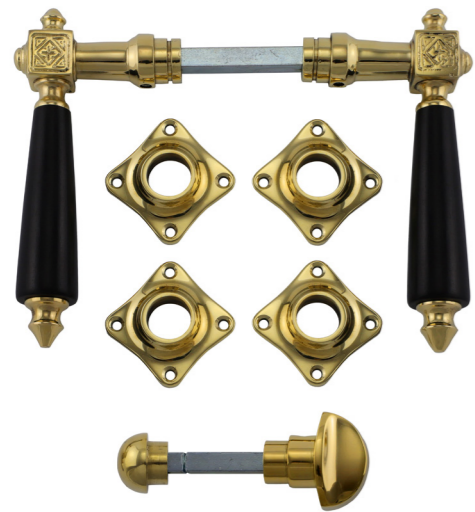

Zamak, Oberfläche
Chrom poliert

Zamak, Oberfläche
schwarz Lack

341.0293.35

Stil
Jugendstil
Material
Messing massiv, Ebenholz
Oberfläche
poliert
Schlosstyp
WC-Schloss
Abmessungen
Türklinken:
Gesamtlänge 110 mm (Griffbereich 95 mm)
Langschilder:
225 x 32 x 4 mm
Entfernung (WC-Schlossabstand): 78 mm

Preis 159,00 €

341.0294.15

341.0295.10

Messing vernickelt,
matt

Messing vernickelt,
poliert

Varianten

341.0292.35

Stil
Jugendstil
Material
Messing massiv
Oberfläche
auf Hochglanz poliert
Schlosstyp
WC-Schloss
Abmessungen
Türklinken:
Gesamtlänge 120 mm (Griffbereich 100 mm)
Langschilder:
253 x 40 x 4 mm
WC-Schlossabstand: 78 mm

Preis 269,00 €

Gründerzeit-Stil

Gründerzeit-Stil

341.0179.35

Stil
Gründerzeit
Material
Messing massiv, Ebenholz
Oberfläche
poliert
Schlosstyp
WC-Schloss
Abmessungen
Türklinken: Gesamtlänge 135 mm (Griffbereich 105 mm)
Rosetten: 50 mm (quer)
Drehknopf: 98 mm
Vierkantstift 8 x 8 mm

341.0188.35

Stil
Gründerzeit
Material
Messing massiv
Oberfläche
poliert
Schlosstyp
WC-Schloss
Abmessungen
Türklinken: Gesamtlänge 135 mm (Griffbereich 105 mm)
Rosetten 50 mm (quer), Drehknopf 98 mm, WC-Verschluss mit
Anzeige „Frei/Besetzt“, Durchmesser Anzeige 61 mm
Breiteste Stelle 72 mm, Lochdurchmesser 18 mm
Vierkantstift 8 x 8 mm