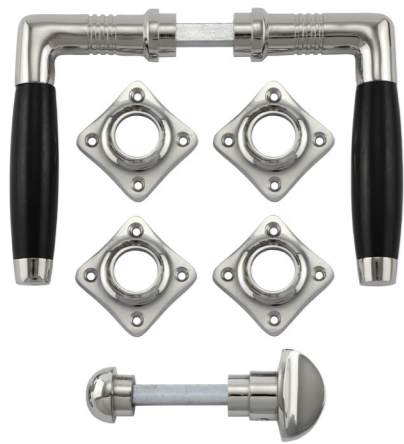

341.0230.45

Stil
Jugendstil
Material
Messing massiv, Ebenholz
Oberfläche
patiniert
Schlosstyp
WC-Schloss
Abmessungen
Türklinken: Gesamtlänge 110 mm (Griffbereich 95 mm)
Griffrosette Durchmesser 45 mm, Riegelplatte 68 x 50 mm
Falle zum Einrasten 56 x 18 mm, Riegel dreht sich um 180 Grad (für rechte und linke Türen geeignet), WC-Verschluss mit Anzeige „Frei“ / „Besetzt“, Anzeige dm 61 mm, Breiteste Stelle 84 mm, Lochdurchmesser 18 mm, Vierkantstift 8 x 8 mm

Preis 129,00 €

Varianten

341.0206.10

Messing vernickelt, poliert, Ebenholz

341.0213.15

Messing vernickelt, matt, Ebenholz

341.0222.35

Messing poliert, Ebenholz

Jugendstil

Jugendstil

341.0204.10

Stil
Jugendstil
Material
Messing massiv, Ebenholz
Oberfläche
vernickelt, poliert
Schlosstyp
WC-Schloss
Abmessungen
Türklinken: Gesamtlänge 110 mm (Griffbereich 95 mm)
Rosetten: 50 mm (quer)
Drehknopf: 98 mm
Vierkantstift 8 x 8 mm