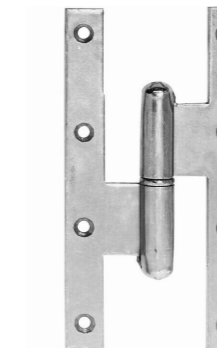

910.0009.85

Scharnier/Türband DIN links oder rechts
Material
Eisen
Oberfläche
verzinkt
Abmessungen
Zeitlos, Höhe 140 cm, Breite 70 cm, Stärke 3,5 cm
Preis 7,89 €