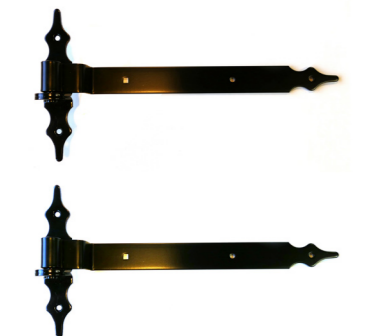

Stil
Renaissance
Material
Eisen
Oberfläche
schwarz
Abmessungen
L 463 mm, B 44 mm, H 5 mm, Kloben: L 233 mm,
B 44 mm, H 5 mm, 90° gekröpft
Preis 149,00 €

900.0005.70