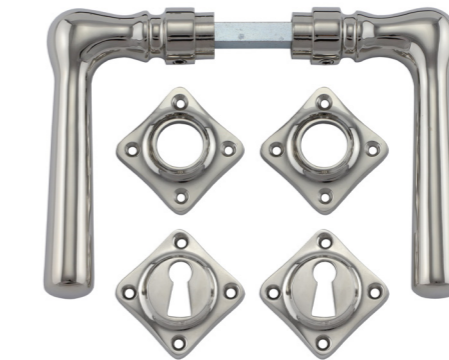

Türklinken: Gesamtlänge 120 mm (Griffbereich 100 mm), Rosetten: Griffrosette 50 mm, Schlüsselrosette 50 mm, Höhe 8 mm

Preis 102,00 €

321.0166.10

Stil

20er Jahre

Material

Messing massiv

Oberfläche

Türklinken: Gesamtlänge 110 mm (Griffbereich 90 mm), Rosetten: 50 x 50 mm (quer)

Preis 89,00 €

321.0234.70

Stil

20er Jahre

Material

Eisen schwarz

Schlosstyp

Buntbart (Zimmerschloss)

Abmessungen

Türklinken: Gesamtlänge 95 mm (Griffbereich 85 mm), Rosetten: 38 x 38 mm

Preis 75,00 €

321.0236.70

Eisen antik, Profilzylinder (Sicherheitschloss)

321.0235.70

Stil

Türklinken: Gesamtlänge 95 mm (Griffbereich 85 mm), Rosetten: dm 48 mm

Preis 75,00 €

20er Jahre-Stil / Historismus-Stil

Historismus-Stil

321.0239.70
Stil
 20er Jahre
Material
 Eisen
Oberfläche
 schwarz pulverbeschichtet
Schlosstyp
 Buntbart (Zimmerschloss)
Abmessungen
 Türklinken: Gesamtlänge 115 mm (Griffbereich 95 mm)
 Rosetten: Griffrosette: dm 55 mm
 Schlüsselrosette: dm 48 mm, Höhe 5 mm
Preis 89,00 €