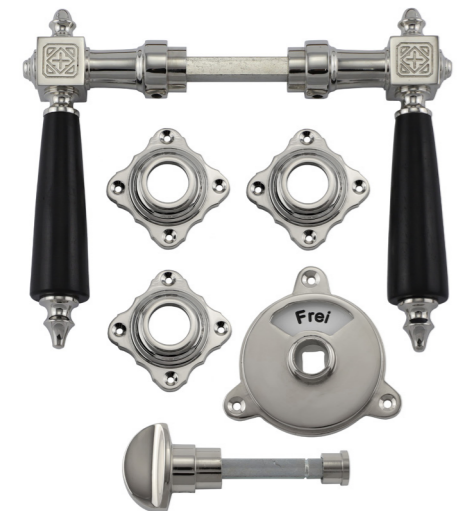

Gründerzeit-Stil

Gründerzeit-Stil

341.0194.35

Stil
Gründerzeit
Material
Messing massiv, Ebenholz
Oberfläche
poliert
Schlosstyp
WC-Schloss
Abmessungen
Türklinken: Gesamtlänge 135 mm (Griffbereich 105 mm)
Rosetten: 55 mm (quer)
Drehknopf :98 mm
Vierkantstift 8 x 8 mm:

Preis 119,00 €

Varianten

341.0195.35 **341.0240.10** **341.0258.10**

Messing poliert, weißes Porzellan Messing vernickelt, poliert, Ebenholz Messing vernickelt, poliert, weißes Porzellan

341.0242.10

Stil
Gründerzeit
Material
Messing massiv, Ebenholz
Oberfläche
verchromt, poliert
Schlosstyp
WC-Schloss
Abmessungen
Türklinken: Gesamtlänge 135 mm (Griffbereich 105 mm)
Rosetten: 55 mm (quer) , Drehknopf 98 mm
WC-Verschluss mit Anzeige „Frei/Besetzt“
Anzeige: dm 61 mm, Breiteste Stelle 72 mm,
Lochdurchmesser 18 mm, Vierkantstift 8 x 8 mm

Preis 119,00 €

Varianten

341.0191.35 **341.0192.35** **341.0257.10**

Messing, poliert, Ebenholz Messing, poliert, weißes Porzellan Messing vernickelt, poliert, weißes Porzellan

341.0245.10

Stil
Gründerzeit
Material
Messing massiv, Ebenholz
Oberfläche
vernickelt, poliert
Schlosstyp
WC-Schloss
Abmessungen
Türklinken: Gesamtlänge 135 mm (Griffbereich 105 mm)
Griffrosette 50 mm (quer), Riegelplatte 68 x 50 mm
Falle zum Einrasten 56 x 18 mm, Riegel dreht sich um 180 Grad (für rechte und linke Türen geeignet), WC-Verschluss mit Anzeige „Frei“ / „Besetzt“, Durchmesser Anzeige 61 mm, Breiteste Stelle 84 mm, Lochdurchmesser 18 mm