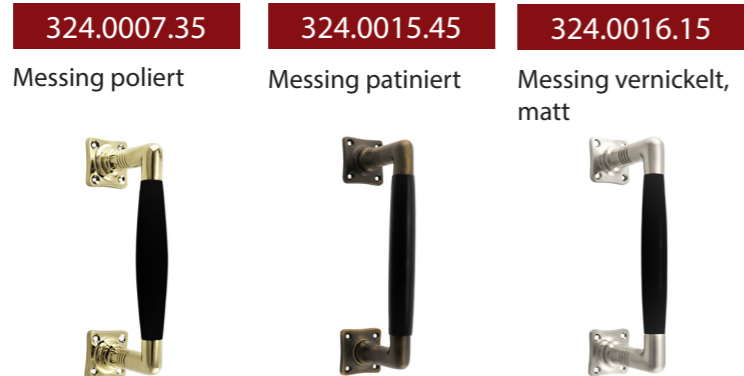

Stil
Jugendstil
Material
Messing massiv, Ebenholz
Oberfläche
poliert
Abmessungen
Grifflänge: 125 mm, innen: 90 mm
Griffhöhe: 70 mm
Griff Breite: 20 mm
Rosetten: dm 45 mm
Preis 49,00 €

Varianten

324.0004.45

Messing patiniert

324.0012.10

Messing vernickelt, poliert

324.0014.15

Messing vernickelt, matt

Jugendstil

20er Jahre-Stil/Bauhaus-Stil

324.0009.10

Stil
Jugendstil
Material
Messing massiv, Ebenholz
Oberfläche
vernickelt, poliert
Abmessungen
Gesamtlänge 193 mm
Grifflänge 175 mm (innen 140 mm)
Griffhöhe 70 mm
Rosetten 38 x 38 mm
Preis 60,00 €

Varianten

324.0017.45

Stil
Jugendstil
Material
Messing massiv, Ebenholz
Oberfläche
patiniert
Abmessungen
Gesamtlänge 205 mm
Grifflänge: außen 170 mm, innen 140 mm
Griffhöhe 70 mm
Rosetten: dm 45 mm, Höhe 9 mm
Preis 60,00 €