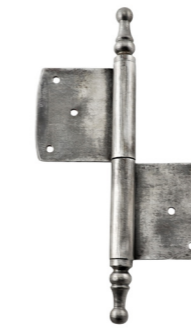

910.0001.85

Material
Eisen
Oberfläche
blank
Abmessungen
1/2 Türband, für Haus- und Zimmertüren zum Einstemmen, original antik aushebbar, mit festem Stift im Unterlappen, Lappen versetzt mit Zierkopf DIN rechts
Preis 22,50 €

910.0004.85
DIN rechts