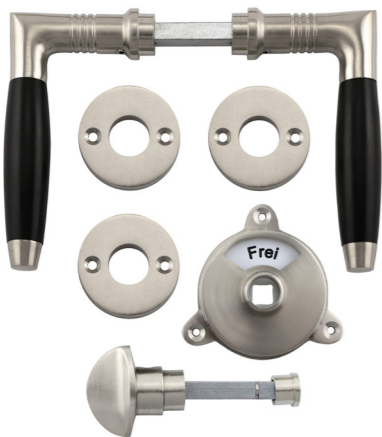

341.0217.15

Stil
Jugendstil
Material
Messing massiv, Ebenholz
Oberfläche
vernickelt, mattiert
Schlosstyp
WC-Schloss
Abmessungen
Türklinken: Gesamtlänge 110 mm (Griffbereich 95 mm)
Rosetten Durchmesser 45 mm, Drehknauf 98 mm
WC-Verschluss mit Anzeige „Frei/Besetzt“, Durchmesser Anzeige 61 mm, Breiteste Stelle 72 mm, Lochdurchmesser 18 mm, Vierkantstift 8 x 8 mm