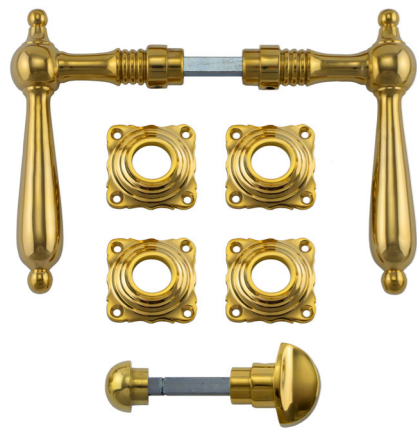

341.0282.45

Stil
Historismus
Material
Messing massiv, Ebenholz
Oberfläche
patiniert
Schlosstyp
WC-Schloss
Abmessungen
Türklinken: Gesamtlänge 150 mm (Griffbereich 110 mm), Rosetten 55 mm (quer), Drehknopf 98 mm
Vierkantstift 8 x 8 mm
Preis 119,00 €

341.0051.45

Stil
Historismus
Material
Messing massiv, Ebenholz
Oberfläche
patiniert
Schlosstyp
WC-Schloss
Abmessungen
Türklinken: Gesamtlänge 150 mm (Griffbereich 110 mm), Rosetten 55 mm Riegelplatte 68 x 50 mm, Falle zum Einrasten 56 x 18 mm
Preis 129,00 €

341.0053.45

Stil
Historismus
Material
Messing massiv, Ebenholz
Oberfläche
patiniert
Schlosstyp
WC-Schloss
Abmessungen
Türklinken: Gesamtlänge 150 mm (Griffbereich 110 mm), Rosetten 55 mm Riegelplatte 68 x 50 mm, Falle zum Einrasten 56 x 18 mm
Preis 129,00 €

Biedermeier-Stil

Biedermeier-Stil

341.0057.35

Stil
Biedermeier
Material
Messing
Oberfläche
poliert
Schlosstyp
WC-Schloss
Abmessungen
Türklinken: Gesamtlänge 135 mm (Griffbereich 100 mm)
Rosetten: 42 mm (quer), Drehknopf 98 mm, Vierkantstift 8 x 8 mm
Preis 119,00 €