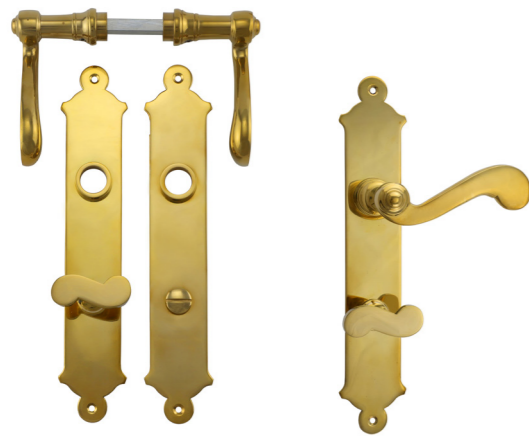

Preis 129,00 €

Varianten

341.0071.45

Messing patiniert

341.0164.60

Eisen antik

341.0086.60

Stil
Biedermeier
Material
Eisen
Oberfläche
antik
Schlosstyp
WC-Schloss
Abmessungen
Türklinken: Gesamtlänge 135 mm (Griffbereich 100 mm), Griffrosette 42 mm (quer), Riegelplatte 68 x 50 mm
Falle zum Einrasten 56 x 18 mm, Riegel dreht sich um 180 Grad (für rechte und linke Türen geeignet), WC-Verschluss mit Anzeige „Frei“ / „Besetzt“, Anzeige dm 61 mm, Breiteste Stelle 84 mm, Vierkantstift 8 x 8 mm

Preis 129,00 €

Varianten

341.0059.35

Messing poliert

341.0070.45

Messing patiniert

Biedermeier-Stil

Jugendstil

341.0299.35

Stil
Biedermeier-Stil
Material
Messing massiv
Oberfläche
auf Hochglanz poliert
Schlosstyp
WC-Schloss
Abmessungen
Türklinken: Gesamtlänge 100 mm (Griffbereich 80 mm)
Langschilder: 235 x 37 mm, WC-Schlossabstand: 78 mm
Preis 168,00 €