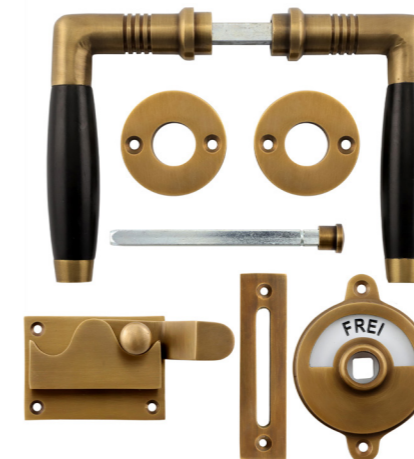

341.0223.35

Stil
Jugendstil
Material
Messing massiv, Ebenholz
Oberfläche
auf Hochglanz poliert
Schlosstyp
WC-Schloss
Abmessungen
Türklinken: Gesamtlänge 110 mm (Griffbereich 95 mm)
Griffrosette Durchmesser 45 mm, Riegelplatte 68 x 50 mm
Falle zum Einrasten 56 x 18 mm, Riegel dreht sich um 180 Grad (für rechte und linke Türen geeignet, WC-Verschluss mit Anzeige „Frei“ / „Besetzt“, Anzeige dm 61 mm, Breiteste Stelle 84 mm, Lochdurchmesser 18 mm, Vierkantstift 8 x 8 mm

Preis 129,00 €

Varianten

341.0207.10

Messing vernickelt, poliert, Ebenholz

341.0214.15

Messing vernickelt, matt, Ebenholz

341.0231.45

Messing patiniert, Ebenholz

341.0230.45

Stil
Jugendstil
Material
Messing massiv, Ebenholz
Oberfläche
patiniert
Schlosstyp
WC-Schloss
Abmessungen
Türklinken: Gesamtlänge 110 mm (Griffbereich 95 mm)
Griffrosette Durchmesser 45 mm, Riegelplatte 68 x 50 mm
Falle zum Einrasten 56 x 18 mm, Riegel dreht sich um 180 Grad (für rechte und linke Türen geeignet), WC-Verschluss mit Anzeige „Frei“ / „Besetzt“, Anzeige dm 61 mm, Breiteste Stelle 84 mm, Lochdurchmesser 18 mm, Vierkantstift 8 x 8 mm