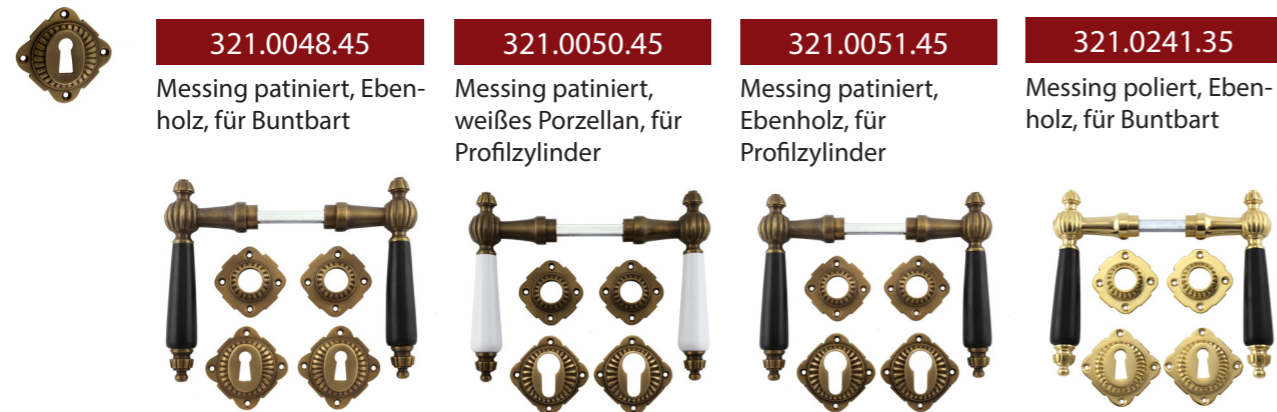

Varianten

321.0048.45
Messing patiniert, Ebenholz, für Buntbart

321.0050.45
Messing patiniert, weißes Porzellan, für Profilzylinder

321.0051.45
Messing patiniert, Ebenholz, für Profilzylinder

321.0241.35
Messing poliert, Ebenholz, für Buntbart