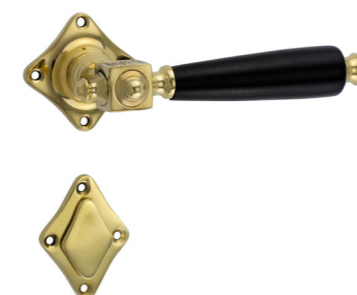

321.0137.35

Stil
Gründerzeit
Material
Messing massiv, Ebenholz
Oberfläche
auf Hochglanz poliert
Schlosstyp
Profilzylinder (Sicherheitsschloss)
Abmessungen
Türklinken: Gesamtlänge 140 mm, (Griffbereich 105 mm)
Rosetten: Griffrosette 55 mm (quer), Schlüsselrosette 58 mm
Preis 94,00 €

Varianten

321.0173.10

Messing vernickelt,
poliert, Ebenholz

321.0138.35

Messing poliert,
weißes Porzellan

321.0180.10

Messing vernickelt,
poliert, weißes Porzellan

321.0188.45

321.0205.45

Stil
Gründerzeit
Material
Messing massiv, Ebenholz
Oberfläche
patiniert
Schlosstyp
Profilzylinder (Sicherheitsschloss)
Abmessungen
Türklinken: Gesamtlänge 130 mm (Griffbereich 100 mm), Rosetten: Griffrosette 55 x 55 mm (quer), Schlüsselrosette 60 x 48 mm (quer)
Preis 94,00 €