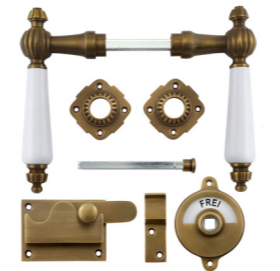

341.0302.35

Stil
Historismus „Frankfurter Türgriffe“
Material
Messing massiv, Ebenholz
Oberfläche
poliert
Schlosstyp
WC-Schloss
Abmessungen
Türklinken: Gesamtlänge 135 mm (Griffbereich 105 mm)
Rosetten 55 mm (quer) Drehknopf 98 mm, WC-Verschluss mit Anzeige „Frei/Besetzt“
Preis 119,00 €

Varianten

341.0304.10

Messing vernickelt, poliert

341.0306.15

Messing vernickelt, matt

341.0303.35

Stil
Historismus „Frankfurter Türgriffe“
Material
Messing massiv, Ebenholz
Oberfläche
poliert
Schlosstyp
WC-Schloss
Abmessungen
Türklinken: Gesamtlänge 135 mm (Griffbereich 105 mm)
Rosetten 55 mm (quer), Drehknopf 98 mm
Preis 119,00 €

Varianten

341.0305.10

Messing vernickelt, poliert

341.0307.15

Messing vernickelt, matt

341.0048.45

Messing patiniert, Ebenholz

341.0281.45

Messing patiniert, weißes Porzellan

341.0050.45

Messing patiniert, weißes Porzellan

341.0054.45

Messing patiniert, Ebenholz

341.0047.45

Stil
Historismus
Material
Messing massiv, weißes Porzellan
Oberfläche
patiniert
Schlosstyp
WC-Schloss
Abmessungen
Türklinken: Gesamtlänge 150 mm (Griffbereich 110 mm), Rosetten 55 mm (quer), Drehknopf 98 mm
Vierkantstift 8 x 8 mm
Preis 119,00 €