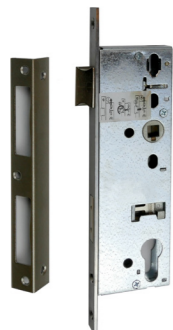

355.0011.20

Material
Blech, Zinkguß
Oberfläche
blank
Abmessungen
Stulp 16 mm, kantig, DIN links und rechts
92 mm Profilzylinder, 45 mm Dornmaß
8 mm Vierkant, Falle/Riegel aus Zinkdruckguß
Preis 88,00 €