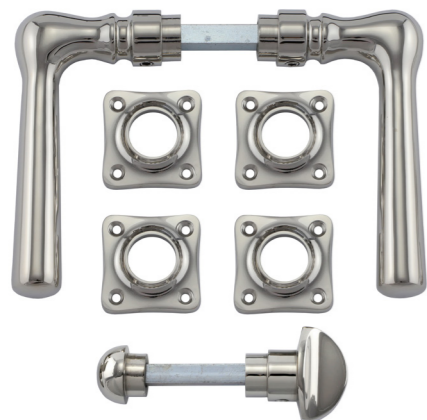

341.0296.45

Stil
20er Jahre
Material
Messing massiv
Oberfläche
patiniert
Schlosstyp
WC-Schloss
Abmessungen
Türklinken Gesamtlänge 110 mm (Griffbereich 90 mm)
Langschilder: 225 x 45 x 7 mm, Entfernung : 78 mm
Vierkantstift 8 x 8 mm
Preis 148,00 €

341.0235.10

Stil
20er Jahre
Material
Messing massiv
Oberfläche
auf Hochglanz poliert
Schlosstyp
WC-Schloss
Abmessungen
Türklinken: Gesamtlänge 115 mm (Griffbereich 90 mm), Rosetten 50 mm (quer), Drehknopf 98 mm, WC-Verschluss mit Anzeige „Frei“ / „Besetzt“, Anzeige: dm 61 mm, Breiteste Stelle 72 mm, Vierkantstift 8 x 8 mm
Preis 119,00 €

Varianten

341.0297.15

Messing vernickelt, matt

341.0298.10

Messing vernickelt, poliert

341.0236.10

Stil
20er Jahre
Material
Messing massiv
Oberfläche
auf Hochglanz poliert
Schlosstyp
WC-Schloss
Abmessungen
Türklinken: Gesamtlänge 110 mm (Griffbereich 90 mm)
Rosetten 38 x 38 mm, Drehknopf 98 mm, Vierkantstift 8 x 8 mm
Preis 119,00 €

341.0300.35

Stil
Wiener
Material
Messing massiv
Oberfläche
poliert
Schlosstyp
WC-Schloss
Abmessungen
Türklinken: Gesamtlänge 100 mm (Griffbereich 90 mm)
Langschilder: 240 x 37 x 8 mm, WC-Schlossabstand 78 mm
Preis 99,00 €