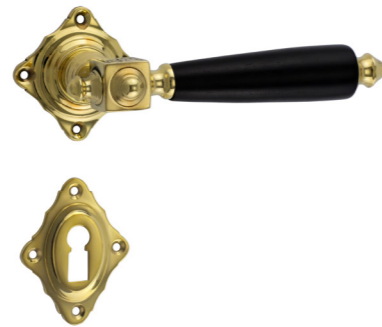

321.0210.35

Stil
Gründerzeit
Material
Messing, Ebenholz
Oberfläche
auf Hochglanz poliert
Schlosstyp
Buntbart (für Zimmertüren)
Abmessungen
Türklinken: Gesamtlänge 130 mm (Griffbereich 90 mm), Rosetten: Griffrosette 55 x 55 mm (quer), Schlüsselrosette 58 x 45 mm (quer)
Preis 94,00 €

321.0232.45

Stil
Gründerzeit
Material
Messing massiv
Oberfläche
patiniert
Schlosstyp
Buntbart (für Zimmertüren)
Abmessungen
Türklinken: Gesamtlänge 140 mm (Griffbereich 90 mm)
Rosetten: Griffrosette 77 x 54 mm (quer)
Schlüsselrosette 94 x 58 mm (quer) mit Kläppchen
Preis 225,00 €

Gründerzeit-Stil

Biedermeier-Stil

321.0176.35

Stil
Gründerzeit
Material
Messing, Ebenholz
Oberfläche
auf Hochglanz poliert
Schlosstyp
Buntbart (für Zimmertüren)
Abmessungen
Türklinken:
Gesamtlänge 135 mm (Griffbereich 105 mm)
Rosetten:
Griffrosette: 55 x 55 mm (quer)
Schlüsselrosette: 58 x 45 mm (quer)
Preis 94,00 €