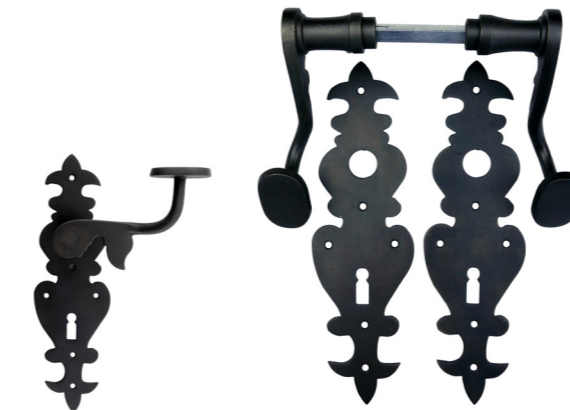

322.0103.70

Stil
Klassizismus
Material
Eisen
Oberfläche
schwarz
Schlosstyp
Buntbart (für Zimmertüren)
Abmessungen
Türklinken: Gesamtlänge 120 mm (Griffbereich 95 mm)
Langschilder: 185 x 48 mm, Buntbart-Abstand: 72 mm
Preis 148,00 €