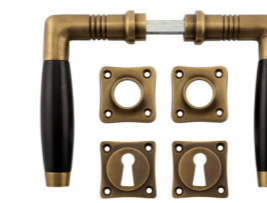

Biedermeier-Stil

Jugendstil

321.0054.35
Stil
Biedermeier
Material
Messing massiv
Oberfläche
auf Hochglanz poliert
Schlosstyp
Buntbart (für Zimmertüren)
Abmessungen
Türklinen: Gesamtlänge 135 mm (Griffbereich 100 mm), Rosetten: Griffrosette 42 x 42 mm, Schlüsselrosette 42 x 42 mm
Preis 79,00 €

Varianten

321.0061.45
Messing patiniert

321.0068.60
Eisen antik

321.0154.15
Stil
Jugendstil
Material
Messing massiv, Ebenholz
Oberfläche
vernickelt, mattiert
Schlosstyp
Buntbart (Zimmerschloss)
Abmessungen
Türklinen: Gesamtlänge 110 mm (Griffbereich 95 mm)
Rosetten: Griffrosette 37 x 37 mm, Schlüsselrosette 37 x 37 mm
Preis 79,00 €

321.0247.15
Stil
Jugendstil
Material
Messing massiv, Ebenholz
Oberfläche
vernickelt, mattiert
Schlosstyp
Buntbart (Zimmerschloss)
Abmessungen
Türklinen: Gesamtlänge 110 mm (Griffbereich 95 mm)
Rosetten: Griffrosette 50 x 50 mm (quer), Schlüsselrosette 50 x 50 mm (quer)
Preis 79,00 €

321.0150.10
Stil
Jugendstil
Material
Messing massiv, Ebenholz
Oberfläche
vernickelt, auf Hochglanz poliert
Schlosstyp
Buntbart (Zimmerschloss)
Abmessungen
Türklinen: Gesamtlänge 110 mm (Griffbereich 95 mm), Rosetten: Griffrosette 37 x 37 mm, Schlüsselrosette 37 x 37 mm
Preis 79,00 €

Varianten

321.0159.35
Messing poliert, Ebenholz

321.0163.45
Messing patiniert, Ebenholz

321.0246.15
Messing vernickelt, matt, Ebenholz, für Profilzylinder

321.0156.15
Stil
Jugendstil
Material
Messing massiv, Ebenholz
Oberfläche
vernickelt, mattiert
Schlosstyp
Buntbart (Zimmerschloss)
Abmessungen
Türklinen: Gesamtlänge 110 mm (Griffbereich 95 mm), Rosetten: Durchmesser 45 mm, Höhe 7 mm
Preis 79,00 €

321.0152.10
Messing vernickelt, poliert, Ebenholz

321.0161.35
Messing poliert, Ebenholz