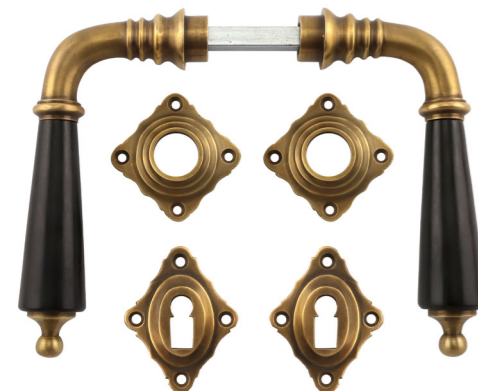

Jugendstil

Jugendstil

321.0099.10

Stil
Jugendstil
Material
Messing massiv, Ebenholz
Oberfläche
vernickelt, auf Hochglanz poliert
Schlosstyp
Buntbart (Zimmerschloss)
Abmessungen
Türklinken: Gesamtlänge 120 mm (Griffbereich 110 mm)
Rosetten: Griffrosette 50 x 50 mm (quer), Schlüsselrosette 50 x 50 mm (quer)
Preis 86,00 €

Varianten

321.0100.10

Messing vernickelt, poliert, weißes Porzellan

321.0253.15

Messing vernickelt, matt, weißes Porzellan

321.0254.15

Messing vernickelt, matt, Ebenholz

321.0122.45

Stil
Jugendstil
Material
Messing massiv, Ebenholz
Oberfläche
patiniert
Schlosstyp
Buntbart (Zimmerschloss)
Abmessungen
Türklinken: Gesamtlänge 120 mm (Griffbereich 110 mm)
Rosetten: Griffrosette 55 mm (quer), Schlüsselrosette 58 x 45 mm
Preis 86,00 €