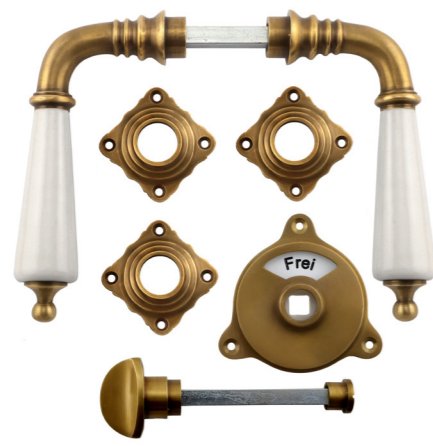

341.0167.45

Stil

Jugendstil

Material

Messing massiv, Ebenholz

Oberfläche

patiniert

Schlosstyp

WC-Schloss

Abmessungen

Türklinken: Gesamtlänge 120 mm (Griffbereich 110 mm), Rosetten 55 mm x 55 mm (quer), Drehknauf 98 mm, Vierkantstift 8 x 8 mm

Preis 119,00 €

341.0177.45

Stil

Jugendstil

Material

Messing massiv, Porzellan

Oberfläche

patiniert

Schlosstyp

WC-Schloss

Abmessungen

Türklinken: Gesamtlänge 120 mm, Rosetten 55 mm x 55 mm (quer), WC-Verschluss mit Anzeige „Frei/Besetzt“, Durchmesser Anzeige 61/72 mm, Vierkantstift 8 x 8 mm

Preis 119,00 €

341.0170.45

Stil

Jugendstil

Material

Messing massiv, Ebenholz

Oberfläche

patiniert

Schlosstyp

WC-Schloss

Abmessungen

Türklinken: Gesamtlänge 120 mm Rosetten 55 mm x 55 mm (quer) Riegelplatte 68 x 50 mm WC-Verschluss mit Anzeige „Frei/Besetzt“, dm 61/84 mm Vierkantstift 8 x 8 mm

Preis 129,00 €

341.0174.45

Stil

Jugendstil

Material

Messing massiv, Porzellan

Oberfläche

patiniert

Schlosstyp

WC-Schloss

Abmessungen

Türklinken: Gesamtlänge 120 mm, Rosetten 55 x 55 mm (quer), Riegelplatte 68 x 50 mm, WC-Verschluss mit Anzeige „Frei/Besetzt“, dm 61/84 mm Vierkantstift 8 x 8 mm

Preis 129,00 €

341.0176.45

Messing patiniert, Ebenholz