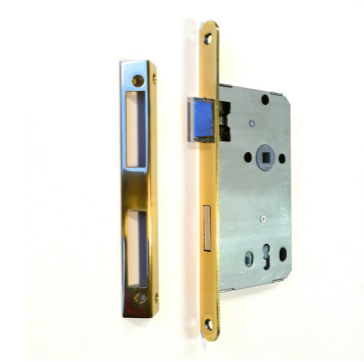

Abmessungen

Stulp aus Messing poliert
55 mm Dornmaß, 72 mm Profilzylinder
Stulp 20 mm, DIN links und rechts

Preis 96,00 €

355.0004.35

Material

Messing

Oberfläche

poliert

Abmessungen

Stulp aus Messing poliert
55 mm Dornmaß, 72 mm Buntbart
Stulp 20 mm, DIN links und rechts

Preis 96,00 €