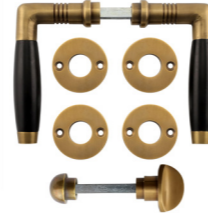

Preis 119,00 €

Varianten

341.0211.15

Messing vernickelt, matt, Ebenholz

341.0219.35

Messing poliert, Ebenholz

341.0227.45

Messing patiniert, Ebenholz