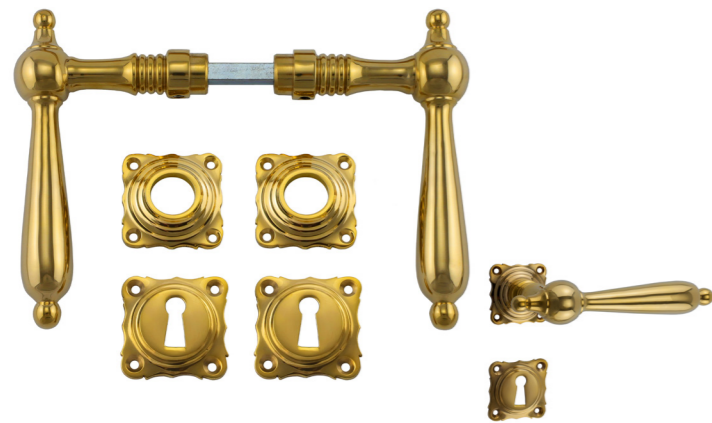

321.0053.35

Stil
Biedermeier
Material
Messing massiv
Oberfläche
auf Hochglanz poliert
Schlosstyp
Buntbart (für Zimmertüren)
Abmessungen
Türklinken: Gesamtlänge 135 mm (Griffbereich 100 mm)
Rosetten: Griffrosette 55 x 55 mm (quer)
Schlüsselrosette 58 x 45 mm (quer)
Preis 79,00 €

Varianten

321.0055.35

Messing poliert, für Profilzylinder

321.0060.45

Messing patiniert

321.0067.70

Eisen, pulverbeschichtet, schwarz

321.0073.60

Eisen antik

Biedermeier-Stil

Jugendstil

321.0054.35
Stil
 Biedermeier
Material
 Messing massiv
Oberfläche
 auf Hochglanz poliert
Schlosstyp
 Buntbart (für Zimmertüren)
Abmessungen
 Türklinen: Gesamtlänge 135 mm (Griffbereich 100 mm), Rosetten: Griffrosette 42 x 42 mm, Schlüsselrosette 42 x 42 mm
Preis 79,00 €

Varianten

321.0061.45
 Messing patiniert

321.0068.60
 Eisen antik

321.0154.15
Stil
 Jugendstil
Material
 Messing massiv, Ebenholz
Oberfläche
 vernickelt, mattiert
Schlosstyp
 Buntbart (Zimmerschloss)
Abmessungen
 Türklinen: Gesamtlänge 110 mm (Griffbereich 95 mm)
 Rosetten: Griffrosette 37 x 37 mm, Schlüsselrosette 37 x 37 mm
Preis 79,00 €