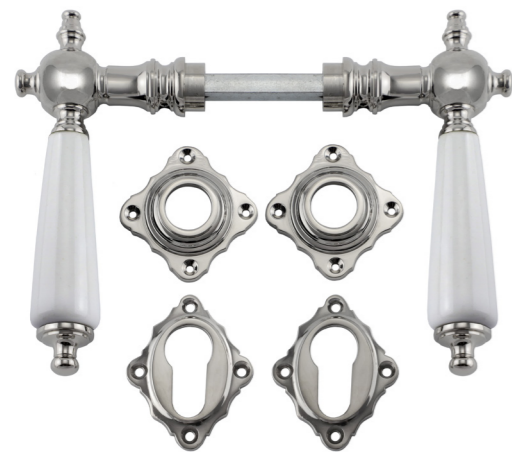

321.0030.10

Stil
Historismus
Material
Messing massiv, Ebenholz
Oberfläche
vernickelt, auf Hochglanz poliert
Schlosstyp
Buntbart (für Zimmertüren)
Abmessungen
Türklinken:
Gesamtlänge 140 mm (Griffbereich 105 mm)
Rosetten:
Griffrosette 42 x 42 mm
Schlüsselrosette 42 x 42 mm

Preis 82,00 €

Varianten

<p>321.0011.35</p> <p>Messing poliert, weißes Porzellan</p> 	<p>321.0012.35</p> <p>Messing poliert, Ebenholz</p> 	<p>321.0019.45</p> <p>Messing patiniert, Ebenholz</p> 	<p>321.0020.45</p> <p>Messing patiniert, weißes Porzellan</p> 	<p>321.0037.60</p> <p>Eisen antik, weißes Porzellan</p> 
<p>321.0038.60</p> <p>Eisen antik, Ebenholz</p> 	<p>321.0039.60</p> <p>Eisen antik, Eicheholz</p> 	<p>321.0029.10</p> <p>Messing, vernickelt, poliert, weißes Porzellan</p> 	<p>321.0242.15</p> <p>Messing vernickelt, matt, Ebenholz</p> 	<p>321.0243.15</p> <p>Messing, verni- ckelt, matt, weißes Porzellan</p> 

Historismus-Stil

Historismus-/Gründerzeit-Stil

321.0026.10

Stil
Historismus
Material
Messing massiv, weißes Porzellan
Oberfläche
vernickelt, auf Hochglanz poliert
Schlosstyp
Profilylinder (Sicherheitsschloss)
Abmessungen
Türklinken: Gesamtlänge 140 mm (Griffbereich 105 mm)
Rosetten: Griffrosette 55 mm (quer),
Schlüsselrosette 58 x 48 mm
Preis 82,00 €