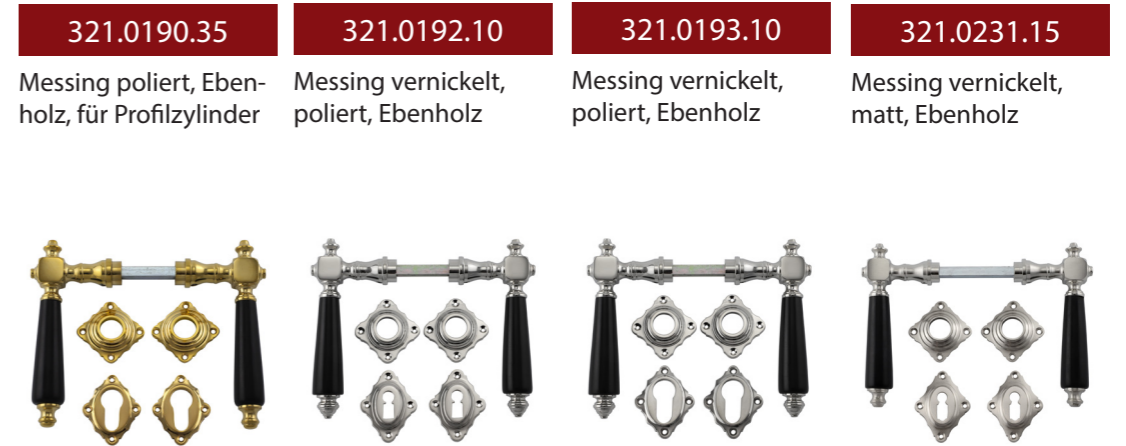

321.0190.35
Messing poliert, Ebenholz, für Profilzylinder

321.0192.10
Messing vernickelt, poliert, Ebenholz

321.0193.10
Messing vernickelt, poliert, Ebenholz

321.0231.15
Messing vernickelt, matt, Ebenholz