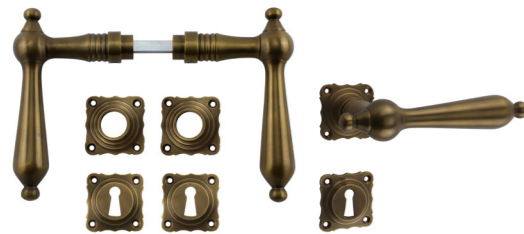

Varianten

321.0055.35

Messing poliert, für Profilzylinder

321.0060.45

Messing patiniert

321.0067.70

Eisen, pulverbeschichtet, schwarz

321.0073.60

Eisen antik

Biedermeier-Stil

Jugendstil

321.0054.35
Stil
 Biedermeier
Material
 Messing massiv
Oberfläche
 auf Hochglanz poliert
Schlosstyp
 Buntbart (für Zimmertüren)
Abmessungen
 Türklinen: Gesamtlänge 135 mm (Griffbereich 100 mm), Rosetten: Griffrosette 42 x 42 mm, Schlüsselrosette 42 x 42 mm
Preis 79,00 €

Varianten

321.0061.45
 Messing patiniert

321.0068.60
 Eisen antik

321.0154.15
Stil
 Jugendstil
Material
 Messing massiv, Ebenholz
Oberfläche
 vernickelt, mattiert
Schlosstyp
 Buntbart (Zimmerschloss)
Abmessungen
 Türklinen: Gesamtlänge 110 mm (Griffbereich 95 mm)
 Rosetten: Griffrosette 37 x 37 mm, Schlüsselrosette 37 x 37 mm
Preis 79,00 €

321.0247.15
Stil
 Jugendstil
Material
 Messing massiv, Ebenholz
Oberfläche
 vernickelt, mattiert
Schlosstyp
 Buntbart (Zimmerschloss)
Abmessungen
 Türklinen: Gesamtlänge 110 mm (Griffbereich 95 mm)
 Rosetten: Griffrosette 50 x 50 mm (quer), Schlüsselrosette 50 x 50 mm (quer)
Preis 79,00 €