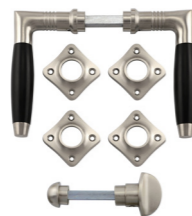

Varianten

341.0218.15

Messing, vernickelt, matt, Ebenholz