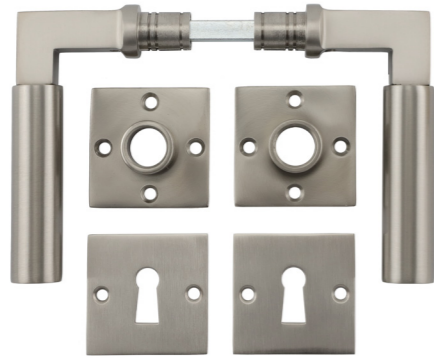

Historische

Türbeschläge

Historische Zimmertür
Rosettengarnituren

Bauhaus-Stil

Bauhaus -Stil

321.0171.10

Messing vernickelt, poliert

321.0169.15

Stil
Bauhaus
Material
Messing massiv
Oberfläche
vernickelt, matt
Schlosstyp
Buntbart (für Zimmertüren)
Abmessungen
Türklinken: Gesamtlänge 110 mm (Griffbereich 90 mm), Rosetten: 50 x 50 mm
Preis 129,00 €

321.0170.15

Messing vernickelt, matt

321.0172.10

Stil
Bauhaus
Material
Messing massiv
Oberfläche
vernickelt, auf Hochglanz poliert
Schlosstyp
Profilzylinder (Sicherheitsschloss)
Abmessungen
Türklinken: Gesamtlänge 110 mm (Griffbereich 90 mm), Rosetten: 50 x 50 mm
Preis 129,00 €