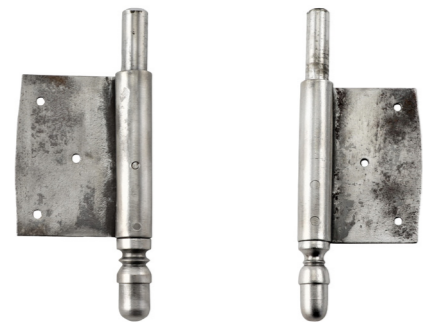

Fitschenbänder/„S“ Band

Lappenbänder/Einbohrbänder

910.0017.85

Material
Eisen
Oberfläche
blank
Abmessungen
Türband komplett, DIN links oder rechts für Haus- und Zimmertüren zum Einstemmen, original antik, aushebbar, mit festem Stift im Unterlappen, Lappen versetzt mit Zierkop
Preis 45,00 €

910.0018.85

Material
Eisen
Oberfläche
blank
Abmessungen
1/2 Türband, DIN links oder rechts für Haus- und Zimmertüren zum Einstemmen, original antik, aushebbar, mit festem Stift im Unterlappen, Lappen versetzt mit Zierkopf
Preis 22,50 €

910.0019.85

Material
Eisen
Oberfläche
blank
Abmessungen
Türband komplett, DIN links oder rechts für Haus- und Zimmertüren zum Einstemmen, original antik, aushebbar, mit festem Stift im Unterlappen, Lappen versetzt mit Zierkopf
Preis 45,00 €

910.0020.85

Material
Eisen
Oberfläche
blank
Abmessungen
1/2 Türband, DIN links oder rechts für Haus- und Zimmertüren zum Einstemmen, original antik, aushebbar, mit festem Stift im Unterlappen, Lappen versetzt mit Zierkopf
Preis 22,50 €

910.0007.70

Stil
Barock
Material
Eisen
Oberfläche
schwarz
Abmessungen
Türband Länge 282 mm Breite 116 mm Höhe 3 mm
Kloben Länge ca. 217 mm Breite 39/13 mm Höhe 3/13 mm
Preis 149,00 €

910.0008.85

Lappenbänder, stumpf anschlagende Bänder DIN links oder rechts
Material
Eisen
Oberfläche
verzinkt
Abmessungen
Zeitlos, Höhe 140 cm, Breite 70 cm, Stärke 3,5 cm
Preis 7,89 €

910.0009.85

Scharnier/Türband DIN links oder rechts
Material
Eisen
Oberfläche
verzinkt
Abmessungen
Zeitlos, Höhe 140 cm, Breite 70 cm, Stärke 3,5 cm
Preis 7,89 €

910.0010.85

Scharnier/Türband DIN links oder rechts
Material
Eisen
Oberfläche
verzinkt
Abmessungen
Zeitlos, Höhe 160 cm, Breite 80 cm, Stärke 3,5 cm
Preis 46,00 €

910.0011.85