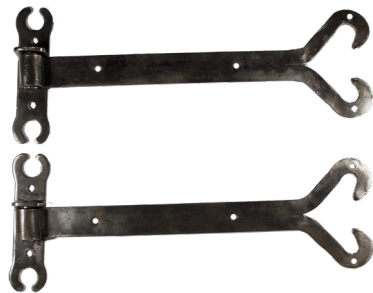

Stil
Renaissance
Material
Eisen
Oberfläche
blank
Abmessungen
Länge 46 cm
Preis 154,00 €

900.0004.70