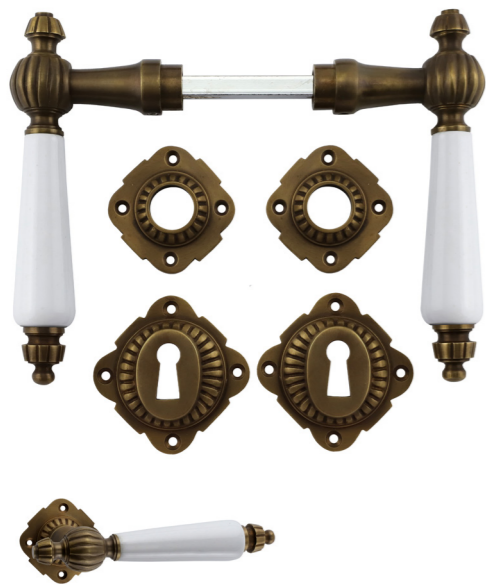

Türklinken: Gesamtlänge 95 mm (Griffbereich 85 mm), Rosetten: dm 48 mm

Preis 75,00 €

20er Jahre-Stil / Historismus-Stil

Historismus-Stil

321.0239.70
Stil
 20er Jahre
Material
 Eisen
Oberfläche
 schwarz pulverbeschichtet
Schlosstyp
 Buntbart (Zimmerschloss)
Abmessungen
 Türklinken: Gesamtlänge 115 mm (Griffbereich 95 mm)
 Rosetten: Griffrosette: dm 55 mm
 Schlüsselrosette: dm 48 mm, Höhe 5 mm
Preis 89,00 €

321.0047.45
Stil
 Historismus
Material
 Messing massiv, weißes Porzellan
Oberfläche
 patiniert
Schlosstyp
 Buntbart (für Zimmertüren)
Abmessungen
 Türklinken Gesamtlänge 150 mm (Griffbereich 110 mm),
 Griffrosette 52 x 52 mm (quer), Schlüsselrosette 63 x 63 mm (quer)
Preis 89,00 €