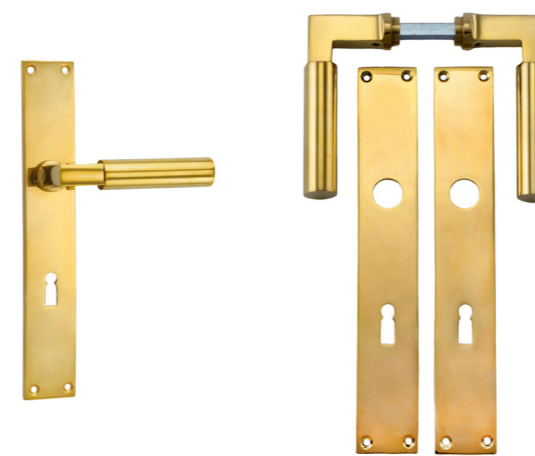

322.0047.35

Stil
Empire
Material
Messing
Oberfläche
poliert
Schlosstyp
Buntbart (für Zimmertüren)
Abmessungen
Türklinken: Gesamtlänge 125 mm (Griffbereich 85 mm)
Langschilder: 225 x 50 mm, Buntbart-Abstand: 72 mm
Preis 225,00 €

322.0107.70

Stil
Barock
Material
Eisen
Oberfläche
pulverbeschichtet, schwarz
Schlosstyp
Buntbart (Zimmerschloss)
Abmessungen
Türklinken: Gesamtlänge 145 mm (Griffbereich 72 mm)
Langschilder: 278 x 42 - 64 mm, Buntbart-Abstand: 72 mm
Preis 89,00 €

322.0110.70

Stil
Barock
Material
Eisen
Oberfläche
schwarz
Schlosstyp
Buntbart (Zimmerschloss)
Abmessungen
Türklinken: Gesamtlänge 130 mm (Griffbereich 110 mm)
Langschilder: 207 x 63 mm, Buntbart-Abstand: 72 mm
Preis 129,00 €