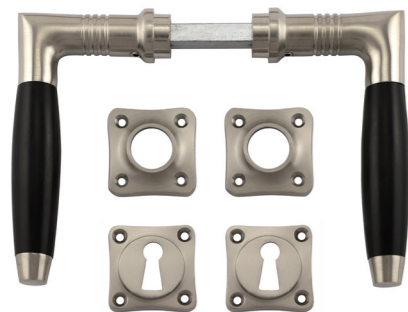

Varianten

321.0061.45
 Messing patiniert

321.0068.60
 Eisen antik

321.0154.15
Stil
 Jugendstil
Material
 Messing massiv, Ebenholz
Oberfläche
 vernickelt, mattiert
Schlosstyp
 Buntbart (Zimmerschloss)
Abmessungen
 Türklinen: Gesamtlänge 110 mm (Griffbereich 95 mm)
 Rosetten: Griffrosette 37 x 37 mm, Schlüsselrosette 37 x 37 mm
Preis 79,00 €

321.0247.15
Stil
 Jugendstil
Material
 Messing massiv, Ebenholz
Oberfläche
 vernickelt, mattiert
Schlosstyp
 Buntbart (Zimmerschloss)
Abmessungen
 Türklinen: Gesamtlänge 110 mm (Griffbereich 95 mm)
 Rosetten: Griffrosette 50 x 50 mm (quer), Schlüsselrosette 50 x 50 mm (quer)
Preis 79,00 €