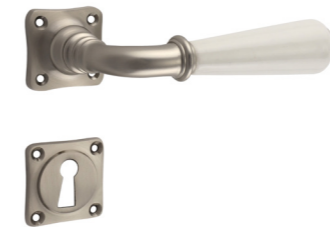

321.0081.15

Stil
Jugendstil
Material
Messing massiv, weißes Porzellan
Oberfläche
mattiert
Schlosstyp
Profilzylinder (Sicherheitsschloss)
Abmessungen
Türklinken: Gesamtlänge 120 mm (Griffbereich 110 mm)
Rosetten: Griffrosette 37 x 37 mm
Schlüsselrosette 47 x 37 mm