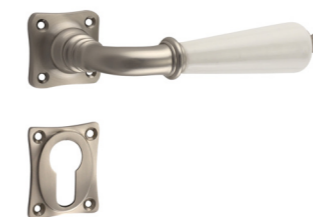

Jugendstil

Jugendstil

321.0099.10

Stil
Jugendstil
Material
Messing massiv, Ebenholz
Oberfläche
vernickelt, auf Hochglanz poliert
Schlosstyp
Buntbart (Zimmerschloss)
Abmessungen
Türklinken: Gesamtlänge 120 mm (Griffbereich 110 mm)
Rosetten: Griffrosette 50 x 50 mm (quer), Schlüsselrosette 50 x 50 mm (quer)
Preis 86,00 €