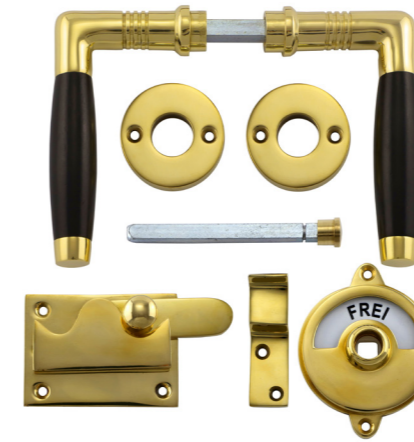

341.0217.15

Stil
Jugendstil
Material
Messing massiv, Ebenholz
Oberfläche
vernickelt, mattiert
Schlosstyp
WC-Schloss
Abmessungen
Türklinken: Gesamtlänge 110 mm (Griffbereich 95 mm)
Rosetten Durchmesser 45 mm, Drehknauf 98 mm
WC-Verschluss mit Anzeige „Frei/Besetzt“, Durchmesser Anzeige 61 mm, Breiteste Stelle 72 mm, Lochdurchmesser 18 mm, Vierkantstift 8 x 8 mm

Preis 119,00 €

Varianten

341.0210.10

Messing vernickelt, poliert, Ebenholz

341.0226.35

Messing poliert, Ebenholz

341.0234.45

Messing patiniert, Ebenholz

341.0223.35

Stil
Jugendstil
Material
Messing massiv, Ebenholz
Oberfläche
auf Hochglanz poliert
Schlosstyp
WC-Schloss
Abmessungen
Türklinken: Gesamtlänge 110 mm (Griffbereich 95 mm)
Griffrosette Durchmesser 45 mm, Riegelplatte 68 x 50 mm
Falle zum Einrasten 56 x 18 mm, Riegel dreht sich um 180 Grad (für rechte und linke Türen geeignet, WC-Verschluss mit Anzeige „Frei“ / „Besetzt“, Anzeige dm 61 mm, Breiteste Stelle 84 mm, Lochdurchmesser 18 mm, Vierkantstift 8 x 8 mm