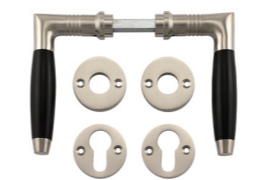

Varianten

321.0159.35
 Messing poliert, Ebenholz

321.0163.45
 Messing patiniert, Ebenholz

321.0246.15
 Messing vernickelt, matt, Ebenholz, für Profilzylinder

321.0156.15
Stil
 Jugendstil
Material
 Messing massiv, Ebenholz
Oberfläche
 vernickelt, mattiert
Schlosstyp
 Buntbart (Zimmerschloss)
Abmessungen
 Türklinen: Gesamtlänge 110 mm (Griffbereich 95 mm), Rosetten: Durchmesser 45 mm, Höhe 7 mm
Preis 79,00 €

321.0152.10
 Messing vernickelt, poliert, Ebenholz

321.0161.35
 Messing poliert, Ebenholz

321.0164.45
 Messing patiniert, Ebenholz

Varianten

321.0245.10
 Messing vernickelt, poliert, für Profilzylinder

321.0162.35
 Messing poliert, für Profilzylinder