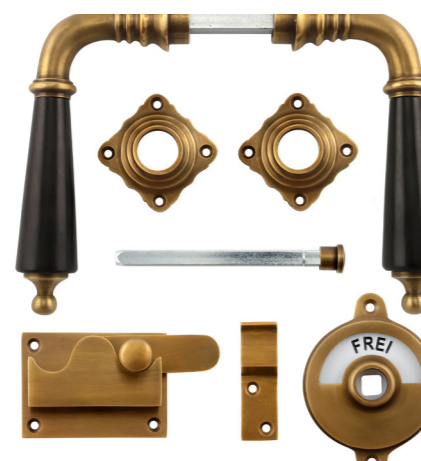

341.0171.45

Messing patiniert, weißes Porzellan