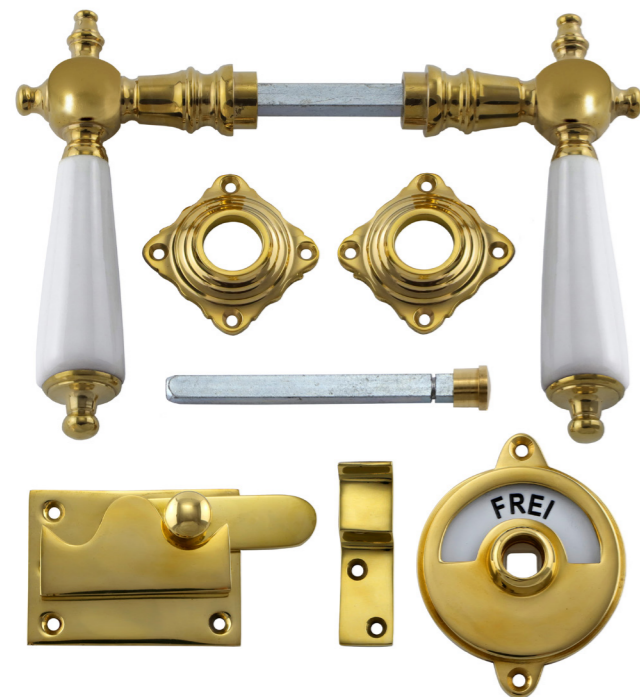

Preis 129,00 €

341.0018.10

Stil
Historismus
Material
Messing massiv, Ebenholz
Oberfläche
vernickelt, auf Hochglanz poliert
Schlosstyp
WC-Riegel, gekröpft
Abmessungen
Türklinken:
Gesamtlänge 140 mm (Griffbereich 105 mm),
Griffrosette 55 mm (quer)
Riegelplatte 68 x 50 mm
Falle zum Einrasten 56 x 18 mm
WC-Verschluss mit Anzeige „Frei / Besetzt“,
Durchmesser Anzeige 61 mm, Breiteste Stelle
84 mm

Preis 129,00 €

Varianten

Varianten

<p>341.0012.35 Messing poliert, Ebenholz</p> 	<p>341.0019.10 Messing vernickelt, poliert, Ebenholz</p> 	<p>341.0020.10 Messing vernickelt poliert, weißes Porzellan</p> 	<p>341.0022.45 Messing patiniert, Ebenholz</p> 	<p>341.0023.45 Messing patiniert, weißes Porzellan</p> 
<p>341.0031.60 Eisen antik, Eichenholz</p> 	<p>341.0032.60 Eisen antik, weißes Porzellan</p> 	<p>341.0033.60 Eisen antik, Ebenholz</p> 	<p>341.0041.15 Messing vernickelt, matt, weißes Porzellan</p> 	<p>341.0042.15 Messing vernickelt, matt, Ebenholz</p> 

Historismus-Stil

Historismus-Stil

341.0011.35

Stil
Historismus
Material
Messing massiv
weißes Porzellan
Oberfläche
auf Hochglanz poliert
Schlosstyp
WC-Riegel, gerade
Abmessungen
Türklinken: Gesamtlänge 140 mm
(Griffbereich 105 mm), Griffrosette 55 mm (quer)
Riegelplatte 68 x 50 mm
Falle zum Einrasten 56 x 18 mm, WC-Verschluss mit
Anzeige „Frei“ / „Besetzt“, Anzeige: dm 61 mm,
Breiteste Stelle 84 mm