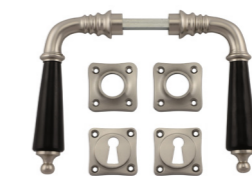

Preis 86,00 €

Varianten

321.0149.10

Messing vernickelt, poliert, Ebenholz

321.0151.10

Stil
Jugendstil
Material
Messing massiv
Oberfläche
vernickelt, auf Hochglanz poliert
Schlosstyp
Profilzylinder
Abmessungen
Türklinken: Gesamtlänge 110 mm (Griffbereich 95 mm)
Rosetten: Griffrosette 37 x 37 mm, Schlüsselrosette 47 x 37 mm

Preis 86,00 €

Varianten

321.0086.15

Messing vernickelt, matt, Ebenholz

321.0096.10

Messing vernickelt, poliert Ebenholz

321.0097.10

Messing vernickelt, poliert, weißes Porzellan

321.0081.15

Stil
Jugendstil
Material
Messing massiv, weißes Porzellan
Oberfläche
mattiert
Schlosstyp
Profilzylinder (Sicherheitsschloss)
Abmessungen
Türklinken: Gesamtlänge 120 mm (Griffbereich 110 mm)
Rosetten: Griffrosette 37 x 37 mm
Schlüsselrosette 47 x 37 mm