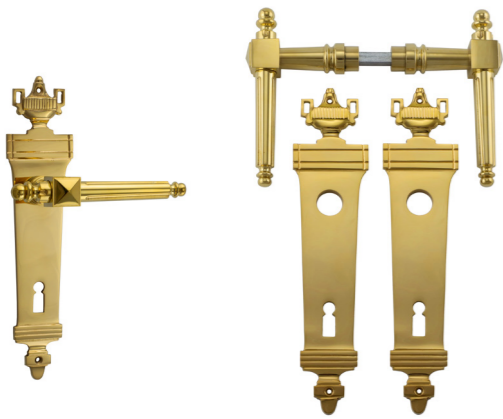

322.0021.45

Stil
Biedermeier
Material
Messing massiv
Oberfläche
patiniert
Schlosstyp
Profilzylinder (Sicherheitsschloss)
Abmessungen
Türklinken: Gesamtlänge 140 mm (Griffbereich 100 mm)
Langschilder: 285 x 45 mm Buntbart-Abstand: 72 mm
Preis 104,00 €

Messing, patiniert, für Buntbart 72 mm

322.0023.60

Stil
Biedermeier
Material
Eisen
Oberfläche
antik
Schlosstyp
Buntbart (für Zimmertüren)
Abmessungen:
Türklinken: Gesamtlänge 115 mm (Griffbereich 80 mm), Langschilder: 208 x 44 mm, Buntbart-Abstand: 72 mm
Preis 104,00 €

Empire-Stil / Barock-Stil

Bauhaus-Stil

322.0046.35

Stil
Empire
Material
Messing
Oberfläche
poliert
Schlosstyp
Buntbart (für Zimmertüren)
Abmessungen
Türklinken: Gesamtlänge 125 mm (Griffbereich 85 mm)
Langschilder: 235 x 40 mm, Buntbart-Abstand: 72 mm
Preis 225,00 €