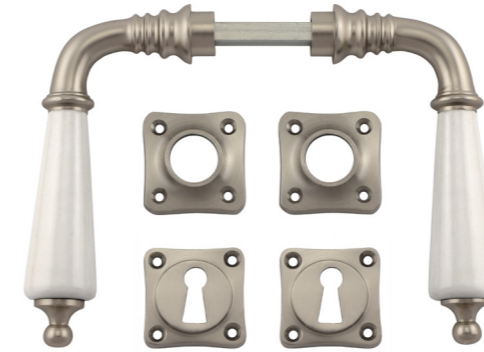

Preis 86,00 €

Varianten

321.0149.10

Messing vernickelt, poliert, Ebenholz

321.0151.10

Stil
Jugendstil
Material
Messing massiv
Oberfläche
vernickelt, auf Hochglanz poliert
Schlosstyp
Profilzylinder
Abmessungen
Türklinken: Gesamtlänge 110 mm (Griffbereich 95 mm)
Rosetten: Griffrosette 37 x 37 mm, Schlüsselrosette 47 x 37 mm

Preis 86,00 €

Varianten

321.0155.15

Messing vernickelt, matt, Ebenholz

321.0160.35

Messing poliert, Ebenholz

321.0080.15

Stil
Jugendstil
Material
Messing massiv, Ebenholz
Oberfläche
vernickelt matt
Schlosstyp
Buntbart (für Zimmertüren)
Abmessungen
Türklinken: Gesamtlänge 120 mm (Griffbereich 110 mm)
Rosetten: Griffrosette 37 x 37 mm
Schlüsselrosette 37 x 37 mm

Preis 86,00 €

Varianten

321.0086.15

Messing vernickelt, matt, Ebenholz

321.0096.10

Messing vernickelt, poliert Ebenholz

321.0097.10

Messing vernickelt, poliert, weißes Porzellan

321.0081.15

Stil
Jugendstil
Material
Messing massiv, weißes Porzellan
Oberfläche
mattiert
Schlosstyp
Profilzylinder (Sicherheitsschloss)
Abmessungen
Türklinken: Gesamtlänge 120 mm (Griffbereich 110 mm)
Rosetten: Griffrosette 37 x 37 mm
Schlüsselrosette 47 x 37 mm