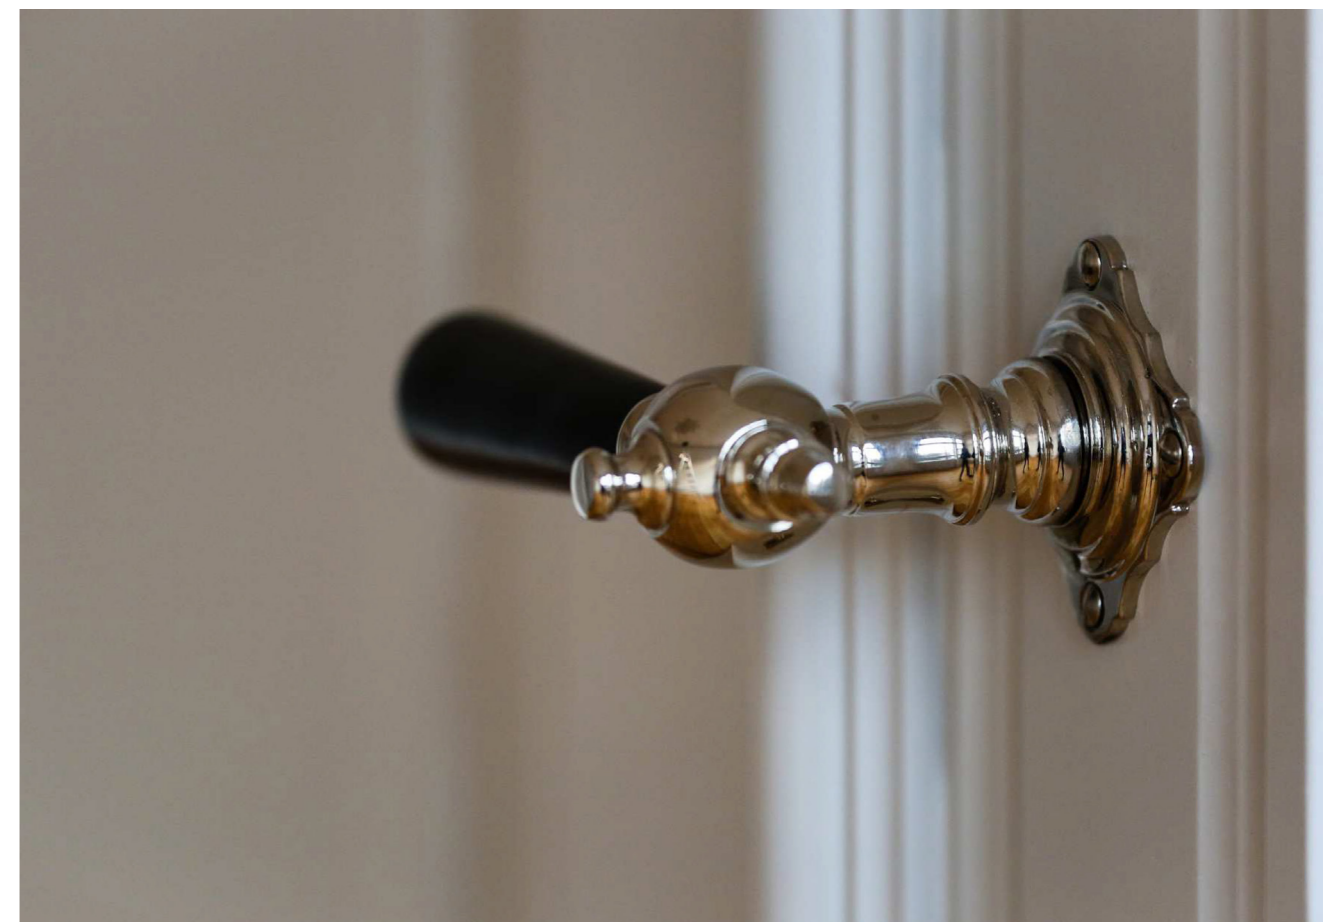

321.0232.45

Stil
Gründerzeit
Material
Messing massiv
Oberfläche
patiniert
Schlosstyp
Buntbart (für Zimmertüren)
Abmessungen
Türklinken: Gesamtlänge 140 mm (Griffbereich 90 mm)
Rosetten: Griffrosette 77 x 54 mm (quer)
Schlüsselrosette 94 x 58 mm (quer) mit Kläppchen
Preis 225,00 €