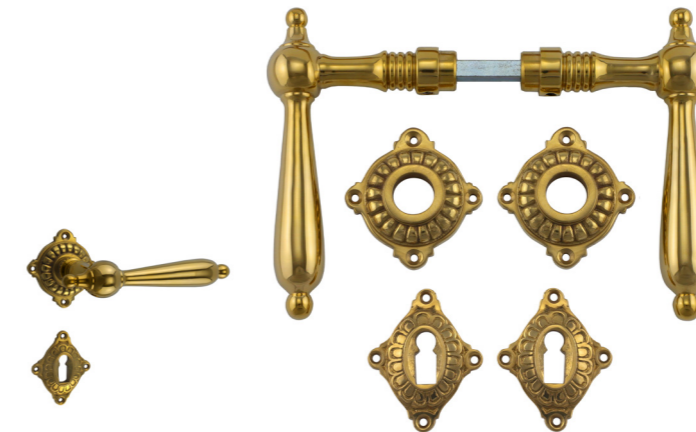

Gründerzeit-Stil

Biedermeier-Stil

321.0176.35

Stil
Gründerzeit
Material
Messing, Ebenholz
Oberfläche
auf Hochglanz poliert
Schlosstyp
Buntbart (für Zimmertüren)
Abmessungen
Türklinken:
Gesamtlänge 135 mm (Griffbereich 105 mm)
Rosetten:
Griffrosette: 55 x 55 mm (quer)
Schlüsselrosette: 58 x 45 mm (quer)
Preis 94,00 €

Varianten

321.0174.10

Messing vernickelt, poliert, Ebenholz, für Profilzylinder

321.0175.10

Messing vernickelt, poliert, Ebenholz, für Buntbart

321.0181.10

Messing vernickelt, poliert, weißes Porzellan

321.0052.35

Stil
Biedermeier
Material
Messing massiv
Oberfläche
auf Hochglanz poliert
Schlosstyp
Buntbart (für Zimmertüren)
Abmessungen
Türklinken: Gesamtlänge 135 mm (Griffbereich 100 mm), Rosetten: Griffrosette 62 x 62 mm (quer), Schlüsselrosette 62 x 50 mm (quer)
Preis 79,00 €

321.0053.35

Stil
Biedermeier
Material
Messing massiv
Oberfläche
auf Hochglanz poliert
Schlosstyp
Buntbart (für Zimmertüren)
Abmessungen
Türklinken: Gesamtlänge 135 mm (Griffbereich 100 mm)
Rosetten: Griffrosette 55 x 55 mm (quer)
Schlüsselrosette 58 x 45 mm (quer)
Preis 79,00 €