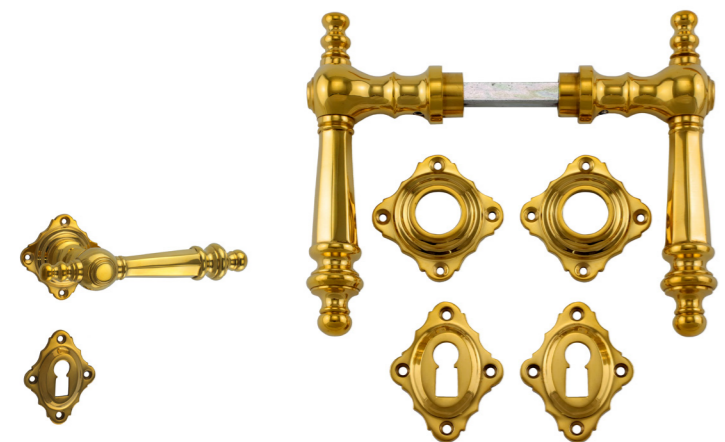

321.0205.45

Stil
Gründerzeit
Material
Messing massiv, Ebenholz
Oberfläche
patiniert
Schlosstyp
Profilzylinder (Sicherheitsschloss)
Abmessungen
Türklinken: Gesamtlänge 130 mm (Griffbereich 100 mm), Rosetten: Griffrosette 55 x 55 mm (quer), Schlüsselrosette 60 x 48 mm (quer)
Preis 94,00 €

321.0195.35

Stil
Gründerzeit
Material
Messing, Ebenholz
Oberfläche
poliert
Schlosstyp
Buntbart (für Zimmertüren)
Abmessungen
Türklinken: Gesamtlänge 160 mm, (Griffbereich 115 mm)
Rosetten: Griffrosette 55 mm (quer), Schlüsselrosette dm 58 mm
Preis 129,00 €

321.0197.60

Stil
Gründerzeit
Material
Eisen, Ebenholz
Oberfläche
antik
Schlosstyp
Buntbart (für Zimmertüren)
Abmessungen
Türklinken Gesamtlänge 145 mm (Griffbereich 105 mm), Rosetten:
Griffrosette 55 x 55 mm (quer), Schlüsselrosette 65 x 53 mm (quer)
Preis 79,00 €

321.0204.45

Stil
Gründerzeit
Material
Messing, Ebenholz
Oberfläche
patiniert
Schlosstyp
Buntbart (für Zimmertüren)
Abmessungen
Türklinken: Gesamtlänge 130 mm (Griffbereich 100 mm) Rosetten: Griffrosette 55 x 55 mm (quer), Schlüsselrosette 60 x 48 mm (quer)
Preis 94,00 €