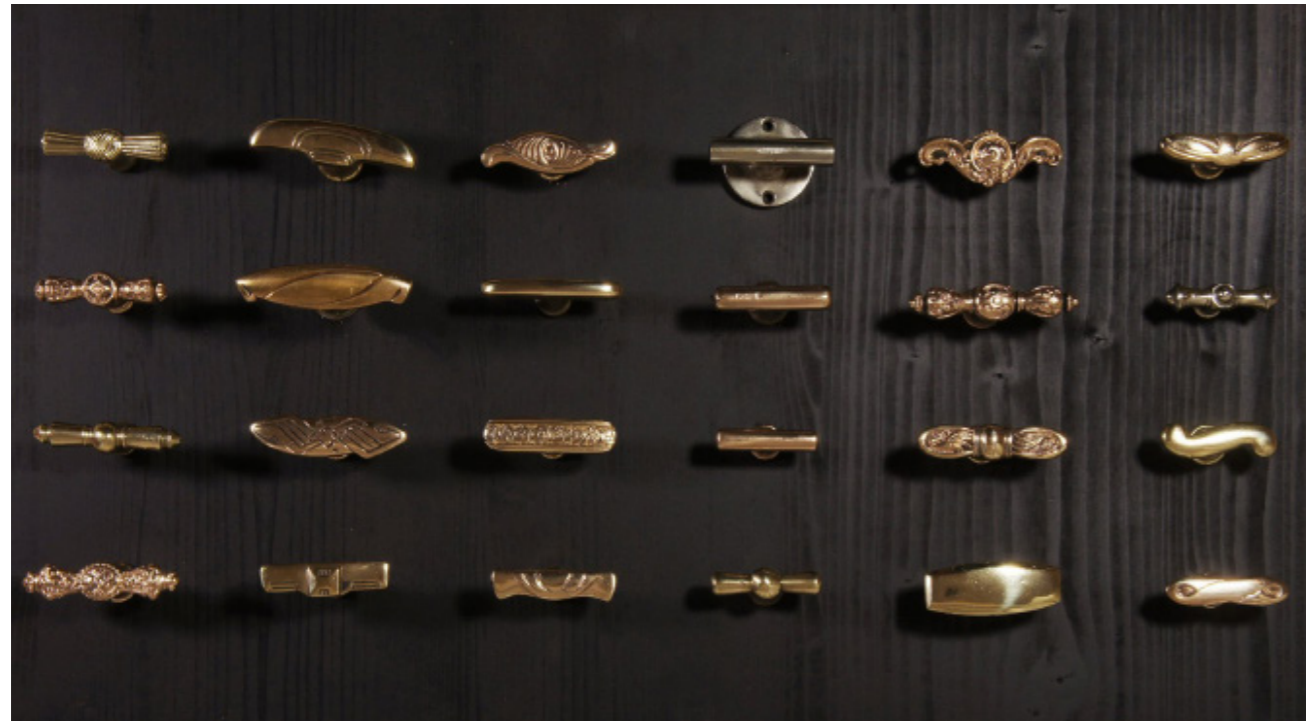

322.0102.70

Stil
Klassizismus
Material
Eisen
Oberfläche
schwarz
Schlosstyp
Buntbart (für Zimmertüren)
Abmessungen
Türklinken: Gesamtlänge 125 mm (Griffbereich 85 mm)
Langschilder: 225 x 50 mm, Buntbart-Abstand: 72 mm
Preis 148,00 €

322.0103.70

Stil
Klassizismus
Material
Eisen
Oberfläche
schwarz
Schlosstyp
Buntbart (für Zimmertüren)
Abmessungen
Türklinken: Gesamtlänge 120 mm (Griffbereich 95 mm)
Langschilder: 185 x 48 mm, Buntbart-Abstand: 72 mm
Preis 148,00 €

322.0104.70

Stil
Klassizismus
Material
Eisen
Oberfläche
schwarz
Schlosstyp
Buntbart (für Zimmertüren)
Abmessungen
Türklinken: Gesamtlänge 125 mm (Griffbereich 90 mm)
Langschilder: 225 x 63 mm, Buntbart-Abstand: 72 mm
Preis 148,00 €

Historische

Tür Türbeschläge

Historische Haus-
Eingangstürgarnituren

Historismus-Stil

Historismus-Stil / Gründerzeit-Stil

331.0001.10

Stil
Historismus
Material
Messing massiv, Ebenholz
Oberfläche
vernickelt, poliert
Schlosstyp
Profilzylinder
Abmessungen
Türgriff: Gesamtlänge 140 mm (Griffbereich 100 mm)
Knauf: Durchmesser 50 mm (feststehend), Höhe 60 mm
Griffrosette: 55 mm x 55 mm (quer),
PZ-Schlüsselrosetten: 58 mm x 48 mm, Vierkant: 8 mm
Preis 119,00 €