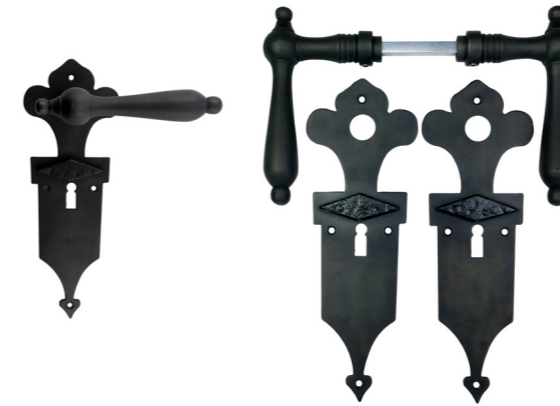

322.0111.70

Stil
Renaissance
Material
Eisen
Oberfläche
pulverbeschichtet, schwarz
Schlosstyp
Buntbart (für Zimmertüren)
Abmessungen
Türklinken: Gesamtlänge 95 mm (Griffbereich 80 mm)
Langschilder: 250 x 48 mm, Buntbart-Abstand: 72 mm
Preis 119,00 €