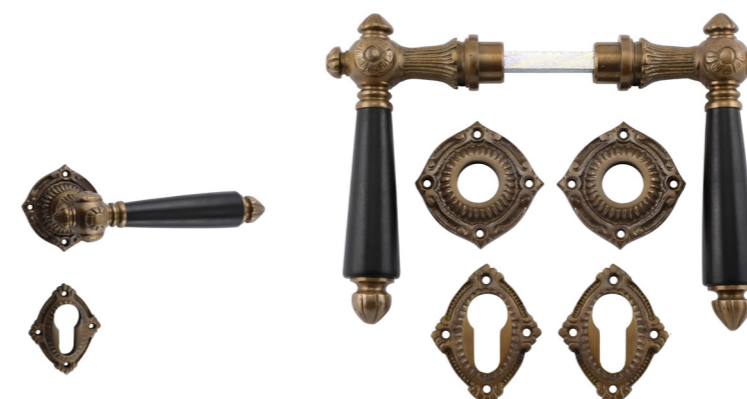

321.0137.35

Stil
Gründerzeit
Material
Messing massiv, Ebenholz
Oberfläche
auf Hochglanz poliert
Schlosstyp
Profilzylinder (Sicherheitsschloss)
Abmessungen
Türklinken: Gesamtlänge 140 mm, (Griffbereich 105 mm)
Rosetten: Griffrosette 55 mm (quer), Schlüsselrosette 58 mm
Preis 94,00 €

Messing patiniert, weißes Porzellan

321.0186.45

Stil
Gründerzeit
Material
Messing massiv, Ebenholz
Oberfläche
patiniert
Schlosstyp
Buntbart (für Zimmertüren)
Abmessungen
Türklinken: Gesamtlänge 135 mm (Griffbereich 100 mm), Rosetten: 43 x 43 mm (quer)
Preis 94,00 €

321.0205.45

Stil
Gründerzeit
Material
Messing massiv, Ebenholz
Oberfläche
patiniert
Schlosstyp
Profilzylinder (Sicherheitsschloss)
Abmessungen
Türklinken: Gesamtlänge 130 mm (Griffbereich 100 mm), Rosetten: Griffrosette 55 x 55 mm (quer), Schlüsselrosette 60 x 48 mm (quer)
Preis 94,00 €

321.0195.35

Stil
Gründerzeit
Material
Messing, Ebenholz
Oberfläche
poliert
Schlosstyp
Buntbart (für Zimmertüren)
Abmessungen
Türklinken: Gesamtlänge 160 mm, (Griffbereich 115 mm)
Rosetten: Griffrosette 55 mm (quer), Schlüsselrosette dm 58 mm
Preis 129,00 €