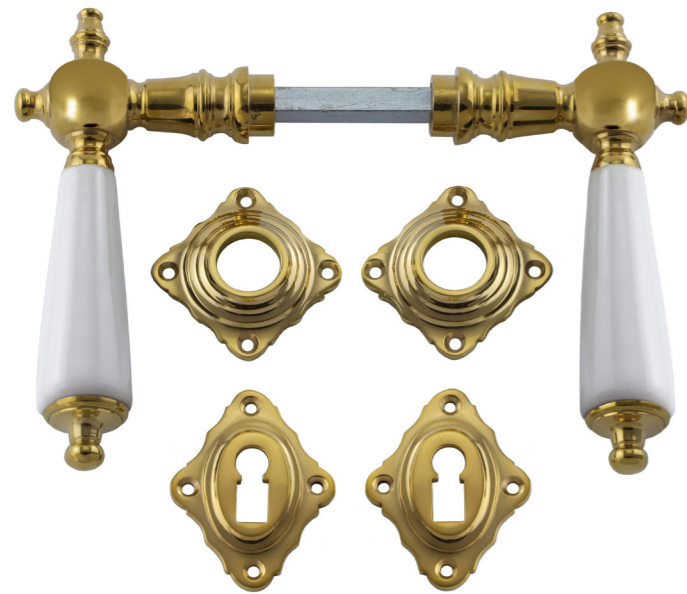

321.0005.35

Stil
Historismus
Material
Messing massiv, weißes Porzellan
Oberfläche
auf Hochglanz poliert
Schlosstyp
Buntbart (für Zimmertüren)
Abmessungen
Türklinken:
Gesamtlänge 140 mm (Griffbereich 105 mm)
Rosetten: Griffrosette 55 mm (quer)
Schlüsselrosette 58 x 45 mm

Preis 82,00 €

321.0001.70

Eisen schwarz,
weißes Porzellan

Varianten

321.0006.35 Messing poliert, Ebenholz	321.0013.45 Messing patiniert, Ebenholz	321.0014.45 Messing patiniert, weißes Porzellan	321.0023.10 Messing vernickelt, poliert, weißes Porzellan	321.0024.10 Messing vernickelt, poliert, Ebenholz
321.0031.60 Eisen antik, Eicheholz	321.0032.60 Eisen antik, Ebenholz	321.0033.60 Eisen antik, weißes Porzellan	321.0040.15 Messing vernickelt, matt, Ebenholz	321.0041.15 Messing, vernickelt, matt, weißes Porzellan