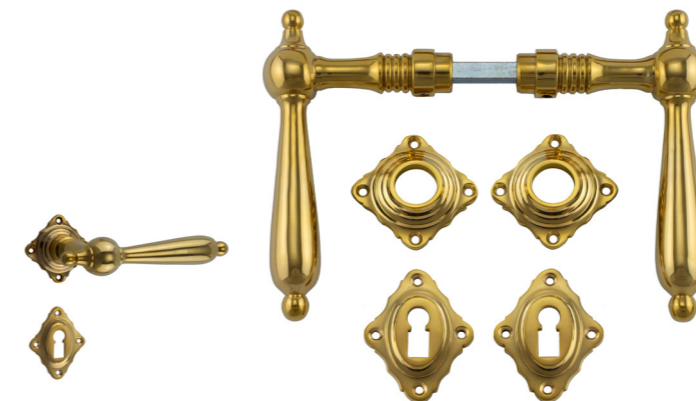

Gründerzeit-Stil

Biedermeier-Stil

321.0176.35

Stil
Gründerzeit
Material
Messing, Ebenholz
Oberfläche
auf Hochglanz poliert
Schlosstyp
Buntbart (für Zimmertüren)
Abmessungen
Türklinken:
Gesamtlänge 135 mm (Griffbereich 105 mm)
Rosetten:
Griffrosette: 55 x 55 mm (quer)
Schlüsselrosette: 58 x 45 mm (quer)
Preis 94,00 €

Varianten

321.0174.10

Messing vernickelt, poliert, Ebenholz, für Profilzylinder

321.0175.10

Messing vernickelt, poliert, Ebenholz, für Buntbart

321.0181.10

Messing vernickelt, poliert, weißes Porzellan

321.0052.35

Stil
Biedermeier
Material
Messing massiv
Oberfläche
auf Hochglanz poliert
Schlosstyp
Buntbart (für Zimmertüren)
Abmessungen
Türklinken: Gesamtlänge 135 mm (Griffbereich 100 mm), Rosetten: Griffrosette 62 x 62 mm (quer), Schlüsselrosette 62 x 50 mm (quer)
Preis 79,00 €

321.0053.35

Stil
Biedermeier
Material
Messing massiv
Oberfläche
auf Hochglanz poliert
Schlosstyp
Buntbart (für Zimmertüren)
Abmessungen
Türklinken: Gesamtlänge 135 mm (Griffbereich 100 mm)
Rosetten: Griffrosette 55 x 55 mm (quer)
Schlüsselrosette 58 x 45 mm (quer)
Preis 79,00 €