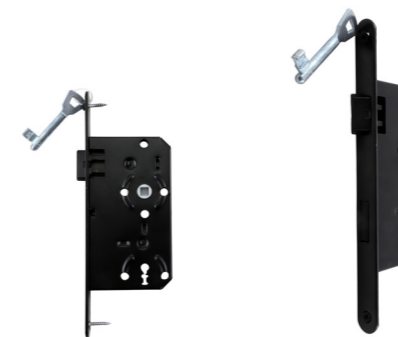

355.0018.85

Material
Messing
Oberfläche
poliert
Abmessungen
Stulp 235 x 20 mm, Dorn 55 mm, BB Abstand 72 mm,
Dorn 8 mm, Inkl. Schrauben mit schwarzem, Schrau-
benkopf. Inkl. Schlüssel Schlossmaße 145 x 80 x 10 mm
Preis 36,00 €