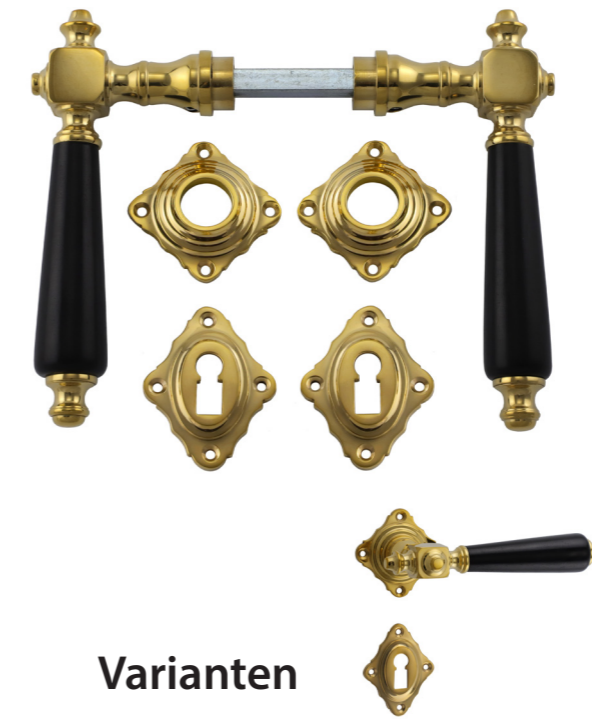

Türklinken: Gesamtlänge 95 mm (Griffbereich 85 mm), Rosetten: dm 48 mm

Preis 75,00 €

20er Jahre-Stil / Historismus-Stil

Historismus-Stil

321.0239.70
Stil
 20er Jahre
Material
 Eisen
Oberfläche
 schwarz pulverbeschichtet
Schlosstyp
 Buntbart (Zimmerschloss)
Abmessungen
 Türklinken: Gesamtlänge 115 mm (Griffbereich 95 mm)
 Rosetten: Griffrosette: dm 55 mm
 Schlüsselrosette: dm 48 mm, Höhe 5 mm
Preis 89,00 €

321.0047.45
Stil
 Historismus
Material
 Messing massiv, weißes Porzellan
Oberfläche
 patiniert
Schlosstyp
 Buntbart (für Zimmertüren)
Abmessungen
 Türklinken Gesamtlänge 150 mm (Griffbereich 110 mm),
 Griffrosette 52 x 52 mm (quer), Schlüsselrosette 63 x 63 mm (quer)
Preis 89,00 €

Varianten

321.0048.45
 Messing patiniert, Ebenholz, für Buntbart

321.0050.45
 Messing patiniert, weißes Porzellan, für Profilzylinder

321.0051.45
 Messing patiniert, Ebenholz, für Profilzylinder

321.0241.35
 Messing poliert, Ebenholz, für Buntbart

321.0189.35
Stil
 Historismus
Material
 Messing massiv, Ebenholz
Oberfläche
 auf Hochglanz poliert
Schlosstyp
 Buntbart (für Zimmertüren)
Abmessungen
 Türklinken:
 Gesamtlänge 135 mm (Griffbereich 105 mm)
 Rosetten:
 Griffrosette 55 mm (quer),
 Schlüsselrosette 58 x 45 mm
Preis 82,00 €