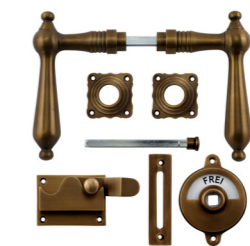

Varianten

341.0308.45

Messing patiniert

341.0309.60

Eisen antik

341.0058.35

Stil
Biedermeier
Material
Messing massiv
Oberfläche
auf Hochglanz poliert
Schlosstyp
WC-Schloss
Abmessungen
Türklinken: Gesamtlänge 135 mm (Griffbereich 100 mm), Griffrosette 42 mm (quer), Riegelplatte 68 x 50 mm
Falle zum Einrasten 56 x 18 mm, Riegel dreht sich um 180 Grad (für rechte und linke Türen geeignet), WC-Verschluss mit Anzeige „Frei / Besetzt“, Anzeige dm 61 mm, Breiteste Stelle 84 mm, Vierkantstift 8 x 8 mm

Preis 129,00 €

Varianten

341.0071.45

Messing patiniert

341.0164.60

Eisen antik

341.0086.60

Stil
Biedermeier
Material
Eisen
Oberfläche
antik
Schlosstyp
WC-Schloss
Abmessungen
Türklinken: Gesamtlänge 135 mm (Griffbereich 100 mm), Griffrosette 42 mm (quer), Riegelplatte 68 x 50 mm
Falle zum Einrasten 56 x 18 mm, Riegel dreht sich um 180 Grad (für rechte und linke Türen geeignet), WC-Verschluss mit Anzeige „Frei“ / „Besetzt“, Anzeige dm 61 mm, Breiteste Stelle 84 mm, Vierkantstift 8 x 8 mm