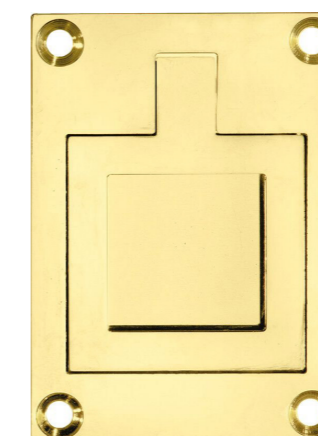

325.0053.70

Stil
20er Jahre
Material
Messing
Oberfläche
schwarz, beschichtet
Abmessungen
89 x 64 mm, Tiefe 14 mm
Preis 27,00 €