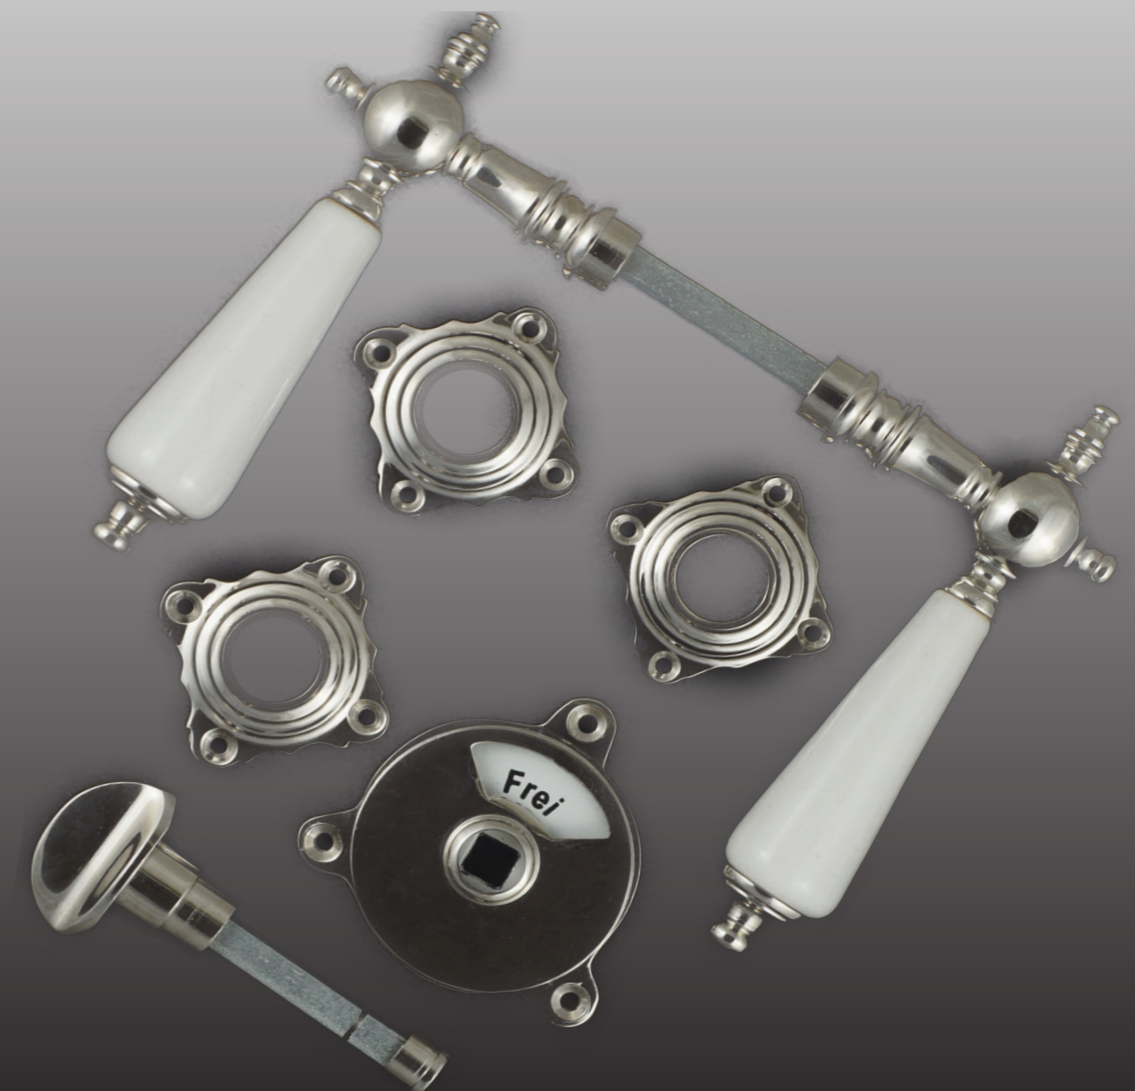

321.0146.60

Stil
Renaissance
Material
Eisen
Oberfläche
antik
Schlosstyp
Buntbart (für Zimmertüren)
Abmessungen
Türklinken: Gesamtlänge 120 mm (Griffbereich 105 mm)
Rosetten: Griffrosette 55 x 55 mm (lkmquer) Schlüsselrosette 37 x 37 mm (quer)
Preis 86,00 €

Historische

Türbeschläge

Historische
WC-Tür Garnituren