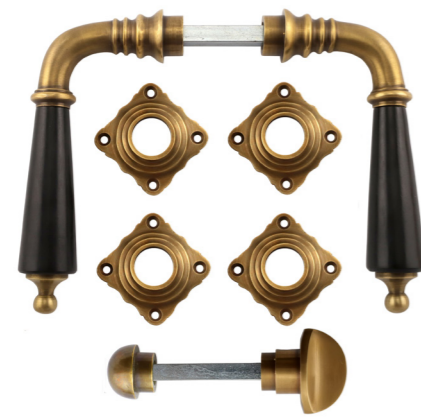

Jugendstil

341.0168.45

Messing patiniert, weißes Porzellan