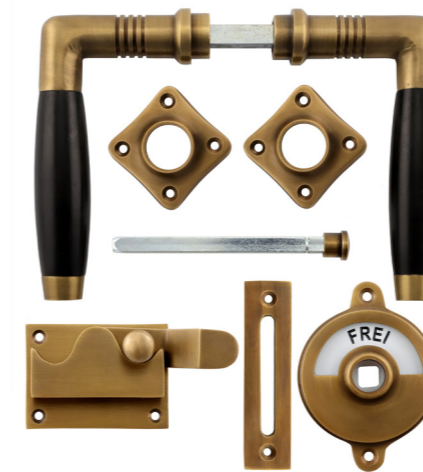

341.0224.35

Stil
Jugendstil
Material
Messing massiv, Ebenholz
Oberfläche
auf Hochglanz poliert
Schlosstyp
WC-Schloss
Abmessungen
Türklinken: Gesamtlänge 110 mm (Griffbereich 95 mm), Rosetten 50 mm (quer), Riegelplatte 68 x 50 mm, Falle zum Einrasten 56 x 18 mm, Riegel dreht sich um 180 Grad (für rechte und linke Türen geeignet), WC-Verschluss mit Anzeige „Frei / Besetzt“, Durchmesser Anzeige 61 mm, Breiteste Stelle 84 mm, Lochdurchmesser 18 mm
Vierkantstift 8 x 8 mm

Preis 129,00 €

Varianten

341.0208.10

Messing vernickelt, poliert, Ebenholz

341.0215.15

Messing vernickelt, matt, Ebenholz

341.0232.45

Messing patiniert, Ebenholz

341.0229.45

Stil
Jugendstil
Material
Messing massiv, Ebenholz
Oberfläche
patiniert
Schlosstyp
WC-Schloss
Abmessungen
Türklinken: Gesamtlänge 110 mm (Griffbereich 95 mm), Rosetten 50 mm x 50 mm (quer), Riegelplatte 68 x 50 mm, Falle zum Einrasten 56 x 18 mm, Riegel dreht sich um 180 Grad (für rechte und linke Türen geeignet), WC-Verschluss mit Anzeige „Frei / Besetzt“
Durchmesser Anzeige 61 mm, Breiteste Stelle 84 mm, Lochdurchmesser 18 mm, Vierkantstift 8 x 8 mm

Preis 129,00 €

Varianten

341.0205.10

Messing vernickelt, poliert, Ebenholz

341.0212.15

Messing vernickelt, matt, Ebenholz

341.0221.35

Messing poliert, Ebenholz