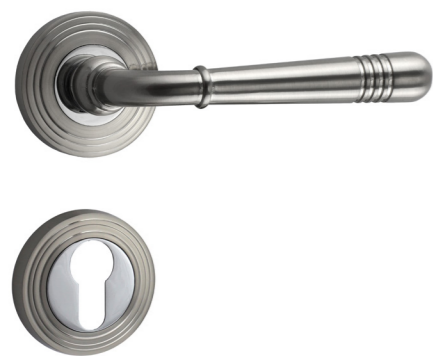

Stil
Jugendstil
Material
Zamak
Oberfläche
Chrom-Nickel matt
Schlosstyp
Profilzylinder (Sicherheitsschloss)
Abmessungen
Türklinken: Gesamtlänge 125 mm (Griffbereich 100 mm)
Rosetten: Durchmesser 55 mm, Höhe 10 mm
Preis 129,00 €