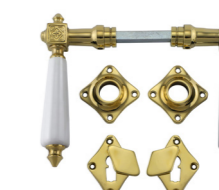

321.0137.35

Stil
Gründerzeit
Material
Messing massiv, Ebenholz
Oberfläche
auf Hochglanz poliert
Schlosstyp
Profilzylinder (Sicherheitsschloss)
Abmessungen
Türklinken: Gesamtlänge 140 mm, (Griffbereich 105 mm)
Rosetten: Griffrosette 55 mm (quer), Schlüsselrosette 58 mm
Preis 94,00 €

Varianten

321.0173.10

Messing vernickelt,
poliert, Ebenholz

321.0138.35

Messing poliert,
weißes Porzellan

321.0180.10

Messing vernickelt,
poliert, weißes Porzellan

321.0188.45