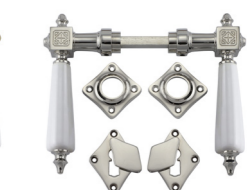

321.0137.35

Stil
Gründerzeit
Material
Messing massiv, Ebenholz
Oberfläche
auf Hochglanz poliert
Schlosstyp
Profilzylinder (Sicherheitsschloss)
Abmessungen
Türklinken: Gesamtlänge 140 mm, (Griffbereich 105 mm)
Rosetten: Griffrosette 55 mm (quer), Schlüsselrosette 58 mm
Preis 94,00 €

Varianten

321.0173.10

Messing vernickelt,
poliert, Ebenholz

321.0138.35

Messing poliert,
weißes Porzellan

321.0180.10

Messing vernickelt,
poliert, weißes Porzellan

321.0188.45

321.0205.45

Stil
Gründerzeit
Material
Messing massiv, Ebenholz
Oberfläche
patiniert
Schlosstyp
Profilzylinder (Sicherheitsschloss)
Abmessungen
Türklinken: Gesamtlänge 130 mm (Griffbereich 100 mm), Rosetten: Griffrosette 55 x 55 mm (quer), Schlüsselrosette 60 x 48 mm (quer)
Preis 94,00 €