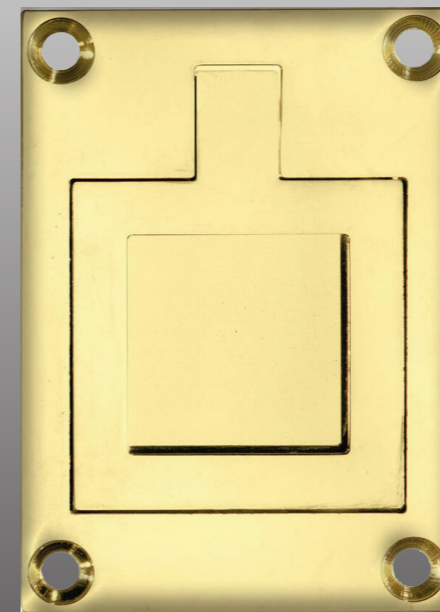

324.0001.60

Stil
Renaissance
Material
Eisen
Oberfläche
antik
Abmessungen
Gesamtlänge: 240 mm
Grifflänge: 215 mm (innen 190 mm)
Höhe: 66 mm, Breite 22 mm
Rosetten: 37 x 50 x 9 mm
Preis 26,00 €

324.0002.60

Stil
Renaissance
Material
Eisen
Oberfläche
antik
Abmessungen
Gesamtlänge: 165 mm
Grifflänge: 140 mm (innen 120 mm)
Höhe: 53 mm, Breite 20 mm
Rosetten: 35 x 47 x 8 mm
Preis 24,00 €

324.0039.60

Stil
Renaissance
Material
Eisen
Oberfläche
antik
Abmessungen
Gesamtlänge: 120 mm
Grifflänge: 103 mm (innen 78 mm)
Höhe: 43 mm, Breite 14 mm
Rosetten: 27 x 36 x 7,5 mm
Preis 22,00 €

Historische

Türbeschläge

Historische
Schiebetür Stirngriffe