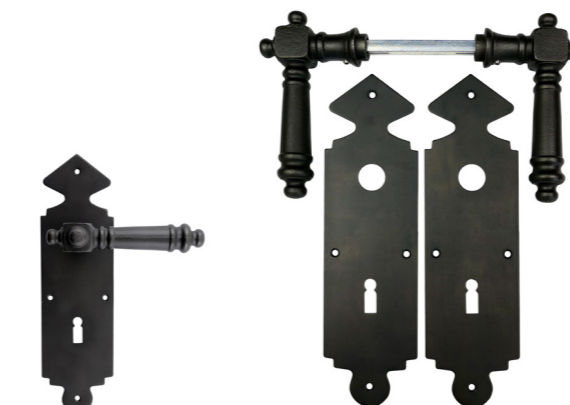

322.0104.70

Stil
Klassizismus
Material
Eisen
Oberfläche
schwarz
Schlosstyp
Buntbart (für Zimmertüren)
Abmessungen
Türklinken: Gesamtlänge 125 mm (Griffbereich 90 mm)
Langschilder: 225 x 63 mm, Buntbart-Abstand: 72 mm
Preis 148,00 €