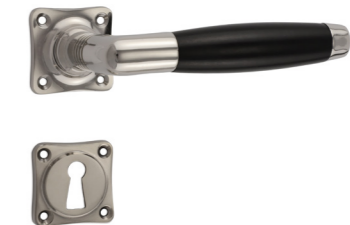

Biedermeier-Stil

Jugendstil

321.0054.35
Stil
Biedermeier
Material
Messing massiv
Oberfläche
auf Hochglanz poliert
Schlosstyp
Buntbart (für Zimmertüren)
Abmessungen
Türklinen: Gesamtlänge 135 mm (Griffbereich 100 mm), Rosetten: Griffrosette 42 x 42 mm, Schlüsselrosette 42 x 42 mm
Preis 79,00 €

Varianten

321.0061.45
Messing patiniert

321.0068.60
Eisen antik

321.0154.15
Stil
Jugendstil
Material
Messing massiv, Ebenholz
Oberfläche
vernickelt, mattiert
Schlosstyp
Buntbart (Zimmerschloss)
Abmessungen
Türklinen: Gesamtlänge 110 mm (Griffbereich 95 mm)
Rosetten: Griffrosette 37 x 37 mm, Schlüsselrosette 37 x 37 mm
Preis 79,00 €

321.0247.15
Stil
Jugendstil
Material
Messing massiv, Ebenholz
Oberfläche
vernickelt, mattiert
Schlosstyp
Buntbart (Zimmerschloss)
Abmessungen
Türklinen: Gesamtlänge 110 mm (Griffbereich 95 mm)
Rosetten: Griffrosette 50 x 50 mm (quer), Schlüsselrosette 50 x 50 mm (quer)
Preis 79,00 €

321.0150.10
Stil
Jugendstil
Material
Messing massiv, Ebenholz
Oberfläche
vernickelt, auf Hochglanz poliert
Schlosstyp
Buntbart (Zimmerschloss)
Abmessungen
Türklinen: Gesamtlänge 110 mm (Griffbereich 95 mm), Rosetten: Griffrosette 37 x 37 mm, Schlüsselrosette 37 x 37 mm
Preis 79,00 €

Varianten

321.0159.35
Messing poliert, Ebenholz

321.0163.45
Messing patiniert, Ebenholz

321.0246.15
Messing vernickelt, matt, Ebenholz, für Profilzylinder

321.0156.15
Stil
Jugendstil
Material
Messing massiv, Ebenholz
Oberfläche
vernickelt, mattiert
Schlosstyp
Buntbart (Zimmerschloss)
Abmessungen
Türklinen: Gesamtlänge 110 mm (Griffbereich 95 mm), Rosetten: Durchmesser 45 mm, Höhe 7 mm
Preis 79,00 €

321.0152.10
Messing vernickelt, poliert, Ebenholz

321.0161.35
Messing poliert, Ebenholz