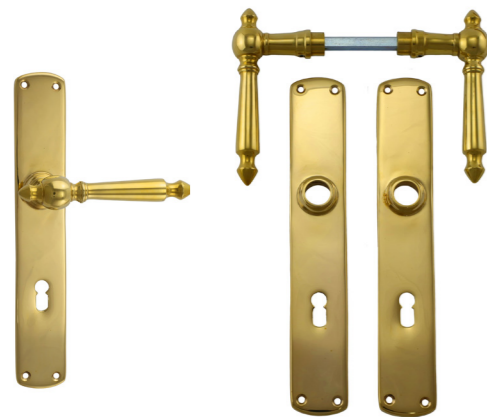

Preis 129,00 €

Varianten

341.0197.35 **341.0198.35** **341.0255.10**

Messing poliert, Ebenholz Messing poliert, weißes Porzellan Messing vernickelt, poliert, weißes Porzellan

341.0200.35

Stil
Gründerzeit
Material
Messing massiv
Oberfläche
poliert
Schlosstyp
WC-Schloss
Abmessungen
Türklinken: Gesamtlänge 135 mm (Griffbereich 105 mm)
Griffrosette 55 mm (quer), Riegelplatte 68 x 50 mm
Falle zum Einrasten 56 x 18 mm, Riegel dreht sich um 180 Grad (für rechte und linke Türen geeignet), WC-Verschluss mit Anzeige „Frei“ / „Besetzt“, Anzeige dm 61 mm, Breiteste Stelle 84 mm, Lochdurchmesser 18 mm

Preis 129,00 €

Varianten

341.0201.35 **341.0246.10** **341.0256.10**

Messing poliert, weißes Porzellan Messing vernickelt, poliert, Ebenholz Messing vernickelt, poliert, weißes Porzellan

Historische

Tür Türbeschläge

Historische Zimmertür
Langschildgarnituren

Historismus-Stil / Gründerzeit-Stil

Gründerzeit-Stil

322.0116.60

Eisen antik, Eichenholz
PZ Abstand 72 mm

322.0010.60

Stil
Historismus
Material
Eisen, Eicheholz
Oberfläche
antik
Schlosstyp
Profilzylinder (für Sicherheitsschloss)
Abmessungen:
Türklinken: Gesamtlänge 140 mm (Griffbereich 105 mm), Langschilder: 282 x 38 mm, Abstand Profilzylinder: 92 mm
Preis 104,00 €

322.0052.35

Stil
Historismus
Material
Messing massiv
Oberfläche
auf Hochglanz poliert
Schlosstyp
Buntbart (Zimmerschloss)
Abmessungen
Türklinken: Gesamtlänge 125 mm (Griffbereich 95 mm)
Langschilder: 240 mm x 38 mm, Buntbart-Abstand: 72 mm
Preis 125,00 €