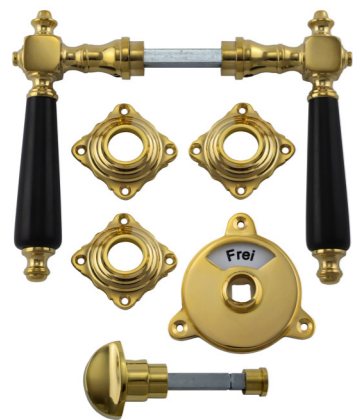

Historismus-Stil

Historismus-Stil

341.0249.60

Stil
Historismus
Material
Eisen, naturbelassenes Eicheholz
Oberfläche
antik
Schlosstyp
WC-Schloss
Abmessungen
Türklinken: Gesamtlänge 140 mm (Griffbereich 105 mm)
Rosetten: 55 mm (quer)
Drehknauf 98 mm
WC-Verschluss mit Anzeige „Frei“ / „Besetzt“,
Anzeige: dm 61 mm, Breiteste Stelle 72 mm,
Lochdurchmesser 18 mm, Vierkantstift 8x8 mm

Preis 119,00 €

Varianten

<p>341.0250.60 Eisen antik, Ebenholz</p>	<p>341.0268.35 Messing poliert, weißes Porzellan</p>	<p>341.0270.10 Messing vernickelt poliert, Ebenholz</p>	<p>341.0271.10 Messing vernickelt, poliert, weißes Porzellan</p>	<p>341.0272.15 Messing vernickelt, matt, Ebenholz</p>
<p>341.0274.15 Messing vernickelt, matt, weißes Porzellan</p>	<p>341.0276.45 Messing patiniert, Ebenholz</p>	<p>341.0277.45 Messing patiniert, weißes Porzellan</p>	<p>341.0278.35 Messing poliert Ebenholz</p>	<p>341.0279.60 Eisen antik, weißes Porzellan</p>

341.0001.10

Stil
Historismus
Material
Messing massiv, Ebenholz
Oberfläche
vernickelt, auf Hochglanz poliert
Schlosstyp
WC-Schloss
Abmessungen
Türklinken:
Gesamtlänge 140 mm (Griffbereich 105 mm)
Rosetten: 55 mm (quer)
Drehknauf: 98 mm
Vierkantstift 8 x 8 mm

341.0302.35

Stil
Historismus „Frankfurter Türgriffe“
Material
Messing massiv, Ebenholz
Oberfläche
poliert
Schlosstyp
WC-Schloss
Abmessungen
Türklinken: Gesamtlänge 135 mm (Griffbereich 105 mm)
Rosetten 55 mm (quer) Drehknopf 98 mm, WC-Verschluss mit Anzeige „Frei/Besetzt“
Preis 119,00 €