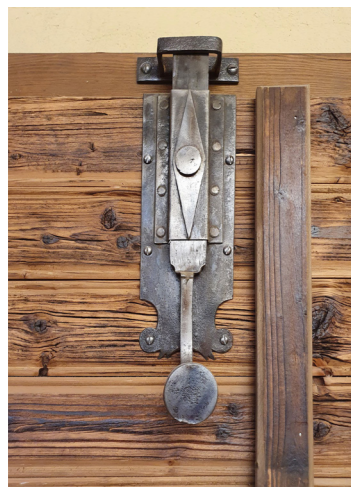

Abmessungen

Grundplatte: Höhe 16,5 cm, Breite 5 cm

(mit Riegel 7,7 cm), Tiefe 3,5 cm

Falle: Höhe: 9,8 cm, Breite: 1,8 cm, Tiefe: 1,2 cm

Preis 39,00 €