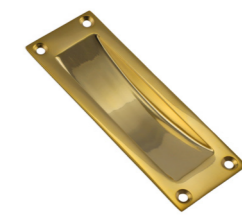

325.0009.35

Messing poliert