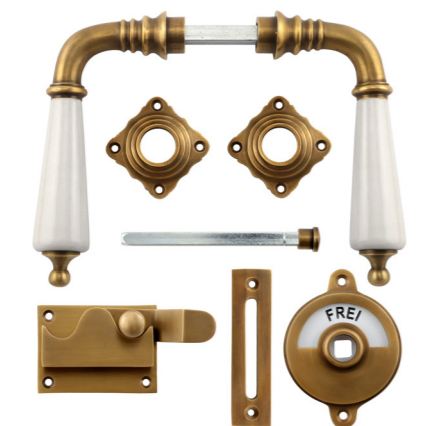

341.0173.45

Messing patiniert, Ebenholz