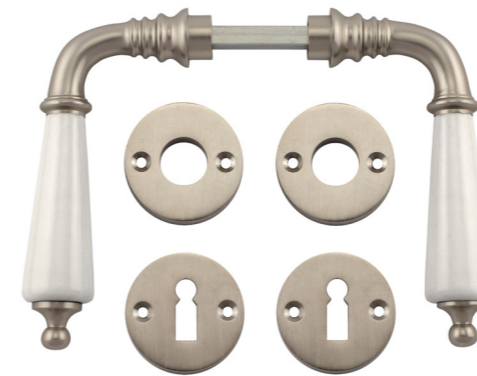

321.0123.45

Messing patiniert