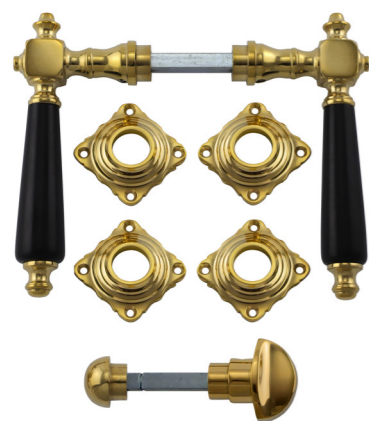

341.0302.35

Stil
Historismus „Frankfurter Türgriffe“
Material
Messing massiv, Ebenholz
Oberfläche
poliert
Schlosstyp
WC-Schloss
Abmessungen
Türklinken: Gesamtlänge 135 mm (Griffbereich 105 mm)
Rosetten 55 mm (quer) Drehknopf 98 mm, WC-Verschluss mit Anzeige „Frei/Besetzt“
Preis 119,00 €

Varianten

341.0304.10

Messing vernickelt, poliert

341.0306.15

Messing vernickelt, matt

341.0303.35

Stil
Historismus „Frankfurter Türgriffe“
Material
Messing massiv, Ebenholz
Oberfläche
poliert
Schlosstyp
WC-Schloss
Abmessungen
Türklinken: Gesamtlänge 135 mm (Griffbereich 105 mm)
Rosetten 55 mm (quer), Drehknopf 98 mm
Preis 119,00 €