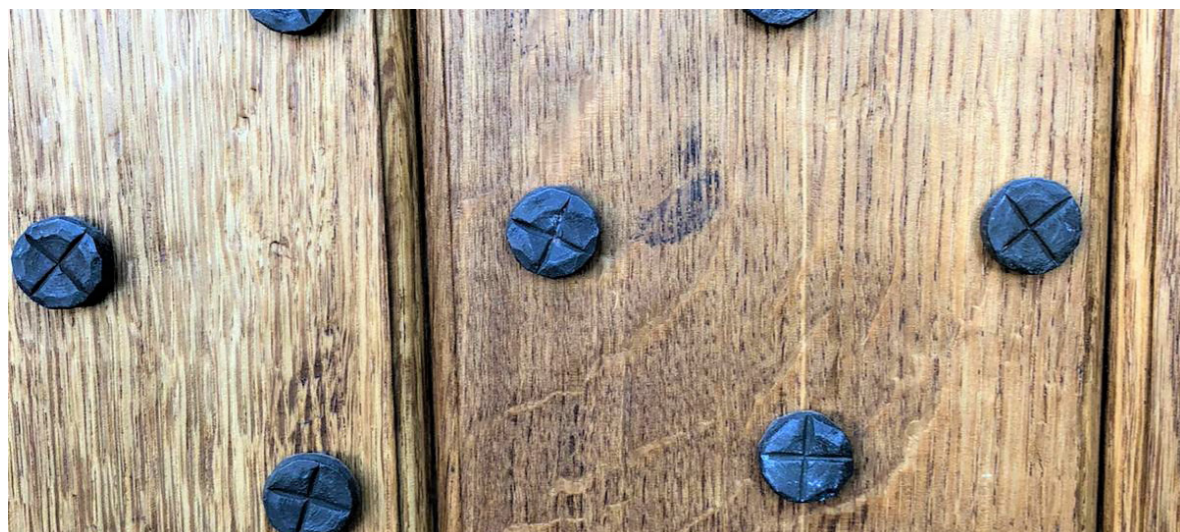

600.0001.60

Stil
Vielfach einsetzbar
Material
Eisen
Oberfläche
antik
Abmessungen
Durchmesser 125 mm
Preis 24,00 €

600.0002.60

Stil
Vielfach einsetzbar
Material
Eisen
Oberfläche
antik
Abmessungen
Durchmesser 105 mm
Preis 20,00 €

600.0003.60

Stil
Vielfach einsetzbar
Material
Eisen
Oberfläche
antik
Abmessungen
Durchmesser 80 mm
Preis 16,00 €