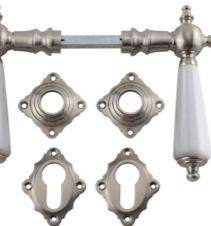

321.0008.35

Messing poliert, weißes
Porzellan