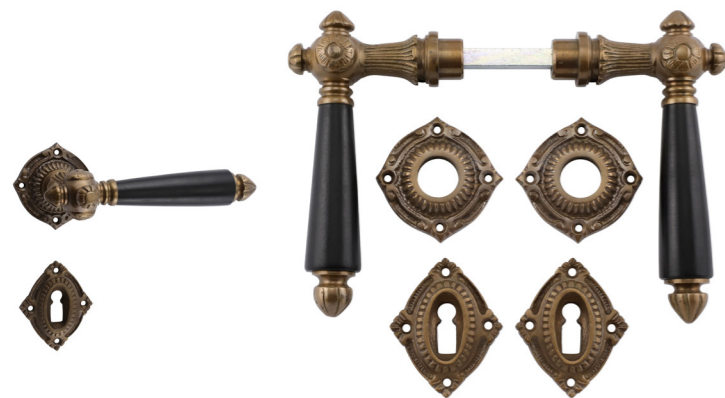

321.0137.35

Stil
Gründerzeit
Material
Messing massiv, Ebenholz
Oberfläche
auf Hochglanz poliert
Schlosstyp
Profilzylinder (Sicherheitsschloss)
Abmessungen
Türklinken: Gesamtlänge 140 mm, (Griffbereich 105 mm)
Rosetten: Griffrosette 55 mm (quer), Schlüsselrosette 58 mm
Preis 94,00 €

321.0205.45

Stil
Gründerzeit
Material
Messing massiv, Ebenholz
Oberfläche
patiniert
Schlosstyp
Profilzylinder (Sicherheitsschloss)
Abmessungen
Türklinken: Gesamtlänge 130 mm (Griffbereich 100 mm), Rosetten: Griffrosette 55 x 55 mm (quer), Schlüsselrosette 60 x 48 mm (quer)
Preis 94,00 €

321.0195.35

Stil
Gründerzeit
Material
Messing, Ebenholz
Oberfläche
poliert
Schlosstyp
Buntbart (für Zimmertüren)
Abmessungen
Türklinken: Gesamtlänge 160 mm, (Griffbereich 115 mm)
Rosetten: Griffrosette 55 mm (quer), Schlüsselrosette dm 58 mm
Preis 129,00 €

321.0197.60

Stil
Gründerzeit
Material
Eisen, Ebenholz
Oberfläche
antik
Schlosstyp
Buntbart (für Zimmertüren)
Abmessungen
Türklinken Gesamtlänge 145 mm (Griffbereich 105 mm), Rosetten:
Griffrosette 55 x 55 mm (quer), Schlüsselrosette 65 x 53 mm (quer)
Preis 79,00 €