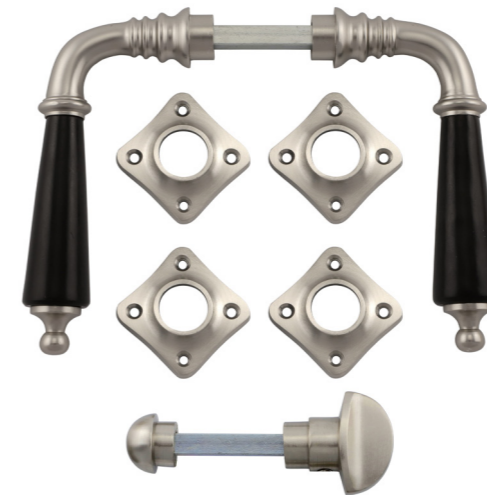

Preis 129,00 €

Varianten

341.0071.45

Messing patiniert

341.0164.60

Eisen antik

341.0086.60

Stil
Biedermeier
Material
Eisen
Oberfläche
antik
Schlosstyp
WC-Schloss
Abmessungen
Türklinken: Gesamtlänge 135 mm (Griffbereich 100 mm), Griffrosette 42 mm (quer), Riegelplatte 68 x 50 mm
Falle zum Einrasten 56 x 18 mm, Riegel dreht sich um 180 Grad (für rechte und linke Türen geeignet), WC-Verschluss mit Anzeige „Frei“ / „Besetzt“, Anzeige dm 61 mm, Breiteste Stelle 84 mm, Vierkantstift 8 x 8 mm

Preis 129,00 €

Varianten

341.0059.35

Messing poliert

341.0070.45

Messing patiniert

Biedermeier-Stil

Jugendstil

341.0299.35

Stil
Biedermeier-Stil
Material
Messing massiv
Oberfläche
auf Hochglanz poliert
Schlosstyp
WC-Schloss
Abmessungen
Türklinken: Gesamtlänge 100 mm (Griffbereich 80 mm)
Langschilder: 235 x 37 mm, WC-Schlossabstand: 78 mm
Preis 168,00 €