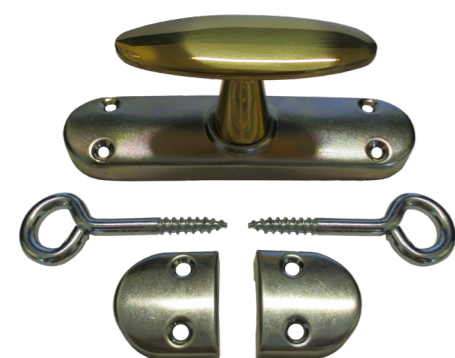

**Oberfläche**

vernickelt, poliert

**Abmessungen**

Griff Länge 128 mm, Höhe 60 mm

Rosette L 66 x B 27 x H 14 mm

Lochabstand Rosette 43 mm, Vierkantstift 7 mm

**Preis 152,87 €**

## Historische Basquille Fenstergetriebe

430.0013.35

**Stil**  
Historismus  
**Material**  
Getriebe Leichtmetall galv. verzinkt, Olive Messing  
**Oberfläche**  
poliert  
**Abmessungen**  
Olivengrifflänge 80 mm  
Hub 22 mm  
Für rechts angeschlagene Fenster  
**Preis 165,00 €**

430.0011.35

**Stil**  
20er Jahre  
**Material**  
Getriebe Leichtmetall galv. verzinkt, Olive Messing  
**Oberfläche**  
poliert  
**Abmessungen**  
Olivengrifflänge 80 mm  
Hub 22 mm  
Für rechts angeschlagene Fenster  
**Preis 165,00 €**