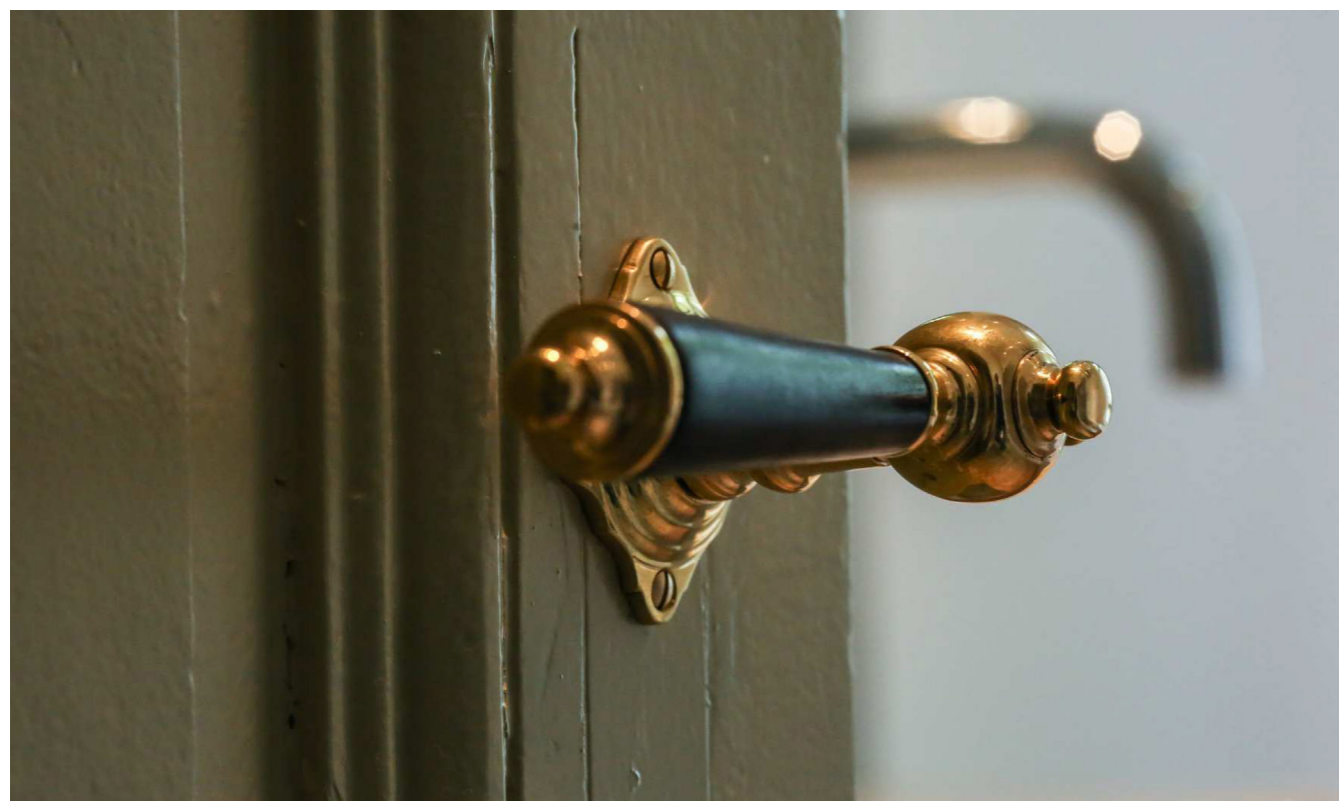

411.0010.10

Stil

20er Jahre

Material

Messing massiv, Ebenholz

Oberfläche

vernickelt, poliert

Abmessungen

64 x 31 mm

Höhe 12 mm

Lochmaß 18 mm

Lochabstand Rosette 43 mm, Vierkantstift 7x7 mm

Preis 21,00 €

Varianten

411.0011.60

Eisen antik

411.0012.45

Messing patiniert

411.0013.35

Messing poliert

411.0014.15

Messing vernickelt,
matt