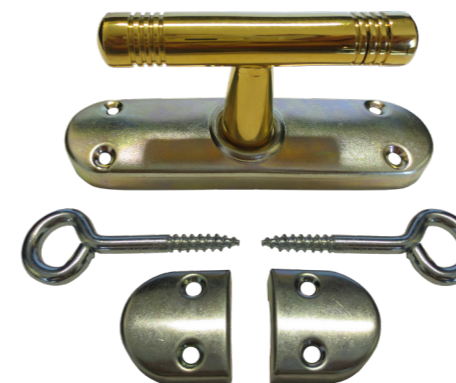

## Historische Basquille Fenstergetriebe

430.0013.35

**Stil**  
Historismus  
**Material**  
Getriebe Leichtmetall galv. verzinkt, Olive Messing  
**Oberfläche**  
poliert  
**Abmessungen**  
Olivengrifflänge 80 mm  
Hub 22 mm  
Für rechts angeschlagene Fenster  
**Preis 165,00 €**

430.0011.35

**Stil**  
20er Jahre  
**Material**  
Getriebe Leichtmetall galv. verzinkt, Olive Messing  
**Oberfläche**  
poliert  
**Abmessungen**  
Olivengrifflänge 80 mm  
Hub 22 mm  
Für rechts angeschlagene Fenster  
**Preis 165,00 €**

430.0004.15

**Stil**  
Jugendstil  
**Material**  
Messing massiv, Ebenholz  
**Oberfläche**  
vernickelt matt, antik look  
**Abmessungen**  
Getriebe Länge kpl. 154 mm, Breite 34 mm  
Griff Unterbau Höhe 21 mm, Griff Höhe 54 mm  
Stange halbrund, Länge: 1 x 1100 mm + 1 x 1400 mm  
**Preis 299,00 €**

430.0006.10

**Stil**  
Jugendstil  
**Material**  
Messing massiv, Ebenholz  
**Oberfläche**  
vernickelt, poliert  
**Abmessungen**  
Getriebe Länge kpl. 153 mm, Breite 35 mm  
Griff: Unterbau Höhe 21 mm, Griff Höhe 54 mm  
Stange eckig 9 mm, Länge: 1 x 1100 mm + 1 x 1400 mm  
**Preis 299,00 €**