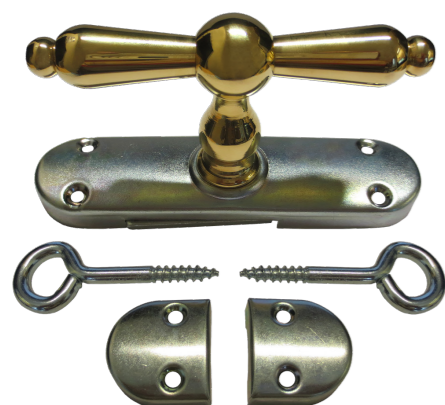

430.0013.35

Stil
Historismus
Material
Getriebe Leichtmetall galv. verzinkt, Olive Messing
Oberfläche
poliert
Abmessungen
Olivengrifflänge 80 mm
Hub 22 mm
Für rechts angeschlagene Fenster
Preis 165,00 €