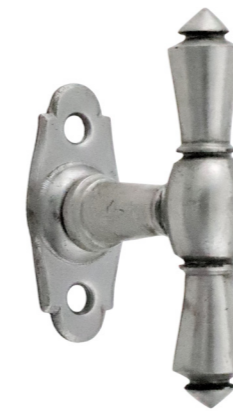

# *Fensterbeschläge*

Historische Fensterroliven

**410.0002.10**

**Stil**  
Historismus  
**Material**  
Messing massiv, weißes Porzellan  
**Oberfläche**  
vernickelt, auf Hochglanz poliert  
**Abmessungen**  
Griff: L 101 x B 20 x H 60 mm  
Rosette: L 63 x B 29 x H 9 mm  
Lochabstand Rosette 43 mm  
Vierkantstift 7 mm  
**Preis 39,00 €**

Messing patiniert, weißes Porzellan

**410.0008.45**

Messing patiniert, Ebenholz

**410.0012.15**

Messing vernickelt, matt, Ebenholz

**410.0029.85**

**Stil**  
Historismus  
**Material**  
Eisen  
**Oberfläche**  
blank/geschwärzt  
**Abmessungen**  
Griff: L 85 x B 27 x H 60 mm  
Rosette: L 69 x B 32 x H 7 mm  
Lochabstand Rosette 43 mm  
Vierkantstift 7 mm  
**Preis 39,00 €**

**410.0035.85**

**Stil**  
Historismus  
**Material**  
Eisen  
**Oberfläche**  
grau  
**Abmessungen**  
Griff: L 98 x B 21 x H 65 mm  
Rosette: L 69 x B 32 x H 7 mm  
Lochabstand Rosette 43 mm  
Vierkantstift 7 mm  
**Preis 39,00 €**

**410.0038.35**

**Stil**  
Historismus  
**Material**  
Messing massiv  
**Oberfläche**  
auf Hochglanz poliert  
**Abmessungen**  
Griff: L 100 x B 25 x H 58 mm  
Rosette: L 58 x B 30 x H 8 mm  
Lochabstand Rosette 43 mm  
Vierkantstift 7 mm  
**Preis 39,00 €**