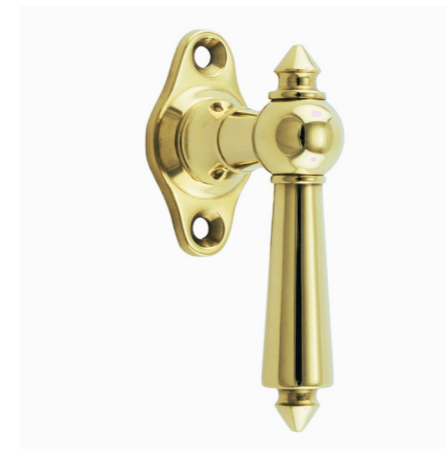

Messing patiniert

420.0036.45

**Stil**  
Historismus  
**Material**  
Messing massiv, Ebenholz  
**Oberfläche**  
patiniert  
**Abmessungen**  
Griff Gesamtlänge 153 mm, L innen 110 mm,  
L außen 150 mm, Höhe 68 mm, Breite 23 mm  
Rosette L 61 x B 29 x H 8 mm  
Lochabstand 43 mm, Vierkantstift 7 mm  
**Preis 54,00 €**

420.0005.35

**Stil**  
Historismus  
**Material**  
Messing massiv  
**Oberfläche**  
auf Hochglanz poliert  
**Abmessungen**  
Griff Länge außen 90 mm (Innenseite 63 mm),  
Breite 22 mm, Höhe 7 mm  
Rosette: L 57 x B 31 x H 7 mm  
Lochabstand: 43 mm, Vierkantstift: 7 mm  
**Preis 54,00 €**

420.0109.10

Messing vernickelt,  
poliert

420.0064.35

**Stil**  
Historismus  
**Material**  
Messing massiv  
**Oberfläche**  
auf Hochglanz poliert  
**Abmessungen**  
Griff: L 91 x B 22 x H 58 mm  
Rosette: L 64 x B 34 x H 4 mm  
Lochabstand 43 mm, Vierkantstift 7 mm  
**Preis 120,00 €**

420.0043.10

**Stil**  
Historismus  
**Material**  
Messing massiv, Ebenholz  
**Oberfläche**  
vernickelt, poliert  
**Abmessungen**  
Griff Gesamtlänge 145 mm, Länge innen 104 mm,  
Länge außen 138 mm, H 67 mm, B 22 mm  
Rosette L 61 x B 29 x H 7 mm  
Lochabstand 43 mm, Vierkantstift 7 mm  
**Preis 54,00 €**